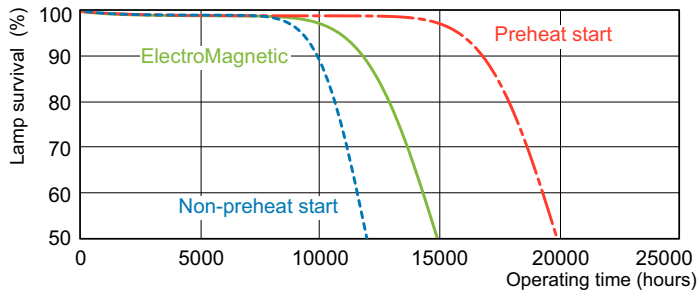

MASTER TL-D Secura

Levensduur