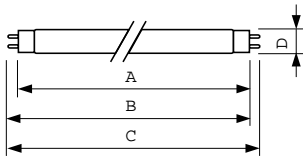

MASTER TL-D Secura

Goedkeuring en Toepassing

Energie-efficiëntielabel (EEL)	A
Kwikhoud (Hg) (nom.)	2,0 mg
Energieverbruik kWh/1000 uur	42 kWh

UV

Kleurschadefactor D/fc (nom.)	0,13

Productgegevens

Volledige productcode	871150064014740
Productnaam voor bestelling	MASTER TL-D Secura 36W/840 SLV/25

EAN/UPC - Product	8711500640147
Bestelcode	64014740
Numerator - Aantal per pak	1
Numerator - Dozen per buitendoos	25
Materiaalnr. (12NC)	927921484076
Netto gewicht (per stuk)	195,500 g
ILCOS Code	FD-36/40/1B-E-G13

Maatschets