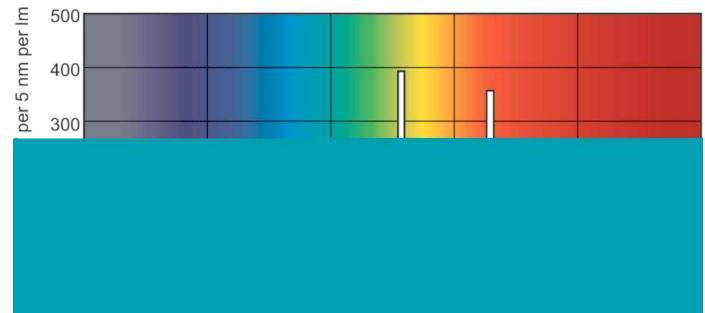

LDPO_TL-D8SE_Secura_840-Spectral power distribution Colour