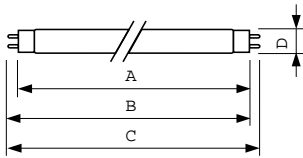

MASTER TL-D Secura

Energiförbrukning kWh/1 000 tim	42 kWh
UV	
Skadefaktor D/fc (nom)	0,13
Produktdata	
Fullständig produktkod	871150064014740
Beställningsproduktnamn	MASTER TL-D Secura 36W/840 SLV/25
EAN/UPC – Produkt	8711500640147

Beställningsnummer	64014740
E-nummer	8344026
Räknare – Antal per förpackning	1
Räknare – antal förpackningar per kartong	25
Materialnummer (12NC)	927921484076
Nettovikt (stycke)	195,500 g
ILCOS kod	FD-36/40/1B-E-G13

Varning och Säkerhet

Måttskiss

Product
MASTER TL-D Secura 36W/840 SLV/25

TL-D 36W/840 Secura