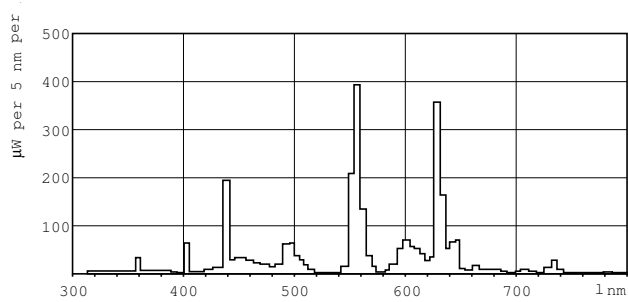

Varning och Säkerhet

Måttskiss

Product
MASTER TL-D Secura 36W/840 SLV/25

TL-D 36W/840 Secura

Fotometriska data

Ljutfärg Secura /840

Ljutfärg Secura /840

MASTER TL-D Secura