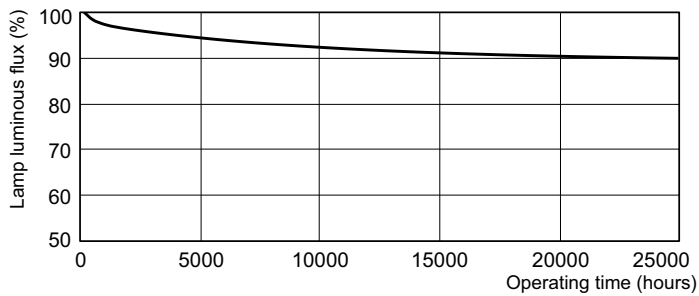

LDLM_TL-D8SE_0001-Lumen maintenance diagram