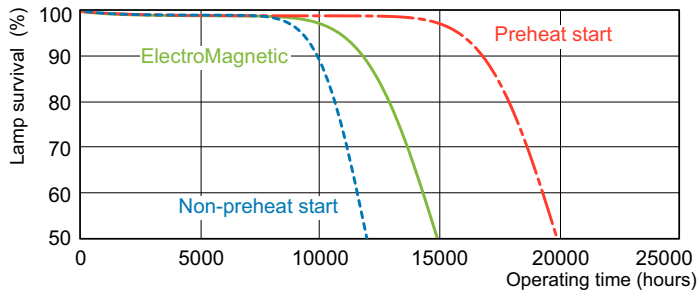

MASTER TL-D Secura

Livslängd

LDLE_TL-D8SE_0002-Life expectancy diagram