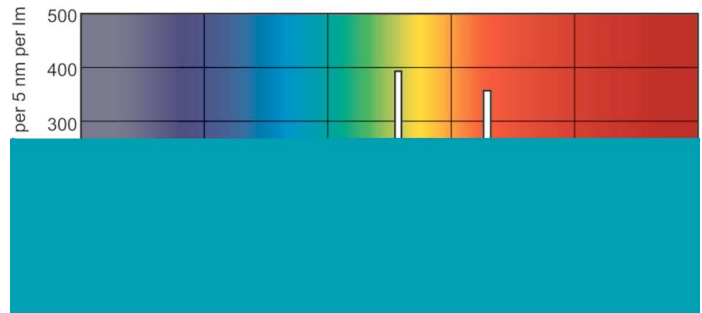

Varning och Säkerhet

Måttskiss

Product
MASTER TL-D Secura 36W/840 SLV/25

TL-D 36W/840 Secura

Fotometriska data

Ljutfärg Secura /840

Ljutfärg Secura /840

MASTER TL-D Secura