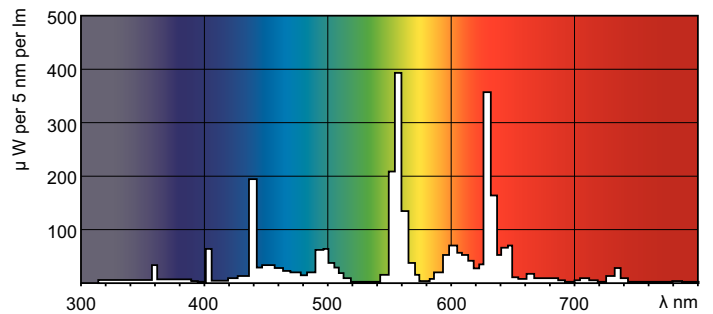

Produktdata

Allmän information	
Socket	G13 [Medium Bi-Pin Fluorescent]
Livslängd vid 10 % bortfall (nom)	12000 h
Livslängd vid 50 % bortfall (nom)	15000 h
Livslängd vid 50 % lampbortfall, förvärmning (nom)	20000 h
LSF 2 000 tim specificerat	99 %
LSF 4 000 tim specificerat	99 %
LSF 6 000 tim specificerat	99 %
LSF 8 000 tim specificerat	99 %
LSF 12 000 tim specificerat	89 %
LSF 16 000 tim specificerat	33 %
LSF 20 000 tim specificerat	2 %
Ljusteknik	
Färgkod	840 [CCT av 4 000 K]
Ljusflöde (nom)	4800 lm
Ljusflöde (märkvärde) (nom)	4550 lm
Färgbeteckning	Kallvit (CW)
Korrelerad färgtemperatur (nom)	4000 K
Ljusutbyte (märkvärde) (nom)	89 lm/W
Färgåtergivningindex (nom)	>80
LLMF 2 000 tim specificerat	96 %
LLMF 4 000 tim specificerat	95 %

LLMF 6 000 tim specificerat	94 %
LLMF 6 000 tim specificerat	93 %
LLMF 12 000 tim specificerat	92 %
LLMF 16 000 tim specificerat	91 %
LLMF 20 000 tim specificerat	90 %
Drift och elektricitet	
Power (Rated) (Nom)	51.4 W
Lampström (nom)	0,700 A
Temperatur	
Temperatur (nom)	30 °C
Styrenheter och dimring	
Dimbara	Ja
Mekanik och armaturhus	
Socketinformation	Grön [Grön sockel]
Användning och godkännande	
Energieffektivitetsetikett (EEL)	A
Kvicksilverinnehåll (Hg) (nom)	2,0 mg

Product	D (max)	A (max)	B (max)	B (min)	C (max)
MASTER TL-D Eco 51W/840 1SL/25	28 mm	1500,0 mm	1507,1 mm	1504,7 mm	1514,2 mm

TL-D Eco 51W/840

Fotometriska data

Ljusfärg /840

Ljusfärg /840

MASTER TL-D Eco

Livslängd