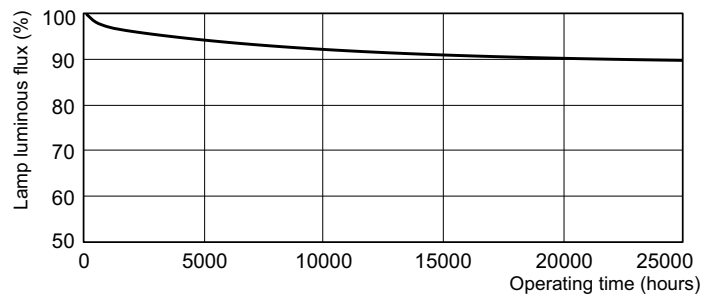

LDLM_TL-D8ECO_0001-Lumen maintenance diagram