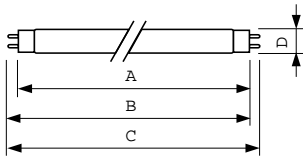

MASTER TL-D Eco

Energiförbrukning kWh/1 000 tim	60 kWh
Produktdata	
Fullständig produktkod	871150026470140
Beställningsproduktnamn	MASTER TL-D Eco 51W/840 1SL/25
EAN/UPC – Produkt	8711500264701
Beställningsnummer	26470140
E-nummer	8343606

Räknare – Antal per förpackning	1
Räknare – antal förpackningar per kartong	25
Materialnummer (12NC)	927922184023
Nettovikt (stycke)	167,000 g
ILCOS kod	FD-51/40/1B-E-G13-26/1200

Varning och Säkerhet

Måttskiss

Product	D (max)	A (max)	B (max)	B (min)	C (max)
MASTER TL-D Eco 51W/840 1SL/25	28 mm	1500,0 mm	1507,1 mm	1504,7 mm	1514,2 mm

TL-D Eco 51W/840

Fotometriska data