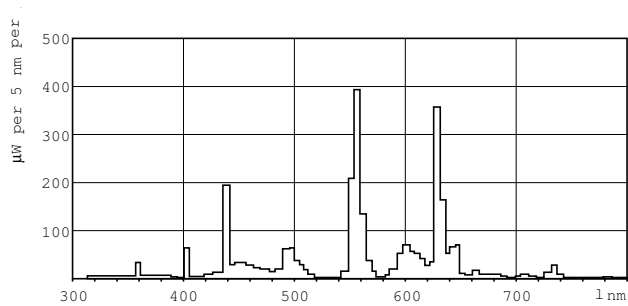

MASTER TL-D Super 80

MASTER TL-D Super 80 15W/840 1SL/25

MASTER TL-D Super 80 mit 26 mm Röhrendurchmesser bietet eine hohe Effizienz (lm/W) mit sehr guter Farbwiedergabe. Die Lampe kann in allen existierenden Leuchten mit TL-D Lampen eingesetzt werden.

Local Code	1004184
Anzahl pro Verpackung	1
Anzahl pro Umverpackung	25
Material-Nr. (12NC)	927922284014
Nettogewicht (Einzelteil)	56,570 g
ILCOS Code	FD-15/40/1B-E-G13

Hinweise

Abmessungsskizzen

Product	D (max)	A (max)	B (max)	B (min)	C (max)
MASTER TL-D Super 80 15W/840 SLV/25	28 mm	437,4 mm	444,5 mm	442,1 mm	451,6 mm

TL-D 15W/840

Photometrische Daten

Lichtfarbe /840

Lichtfarbe /840

MASTER TL-D Super 80

Lebensdauer

LDLE_TL-D8_0001-Life expectancy diagram

LDLE_TL-D8_0002-Life expectancy diagram