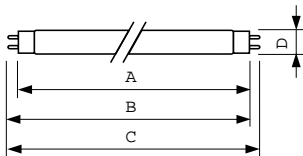

Local Code	1004184
Anzahl pro Verpackung	1
Anzahl pro Umverpackung	25
Material-Nr. (12NC)	927922284014
Nettogewicht (Einzelteil)	56,570 g
ILCOS Code	FD-15/40/1B-E-G13

Hinweise

Abmessungsskizzen

Product	D (max)	A (max)	B (max)	B (min)	C (max)
MASTER TL-D Super 80 15W/840 SLV/25	28 mm	437,4 mm	444,5 mm	442,1 mm	451,6 mm