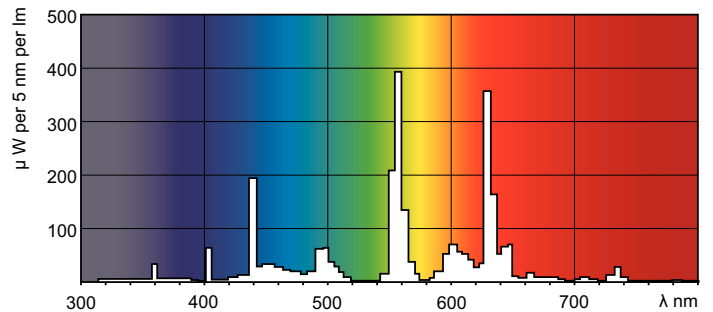

MASTER TL-D Super 80

MASTER TL-D Super 80 15W/840 1SL/25

MASTER TL-D Super 80 mit 26 mm Röhrendurchmesser bietet eine hohe Effizienz (lm/W) mit sehr guter Farbwiedergabe. Die Lampe kann in allen existierenden Leuchten mit TL-D Lampen eingesetzt werden.

TL-D 15W/840

Photometrische Daten

Lichtfarbe /840

Lichtfarbe /840

MASTER TL-D Super 80

Lebensdauer

LDLE_TL-D8_0001-Life expectancy diagram

LDLE_TL-D8_0002-Life expectancy diagram