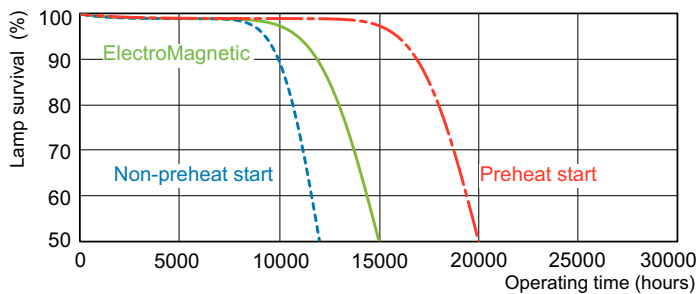

Levetid

Life Expectancy Diagram - MASTER TL-D Super 80 15W/840 SLV/25