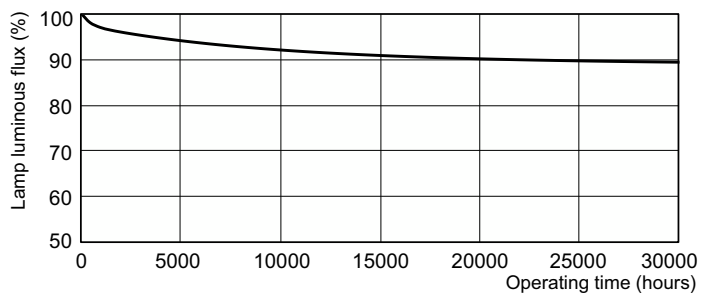

MASTER TL-D Super 80

Levetid

Lumen Maintenance Diagram - MASTER TL-D Super 80 15W/840 SLV/25