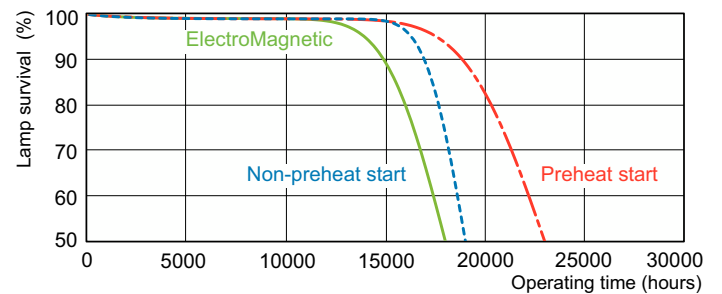

Life Expectancy Diagram - MASTER TL-D Super 80 15W/840 SLV/25