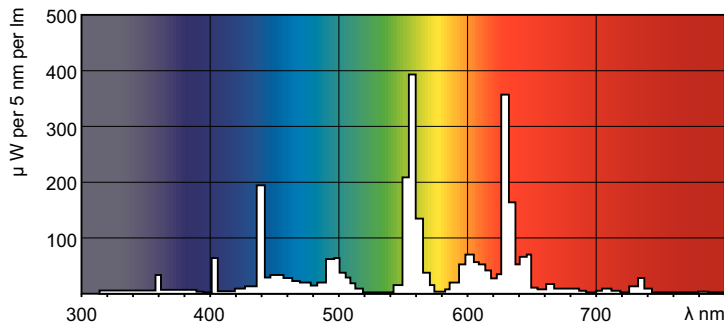

## MASTER TL-D Super 80 15W/840 1SL/25

Lyskilden MASTER TL-D Super 80 gir flere lumen per watt og bedre gjengivelse enn TL-D-standardfarger. Den har i tillegg et lavere kvikksølvinnhold. Lyskilden kan brukes i eksisterende TL-D-armaturer.

### Produktdata

Generell informasjon		lysildestrøm (nom.)		0,335 A	
Sokkelbase	G13 [Medium Bi-Pin Fluorescent]	<b>Kontroller og dimming</b>			
Referanse for fluksmåling	Sphere	Kan dimmes	Ja		
Levetid til 50 % lystap (nom.)	15 000 time(r)	<b>Mekanikk og innfatning</b>			
<b>Teknisk belysning</b>		Lyspæreform	T8 [26 mm (T8)]		
Fargekode	840 [CCT of 4000K]	<b>Godkjenning og bruksområde</b>			
Lysytelse	1 000 lm	Energieffektivitetsklasse	G		
Fargebetegnelse	Kalldhvit (CW)	Lavt kvikksølv (Hg)-innhold (nom.)	1,7 mg		
Kromatisk koordinat X (nom)	0,38	Energiforbruk kWh/1000 t	16 kWh		
Kromatisk koordinat Y (nom)	0,38	EPREL-registreringsnummer	423408		
Korrelert fargetemperatur (nom)	4000 K	<b>Produktdata</b>			
Lysutbytte (vurdert) (Nom)	67 lm/W	Produktnavn for bestilling	MASTER TL-D Super 80 15W/840 SLV/25		
Fargegjengivelsesindeks (CRI)	82	Fullstendig produktnavn	MASTER TL-D Super 80 15W/840 1SL/25		
<b>Drift og elektronikk</b>					
Effektforbruk	15,5 W				

## Målskisse

Product	D (max)	A (max)	B (max)	B (min)	C (max)
MASTER TL-D Super 80 15W/840 SLV/25	28 mm	437,4 mm	444,5 mm	442,1 mm	451,6 mm

## Fotometriske data

Spectral Power Distribution Colour - MASTER TL-D Super 80 15W/840 SLV/25