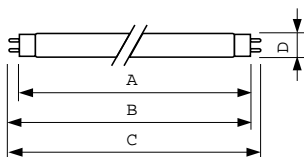

MASTER TL-D Secura

Energiförbrukning kWh/1 000 tim	68 kWh
UV	
Skadefaktor D/fc (nom)	0,13
Produktdata	
Fullständig produktkod	871150064018540
Beställningsproduktnamn	MASTER TL-D Secura 58W/840 SLV/25
EAN/UPC – Produkt	8711500640185

Beställningsnummer	64018540
E-nummer	8344030
Räknare – Antal per förpackning	1
Räknare – antal förpackningar per kartong	25
Materialnummer (12NC)	927922484076
Nettovikt (stycke)	243,100 g
ILCOS kod	FD-58/40/1B-E-G13

Varning och Säkerhet

Måttskiss