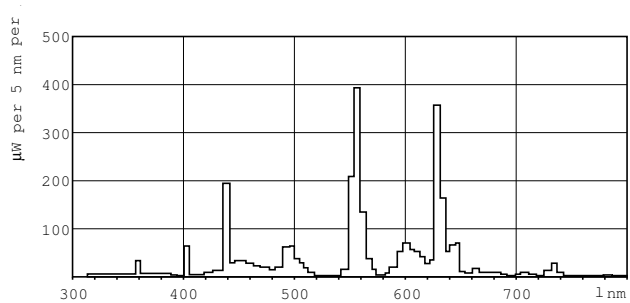

MASTER TL-D Secura

Energiförbrukning kWh/1 000 tim	68 kWh
UV	
Skadefaktor D/fc (nom)	0,13
Produktdata	
Fullständig produktkod	871150064018540
Beställningsproduktnamn	MASTER TL-D Secura 58W/840 SLV/25
EAN/UPC – Produkt	8711500640185

Beställningsnummer	64018540
E-nummer	8344030
Räknare – Antal per förpackning	1
Räknare – antal förpackningar per kartong	25
Materialnummer (12NC)	927922484076
Nettovikt (stycke)	243,100 g
ILCOS kod	FD-58/40/1B-E-G13

Varning och Säkerhet

Måttskiss

Product

MASTER TL-D Secura 58W/840 SLV/25

TL-D 58W/840 Secura

Fotometriska data

Ljutfärg Secura /840

Ljutfärg Secura /840