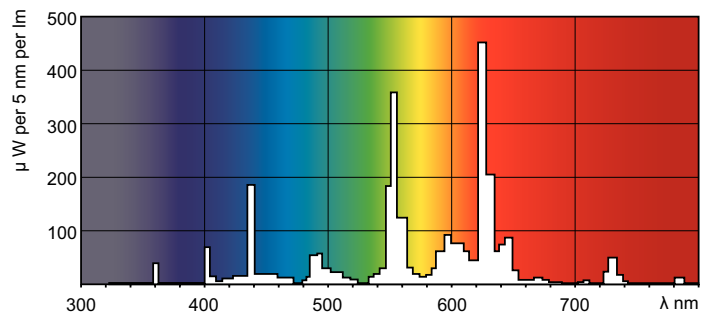

Lichttechnische Daten	
Farbcode	830 [CCT von 3000 K]
Lichtstrom (Nom)	3350 lm
Nennlichtstrom (Nom)	3350 lm
Lichtfarbe	Warmweiß (WW)
Ähnlichste Farbtemperatur (Nom)	3000 K
Nennlichtausbeute (Nom)	88 lm/W
Farbwiedergabeindex (Nom.)	>80

TL-D 38W/830

Photometrische Daten

Lichtfarbe /830

Lichtfarbe /830

MASTER TL-D Super 80

Lebensdauer

LDLE_TL-D8_0001-Life expectancy diagram

LDLE_TL-D8_0002-Life expectancy diagram