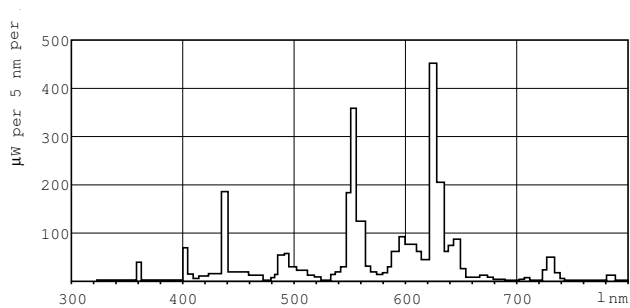

Local Code	1063983
Anzahl pro Verpackung	1
Anzahl pro Umverpackung	25
Material-Nr. (12NC)	927923583014
Nettogewicht (Einzelteil)	133,000 g
ILCOS Code	FD-38/30/1B-E-G13

Hinweise

Abmessungsskizzen

Product	D (max)	A (max)	B (max)	B (min)	C (max)
MASTER TL-D Super 80 38W/830 SLV/25	28 mm	1047,0 mm	1054,1 mm	1051,7 mm	1061,2 mm

TL-D 38W/830

Photometrische Daten

Lichtfarbe /830

Lichtfarbe /830

MASTER TL-D Super 80

Lebensdauer

LDLE_TL-D8_0001-Life expectancy diagram

LDLE_TL-D8_0002-Life expectancy diagram