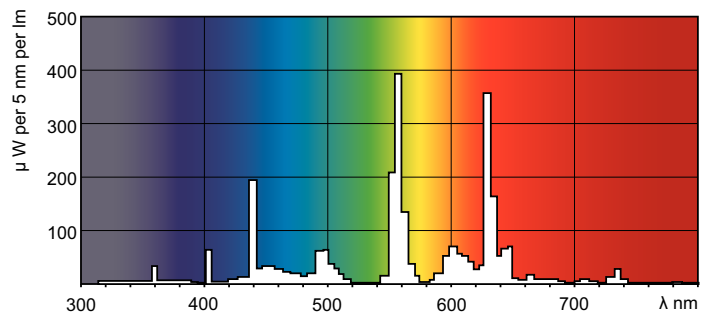

MASTER TL-D Super 80

MASTER TL-D Super 80 38W/840 1SL/25

MASTER TL-D Super 80 mit 26 mm Röhrendurchmesser bietet eine hohe Effizienz (lm/W) mit sehr guter Farbwiedergabe. Die Lampe kann in allen existierenden Leuchten mit TL-D Lampen eingesetzt werden.

Lichttechnische Daten	
Farbcode	840 [CCT von 4000 K]
Lichtstrom (Nom)	3350 lm
Nennlichtstrom (Nom)	3350 lm
Lichtfarbe	Neutralweiß (CW)
Ähnlichste Farbtemperatur (Nom)	4000 K
Nennlichtausbeute (Nom)	88 lm/W
Farbwiedergabeindex (Nom.)	>80

TL-D 38W/840

Photometrische Daten

Lichtfarbe /840

Lichtfarbe /840

MASTER TL-D Super 80

Lebensdauer

LDLE_TL-D8_0001-Life expectancy diagram