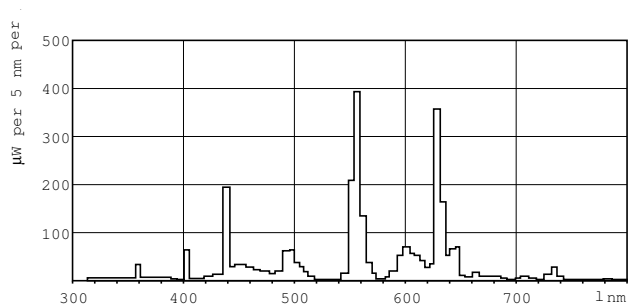

MASTER TL-D Super 80

MASTER TL-D Super 80 38W/840 1SL/25

MASTER TL-D Super 80 mit 26 mm Röhrendurchmesser bietet eine hohe Effizienz (lm/W) mit sehr guter Farbwiedergabe. Die Lampe kann in allen existierenden Leuchten mit TL-D Lampen eingesetzt werden.

Local Code	TLD38840
Anzahl pro Verpackung	1
Anzahl pro Umverpackung	25
Material-Nr. (12NC)	927923584014
Nettogewicht (Einzelteil)	133,000 g
ILCOS Code	FD-38/40/1B-E-G13

Hinweise

Abmessungsskizzen

Product	D (max)	A (max)	B (max)	B (min)	C (max)
MASTER TL-D Super 80 38W/840 SLV/25	28 mm	1047,0 mm	1054,1 mm	1051,7 mm	1061,2 mm

TL-D 38W/840

Photometrische Daten

Lichtfarbe /840

Lichtfarbe /840

MASTER TL-D Super 80

Lebensdauer

LDLE_TL-D8_0001-Life expectancy diagram