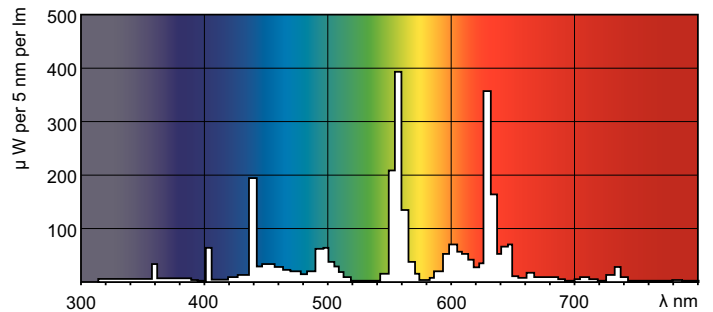

Product gegevens

Algemene informatie	
Lampvoet	G13 [Medium Bi-Pin Fluorescent]
Levensduur tot 50% uitval voorverwarmd (nom.)	20000 h
Systeembeschrijving	Hoogfrequent [High Frequency (HF)]
LSF voorvrw 2kh vlg spec,3h	99 %
LSF voorvrw 4kh vlg spec,3h	99 %
LSF voorvrw 6kh vlg spec,3h	99 %
LSF voorvrw 8kh vlg spec,3h	99 %
LSF voorvrw 16kh vlg spec,3h	95 %
LSF voorvrw 20kh v spec,3h	50 %
Eisen aan armatuurontwerp	
Kleurcode	840 [CCT of 4000K (841)]
Lichtstroom (nom.)	3200 lm
Lichtstroom (opgegeven) (nom.)	3200 lm
Kleuraanduiding	Koel Wit (CW)
Gecorreleerde kleurtemperatuur (nom.)	4000 K
Lichtrendement lamp (opgegeven) (nom.)	100 lm/W
Kleurweergave-index (nom.)	>80
Lm-beh.fact 2kh vlg specs	96 %

Maatschets

TL-D HF 32W/840

Product

MASTER TL-D HF Super 80 32W/840 SLV/25

Fotometrische gegevens

Lichtkleur /840

Lichtkleur /840

MASTER TL-D HF Super 80