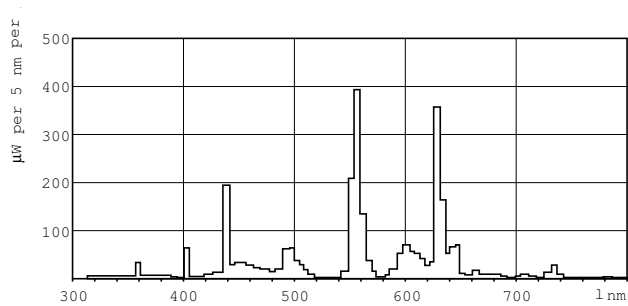

Maatschets

TL-D HF 32W/840

Product

MASTER TL-D HF Super 80 32W/840 SLV/25

Fotometrische gegevens

Lichtkleur /840

Lichtkleur /840

MASTER TL-D HF Super 80