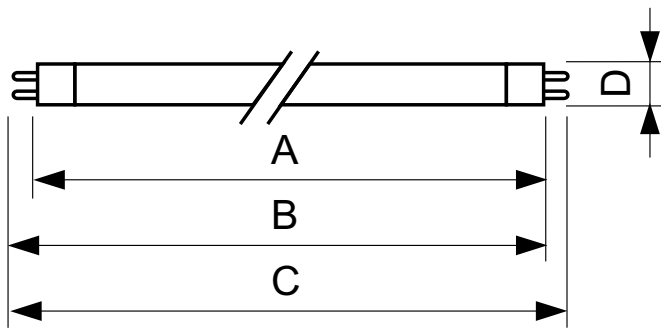

TL5 Essential HE Super 80

Contenido de mercurio (Hg) (nom.)	2,0 mg
Datos de producto	
Código de producto completo	871150057031455
Nombre del producto del pedido	TL5 Essential 14W/830 1SL/40
EAN/UPC - Producto	8711500570314
Código de pedido	927925983058

Cantidad por paquete	1
Numerador - Paquetes por caja exterior	40
N.º de material (12NC)	927925983058
Peso neto (pieza)	47,500 g

Advertencias y seguridad

Plano de dimensiones

TL5 ESS 14W/830

Product

TL5 Essential 14W/830 1SL/40