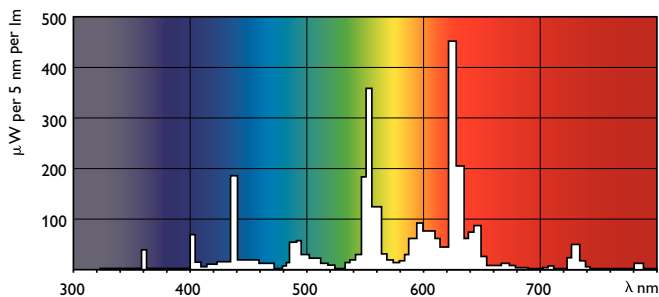

Datos del producto

Funcionamiento de emergencia	
Base de casquillo	G5 [G5]
Fallos vida útil hasta el 50% precalentamiento (nom.)	20000 h
LSF precald 2.000h nom, 3h	98 %
LSF precald 4.000h nom, 3h	97 %
LSF precald 6.000h nom, 3h	95 %
LSF precald 8.000h nom, 3h	93 %
LSF precald 16.000h nom, 3h	70 %
LSF precald 20.000h nom, 3h	50 %
Rendimiento inicial (conforme con IEC)	
Código de color	830 [CCT de 3,000 K]
Flujo lumínico (nom.)	1350 lm
Flujo lumínico (nominal) (nom.)	1260 lm
Designación de color	Blanco cálido (WW)
Eficacia lumínica (a máx. de lúmenes, nominal) (nom.)	96 lm/W
Temperatura del color con correlación (nom.)	3000 K
Eficacia lumínica (nominal) (nom.)	88 lm/W
Índice de reproducción cromática (máx.)	85
Índice de reproducción cromática -IRC (mín)	80
Índice de reproducción cromática -IRC (nom.)	82

Cantidad por paquete	1
Numerador - Paquetes por caja exterior	40
N.º de material (12NC)	927925983058
Peso neto (pieza)	47,500 g

Advertencias y seguridad

Plano de dimensiones

TL5 ESS 14W/830

Product

TL5 Essential 14W/830 1SL/40

Datos fotométricos

LDPO_TL5ESS8_ESS_830-Spectral power distribution Colour