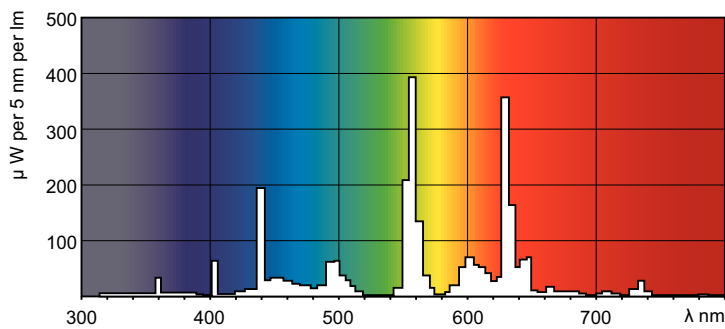

### Product data

Informasi Umum		Kontrol dan Peredupan	
Tutup-Dasar	G5	Dapat diredupkan	Tidak
Nominal masa pakai	15.000 jam		
Teknis Lampu		Mekanis dan Housing	
Kode Warna	840 [CCT of 4000K]	Bentuk Bohlam	T5
Flux Cahaya	1.350 lm		
Penandaan Warna	Cool White (CW)	Penyetujuan dan Aplikasi	
Suhu Warna Terkorelasi (Nom)	4000 K	Kandungan Merkuri (Hg) (Nom)	2,0 mg
Daya Penerangan (terukur) (Nom)	88 lm/W	Penggunaan Energi kWh/1000 h	15 kWh
Indeks renderasi warna (CRI)	82		
Pengoperasian dan Kelistrikan		Data Produk	
Konsumsi Daya	14,3 W	Nama produk pesanan	TL5 Essential 14W/840 1SL/40
Arus Lampu (Nom)	0,170 A	Nama lengkap produk	TL5 Essential 14W/840 1SL/40
		Kode produk lengkap	871150057033855
		Kode urutan	927925984058
		No. Material (12NC)	927925984058
		Numerator - Jumlah Per Pak	1
		EAN/UPC - Produk/Kantung	8711500570338

## Dimensional drawing

Product	D (max)	A (max)	B (max)	B (min)	C (max)
TL5 Essential 14W/840 1SL/40	17,0 mm	549,0 mm	556,1 mm	553,7 mm	563,2 mm

## Photometric data

Spectral Power Distribution Colour - TL5 Essential 14W/840 1SL/40