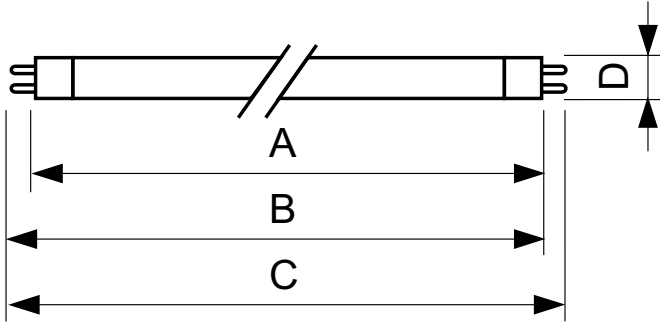

### Product data

Informasi Umum		Kontrol dan Peredupan	
Tutup-Dasar	G5	Dapat diredupkan	Tidak
Nominal masa pakai	15.000 jam		
Teknis Lampu		Mekanis dan Housing	
Kode Warna	840 [CCT of 4000K]	Bentuk Bohlam	T5
Flux Cahaya	1.350 lm		
Penandaan Warna	Cool White (CW)	Penyetujuan dan Aplikasi	
Suhu Warna Terkorelasi (Nom)	4000 K	Kandungan Merkuri (Hg) (Nom)	2,0 mg
Daya Penerangan (terukur) (Nom)	88 lm/W	Penggunaan Energi kWh/1000 h	15 kWh
Indeks renderasi warna (CRI)	82		
Pengoperasian dan Kelistrikan		Data Produk	
Konsumsi Daya	14,3 W	Nama produk pesanan	TL5 Essential 14W/840 1SL/40
Arus Lampu (Nom)	0,170 A	Nama lengkap produk	TL5 Essential 14W/840 1SL/40
		Kode produk lengkap	871150057033855
		Kode urutan	927925984058
		No. Material (12NC)	927925984058
		Numerator - Jumlah Per Pak	1
		EAN/UPC - Produk/Kantung	8711500570338

## Dimensional drawing

Product	D (max)	A (max)	B (max)	B (min)	C (max)
TL5 Essential 14W/840 1SL/40	17,0 mm	549,0 mm	556,1 mm	553,7 mm	563,2 mm