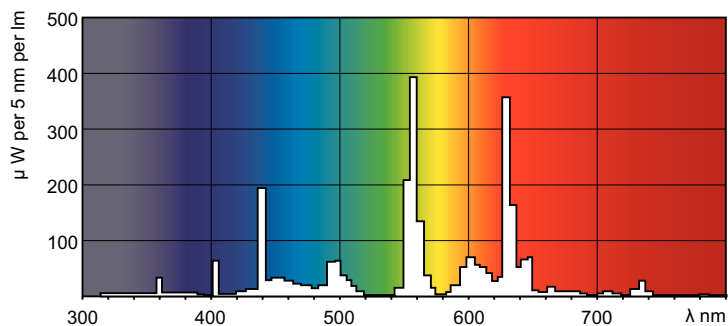

Avisos e Segurança

- 20.000 horas de vida com reator tipo partida programada compatível com ENEC.

Dados do produto

Informações gerais	
Casquilho	G5
Vida útil nominal	15.000 hora(s)
Dados técnicos de luz	
Código da cor	840 [CCT of 4000K]
Fluxo luminoso	1.350 lm
Designação da cor	Luz natural fria (CW)
Temperatura de cor correlacionada (Nom.)	4000 K
Eficiência luminosa (nominal) (Nom.)	88 lm/W
Color rendering index (CRI)	82
Dados elétricos e de operação	
Consumo de energia	14,3 W
Corrente de lâmpada (Nom.)	0,170 A
Controles e dimerização	
Regulável	Não

Dados mecânicos e de compartimento	
Forma da lâmpada	T5
Aprovação e aplicação	
Conteúdo de mercúrio (Hg) (Nom.)	2,0 mg
Consumo de energia kWh/1000 h	15 kWh
Dados do produto	
Nome de produto da encomenda	TL5 Essential 14W/840 1SL/40
Nome do produto completo	TL5 Essential 14W/840 1SL/40
Full EOC	871150057033855
Descrição do código local	LAMPADA FLUOR TUBULAR TL5-14W-ESS/840
Código de encomenda	927925984058
Nº do material (12NC)	927925984058
Código local	TL5-14W-ESS/840
Numerador — Quantidade por embalagem	1
EAN/UPC - produto/caixa	8711500570338
Numerador SAP — Embalagens por exterior	40

TL5 Essential HE Super 80

EAN/UPC – caixa

8711500570345

Desenho dimensional

Product	D (max)	A (max)	B (max)	B (min)	C (max)
TL5 Essential 14W/840 1SL/40	17,0 mm	549,0 mm	556,1 mm	553,7 mm	563,2 mm

Dados fotométricos

Spectral Power Distribution Colour - TL5 Essential 14W/840 1SL/40