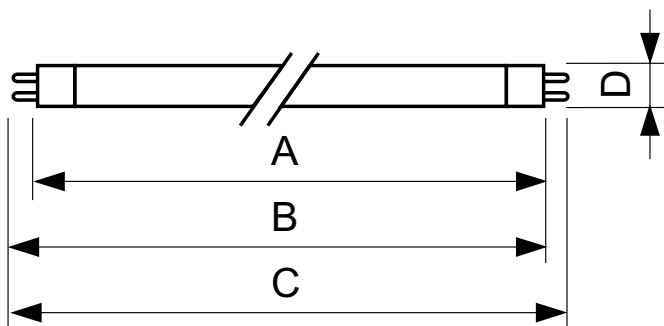

TL5 Essential HE Super 80

TL5 Essential 14W/840 1SL/40

A lâmpada Philips TL5 Essential Super80 é uma nova lâmpada fluorescente que proporciona aos usuários finais uma solução de iluminação estética e miniaturizada com alta confiabilidade a baixo preço.

Avisos e Segurança

- 20.000 horas de vida com reator tipo partida programada compatível com ENEC.

Dados do produto

Informações gerais	
Casquilho	G5
Vida útil nominal	15.000 hora(s)
Dados técnicos de luz	
Código da cor	840 [CCT of 4000K]
Fluxo luminoso	1.350 lm
Designação da cor	Luz natural fria (CW)
Temperatura de cor correlacionada (Nom.)	4000 K
Eficiência luminosa (nominal) (Nom.)	88 lm/W
Color rendering index (CRI)	82
Dados elétricos e de operação	
Consumo de energia	14,3 W
Corrente de lâmpada (Nom.)	0,170 A
Controles e dimerização	
Regulável	Não

Dados mecânicos e de compartimento	
Forma da lâmpada	T5
Aprovação e aplicação	
Conteúdo de mercúrio (Hg) (Nom.)	2,0 mg
Consumo de energia kWh/1000 h	15 kWh
Dados do produto	
Nome de produto da encomenda	TL5 Essential 14W/840 1SL/40
Nome do produto completo	TL5 Essential 14W/840 1SL/40
Full EOC	871150057033855
Descrição do código local	LAMPADA FLUOR TUBULAR TL5-14W-ESS/840
Código de encomenda	927925984058
Nº do material (12NC)	927925984058
Código local	TL5-14W-ESS/840
Numerador — Quantidade por embalagem	1
EAN/UPC - produto/caixa	8711500570338
Numerador SAP — Embalagens por exterior	40

TL5 Essential HE Super 80

EAN/UPC – caixa

8711500570345

Desenho dimensional

Product	D (max)	A (max)	B (max)	B (min)	C (max)
TL5 Essential 14W/840 1SL/40	17,0 mm	549,0 mm	556,1 mm	553,7 mm	563,2 mm

Dados fotométricos