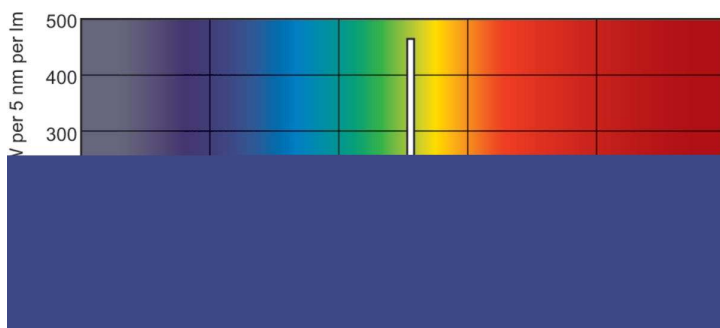

Datos del producto

Información general		Controles y atenuación	
Tapa-base	G5 [G5]	Regulable	No
Vida útil nominal	15.000 hora(s)		
Información técnica sobre la luz		Mecánica y carcasa	
Código de color	865 [CCT of 6500K]	Forma del foco	T5 [16 mm (T5)]
Flujo luminoso	1.260 lm		
Designación de color	luz natural fría	Aprobación y aplicación	
Temperatura de color correlacionada	6500 K	Contenido de mercurio (Hg) (nominal)	2,0 mg
Eficacia lumínica (promedio) (nominal)	84 lm/W	Consumo de energía kWh/1000 h	15 kWh
Índice de producción de color (IRC)	82		
Operación y aspectos eléctricos		Información del producto	
Consumo de energía	14 W	Full EOC	871150057035255
Corriente de la lámpara (nominal)	0,170 A	Nombre del producto del pedido	TL5 Essential 14W/865 1SL/40
		EAN/UPC: producto	8711500570352
		Código del pedido	927925986558
		Numerador SAP: cantidad por paquete	1
		Numerador: paquetes por caja externa	40
		N.º de material (12NC)	927925986558

TL5 Essential HE Super 80

Nombre del producto completo	TL5 Essential 14W/865 1SL/40
EAN/UPC - Caja	8711500570369
EAN/UPC - Product/Case	8711500570352

Plano de dimensiones

Product	D (max)	A (max)	B (max)	B (min)	C (max)
TL5 Essential 14W/865 1SL/40	17,0 mm	549,0 mm	556,1 mm	553,7 mm	563,2 mm

Datos fotométricos

Spectral Power Distribution Colour - TL5 Essential 14W/865 1SL/40