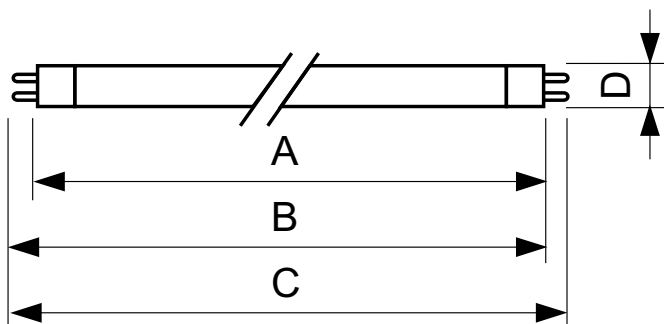

TL5 Essential HE Super 80

TL5 Essential 14W/865 1SL/40

Philips TL5 Essential Super80 es una nueva lámpara fluorescente que ofrece a los usuarios de hogares y usuarios finales profesionales una solución de iluminación miniaturizada y estética con alta confiabilidad y a un precio bajo.

Datos del producto

Información general		Controles y atenuación	
Tapa-base	G5 [G5]	Regulable	No
Vida útil nominal	15.000 hora(s)		
Información técnica sobre la luz		Mecánica y carcasa	
Código de color	865 [CCT of 6500K]	Forma del foco	T5 [16 mm (T5)]
Flujo luminoso	1.260 lm		
Designación de color	luz natural fría	Aprobación y aplicación	
Temperatura de color correlacionada	6500 K	Contenido de mercurio (Hg) (nominal)	2,0 mg
Eficacia lumínica (promedio) (nominal)	84 lm/W	Consumo de energía kWh/1000 h	15 kWh
Índice de producción de color (IRC)	82		
Operación y aspectos eléctricos		Información del producto	
Consumo de energía	14 W	Full EOC	871150057035255
Corriente de la lámpara (nominal)	0,170 A	Nombre del producto del pedido	TL5 Essential 14W/865 1SL/40
		EAN/UPC: producto	8711500570352
		Código del pedido	927925986558
		Numerador SAP: cantidad por paquete	1
		Numerador: paquetes por caja externa	40
		N.º de material (12NC)	927925986558

TL5 Essential HE Super 80

Nombre del producto completo	TL5 Essential 14W/865 1SL/40
EAN/UPC - Caja	8711500570369
EAN/UPC - Product/Case	8711500570352

Plano de dimensiones

Product	D (max)	A (max)	B (max)	B (min)	C (max)
TL5 Essential 14W/865 1SL/40	17,0 mm	549,0 mm	556,1 mm	553,7 mm	563,2 mm

Datos fotométricos

Spectral Power Distribution Colour - TL5 Essential 14W/865 1SL/40