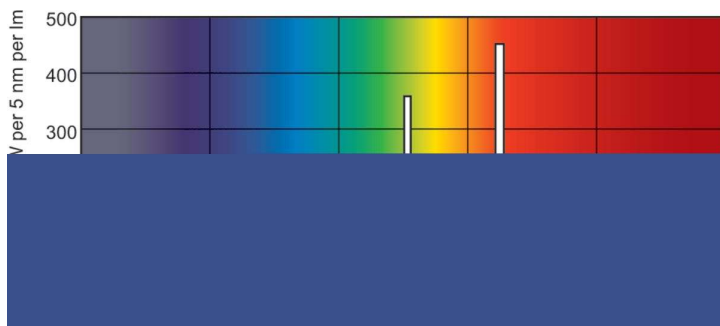

Produktdata

Allmän information	
Socket	G5 [G5]
Egenskaper	na [Not Applicable]
Mätreferens för ljusflöde	Sphere

Ljusteknik	
Färgkod	830 [CCT of 3000K]
Ljusflöde	1 200 lm
Färgbeteckning	Varmvit (WW)
Kromaticitetskoordinat X (nom)	0,44
Kromaticitetskoordinat Y (nom)	0,403
Korrelerad färgtemperatur (nom)	3000 K
Ljusutbyte (märkvärde) (nom)	86 lm/W
Färgåtergivningsindex	82

Fotometriska data

Spectral Power Distribution Colour - MASTER TL5 HE 14W/830 SLV/40

Livslängd

Life Expectancy Diagram - MASTER TL5 HE 14W/830 SLV/40

Life Expectancy Diagram - MASTER TL5 HE 14W/830 SLV/40

MASTER TL5 HE