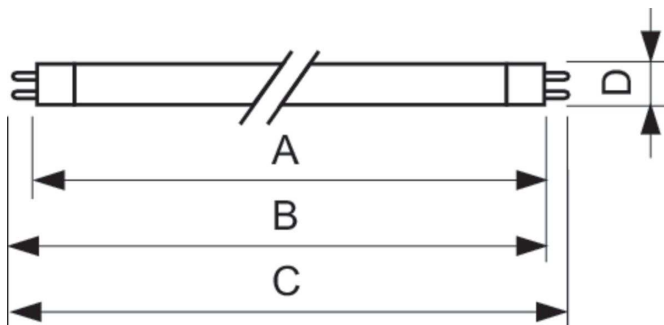

MASTER TL5 HE

Full EOC	871150063938755
Beskrivning av lokal kod	8343002
Beställningsnummer	63938755
Materialnummer (12NC)	927926083055
Lokal kod	8343002
SAP-Räknare – Antal per förpackning	1

EAN/UPC - Produkt/fodral	8711500639387
Räknare - antal förpackningar per kartong	40
EAN/UPC - Hölje	8711500867469

Måttskiss

Product	D (max)	A (max)	B (max)	B (min)	C (max)
MASTER TL5 HE 14W/830 SLV/40	17 mm	549,0 mm	556,1 mm	553,7 mm	563,2 mm