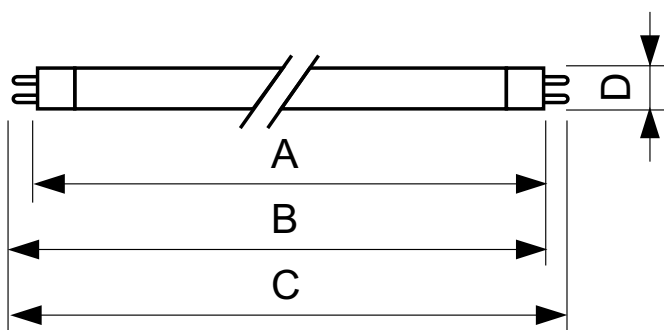

MASTER TL5 HE

Kvicksilverinnehåll (Hg) (nom)	1,4 mg
Energiförbrukning kWh/1 000 tim	15 kWh
Produktdata	
Fullständig produktkod	871150071009355
Beställningsproduktnamn	MASTER TL5 HE 14W/865 SLV/40
EAN/UPC – Produkt	8711500710093
Beställningsnummer	71009355

E-nummer	8343010
Räknare – Antal per förpackning	1
Räknare – antal förpackningar per kartong	40
Materialnummer (12NC)	927926086555
Nettovikt (stycke)	52,000 g
ILCOS kod	FDH-14/65/1B-L/P-G5-16/550

Varning och Säkerhet

- Det är högst osannolikt att din hälsa skulle påverkas av att en lampa går sönder. Om en lampa går sönder ska du vädra rummet i 30 minuter och ta bort delarna, helst med handskar på dig. Lägg dem i en förslutningsbar plastpåse och lämna dem på närmaste återvinningsstation. Använd inte dammsugare.

Måttskiss

TL5 14W/865/GP HE