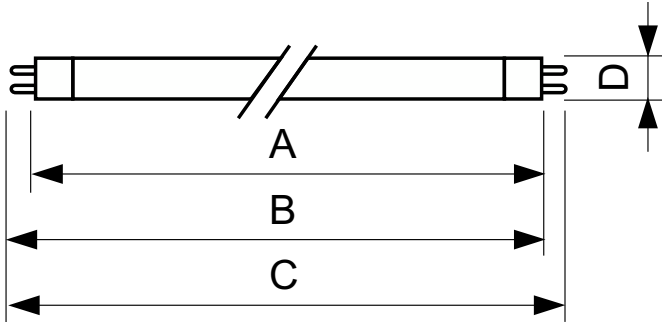

TL5 Essential HE Super 80

TL5 Essential 28W/827 1SL/40

飛利浦 TL5 Essential Super80 是一款全新的日光燈管，價格經濟實惠，可靠耐用，能為居家使用者和專業使用者提供優美的迷你照明解決方案。

安全提示

· 20,000 小時使用壽命 (3 小時循環，50% 維持不減)，搭配符合 ENEC 標準的預熱安定器。非 ENEC 標準安定器的使用效能可能與此處資訊有所不同。

产品数据

| 一般資訊 | | 機械與外罩 | |
|--------------|--------------------|-----------------|------------------------------|
| 燈座基底 | G5 | 燈泡形狀 | T5 |
| 照明技術 | | 認證與應用 | |
| 色碼 | 827 [CCT of 2700K] | 汞 (Hg) 含量 (標稱) | 2.0 mg |
| 光通量 | 2,900 lm | 產品資料 | |
| 色彩名稱 | 白熾白色 | 下訂產品名稱 | TL5 Essential 28W/827 1SL/40 |
| 相關色彩溫度 (規範) | 2700 K | 完整產品名稱 | TL5 Essential 28W/827 1SL/40 |
| 光效 (額定) (標準) | 94 lm/W | 完整產品代碼 | 872790092135900 |
| 演色性指數 (CRI) | 82 | 訂單代碼 | 927926782758 |
| 運轉與電力 | | 材質 Nr. (12NC) | 927926782758 |
| 耗電量 | 27.8 W | 分子 - 每個包裝的數量 | 1 |
| 燈具電流 (標稱) | 0.170 A | EAN/UPC - 產品/案例 | 8727900921359 |
| 控制與調光 | | 分子 - 每一外盒包裝 | 40 |
| 可調光 | 否 | EAN/UPC - 箱 | 8727900921366 |

TL5 Essential HE Super 80

二维绘图

| Product | D (max) | A (max) | B (max) | B (min) | C (max) |
|------------------------------|---------|------------|------------|------------|------------|
| TL5 Essential 28W/827 1SL/40 | 17.0 mm | 1,149.0 mm | 1,156.1 mm | 1,153.7 mm | 1,163.2 mm |

光度数据

Spectral Power Distribution Colour - TL5 Essential 28W/827 1SL/40