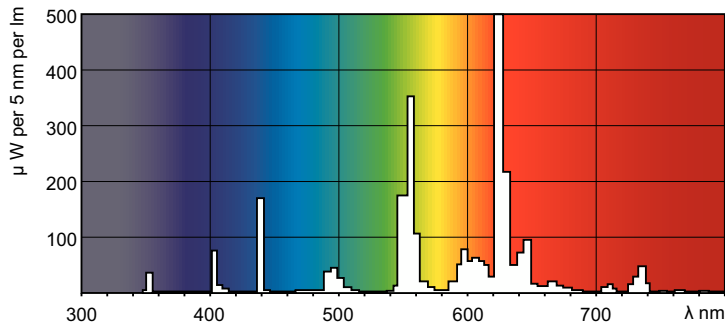

产品数据

| 一般資訊 | | 機械與外罩 | |
|--------------|--------------------|-----------------|------------------------------|
| 燈座基底 | G5 | 燈泡形狀 | T5 |
| 照明技術 | | 認證與應用 | |
| 色碼 | 827 [CCT of 2700K] | 汞 (Hg) 含量 (標稱) | 2.0 mg |
| 光通量 | 2,900 lm | 產品資料 | |
| 色彩名稱 | 白熾白色 | 下訂產品名稱 | TL5 Essential 28W/827 1SL/40 |
| 相關色彩溫度 (規範) | 2700 K | 完整產品名稱 | TL5 Essential 28W/827 1SL/40 |
| 光效 (額定) (標準) | 94 lm/W | 完整產品代碼 | 872790092135900 |
| 演色性指數 (CRI) | 82 | 訂單代碼 | 927926782758 |
| 運轉與電力 | | 材質 Nr. (12NC) | 927926782758 |
| 耗電量 | 27.8 W | 分子 - 每個包裝的數量 | 1 |
| 燈具電流 (標稱) | 0.170 A | EAN/UPC - 產品/案例 | 8727900921359 |
| 控制與調光 | | 分子 - 每一外盒包裝 | 40 |
| 可調光 | 否 | EAN/UPC - 箱 | 8727900921366 |

TL5 Essential HE Super 80

二维绘图

| Product | D (max) | A (max) | B (max) | B (min) | C (max) |
|------------------------------|---------|------------|------------|------------|------------|
| TL5 Essential 28W/827 1SL/40 | 17.0 mm | 1,149.0 mm | 1,156.1 mm | 1,153.7 mm | 1,163.2 mm |

光度数据

Spectral Power Distribution Colour - TL5 Essential 28W/827 1SL/40