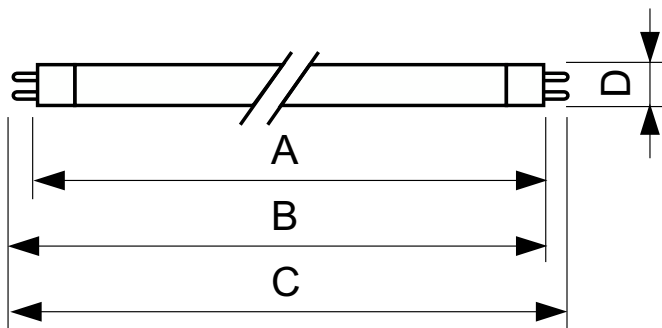

### Datos del producto

Información general		Controles y atenuación	
Tapa-base	G5	Regulable	No
Vida útil nominal	15.000 hora(s)		
Información técnica sobre la luz		Mecánica y carcasa	
Código de color	830 [CCT of 3000K]	Forma del foco	T5 [16 mm (T5)]
Flujo luminoso	2.900 lm		
Designación de color	Blanco cálido (WW)	Aprobación y aplicación	
Temperatura de color correlacionada	3000 K	Contenido de mercurio (Hg) (nominal)	2,0 mg
Eficacia lumínica (promedio) (nominal)	94 lm/W	Consumo de energía kWh/1000 h	31 kWh
Índice de producción de color (IRC)	82		
Operación y aspectos eléctricos		Información del producto	
Consumo de energía	27,8 W	Nombre del producto del pedido	TL5 Essential 28W/830 1SL/40
Corriente de la lámpara (nominal)	0,170 A	Nombre del producto completo	TL5 Essential 28W/830 1SL/40
		Full EOC	871150057043755
		Código del pedido	927926783058
		N.º de material (12NC)	927926783058
		Numerador SAP: cantidad por paquete	1
		EAN/UPC: producto/caja	8711500570437

## Plano de dimensiones

Product	D (max)	A (max)	B (max)	B (min)	C (max)
TL5 Essential 28W/830 1SL/40	17,0 mm	1.149,0 mm	1.156,1 mm	1.153,7 mm	1.163,2 mm