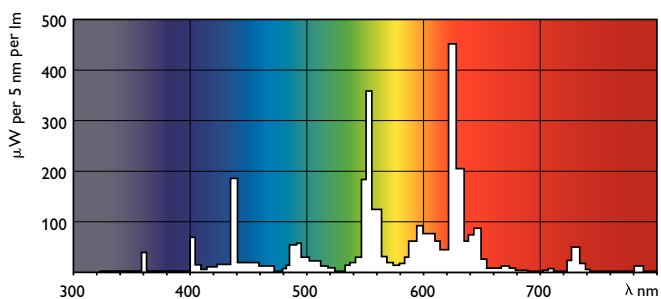

### Datos del producto

Información general		Controles y atenuación	
Tapa-base	G5	Regulable	No
Vida útil nominal	15.000 hora(s)		
Información técnica sobre la luz		Mecánica y carcasa	
Código de color	830 [CCT of 3000K]	Forma del foco	T5 [16 mm (T5)]
Flujo luminoso	2.900 lm		
Designación de color	Blanco cálido (WW)	Aprobación y aplicación	
Temperatura de color correlacionada	3000 K	Contenido de mercurio (Hg) (nominal)	2,0 mg
Eficacia lumínica (promedio) (nominal)	94 lm/W	Consumo de energía kWh/1000 h	31 kWh
Índice de producción de color (IRC)	82		
Operación y aspectos eléctricos		Información del producto	
Consumo de energía	27,8 W	Nombre del producto del pedido	TL5 Essential 28W/830 1SL/40
Corriente de la lámpara (nominal)	0,170 A	Nombre del producto completo	TL5 Essential 28W/830 1SL/40
		Full EOC	871150057043755
		Código del pedido	927926783058
		N.º de material (12NC)	927926783058
		Numerador SAP: cantidad por paquete	1
		EAN/UPC: producto/caja	8711500570437

## Plano de dimensiones

Product	D (max)	A (max)	B (max)	B (min)	C (max)
TL5 Essential 28W/830 1SL/40	17,0 mm	1.149,0 mm	1.156,1 mm	1.153,7 mm	1.163,2 mm

## Datos fotométricos

Spectral Power Distribution Colour - TL5 Essential 28W/830 1SL/40