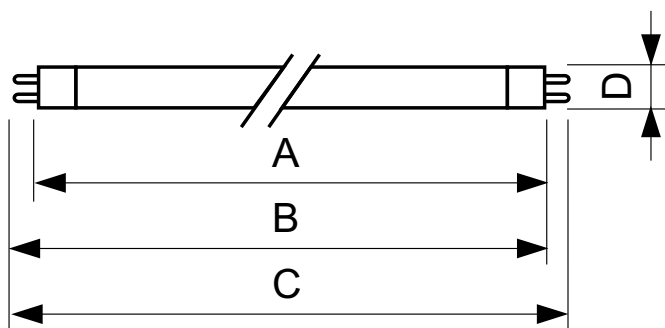

Dados elétricos e de operação

Power (Rated) (Nom)	27.8 W
Corrente de lâmpada (Nom.)	0,170 A

Temperatura

Temperatura de projeto (Nom.)	30 °C
-------------------------------	-------

Controles e dimerização

Regulável	Não
-----------	-----

Aprovação e aplicação

Etiqueta de Eficiência Energética (EEL)	A
---	---

TL5 Essencial HE Super 80

Conteúdo de mercúrio (Hg) (Nom.)	2,0 mg
Consumo de energia kWh/1000 h	31 kWh
Dados do produto	
Código do produto completo	871150057043755
Nome de produto da encomenda	TL5 Essencial 28W/830 1SL/40
EAN/UPC – Produto	8711500570437
Código de encomenda	927926783058

Desenho dimensional

TL5 ESS 28W/830

Product	D (max)	A (max)	B (max)	B (min)	C (max)
TL5 Essencial 28W/830 1SL/40	17,0 mm	1149,0 mm	1156,1 mm	1153,7 mm	1163,2 mm

Dados fotométricos

LDPO_TL5ESS8_ESS_830-Spectral power distribution Colour