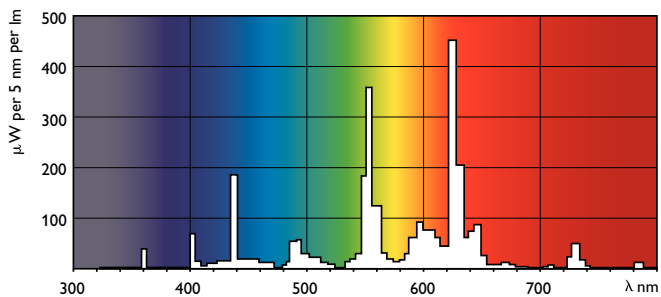

Dados do produto

Informações gerais	
Casquilho	G5 [G5]
Vida útil até 50% de falhas de pré-aquecimento (Nom.)	20000 h
LSF pré-aquecimento a 2000 h nominal	98 %
LSF pré-aquecimento a 4000 h nominal	97 %
LSF pré-aquecimento a 6000 h nominal	95 %
LSF pré-aquecimento a 8000 h nominal	93 %
LSF pré-aquecimento a 16000 h nominal	70 %
LSF pré-aquecimento a 20000 h nominal	50 %
Dados técnicos de luz	
Código da cor	830 [TCC de 3000K]
Fluxo luminoso (Nom.)	2900 lm
Fluxo luminoso (nominal) (Nom.)	2600 lm
Designação da cor	Branco quente (WW)
Eficiência luminosa (no Máx. de lúmens, nominal) (Nom.)	104 lm/W
Temperatura de cor correlacionada (Nom.)	3000 K
Eficiência luminosa (nominal) (Nom.)	94 lm/W
Índice de restituição cromática (Máx)	85
Índice de restituição cromática (Min.)	80

Desenho dimensional

TL5 ESS 28W/830

Product	D (max)	A (max)	B (max)	B (min)	C (max)
TL5 Essencial 28W/830 1SL/40	17,0 mm	1149,0 mm	1156,1 mm	1153,7 mm	1163,2 mm

Dados fotométricos

LDPO_TL5ESS8_ESS_830-Spectral power distribution Colour