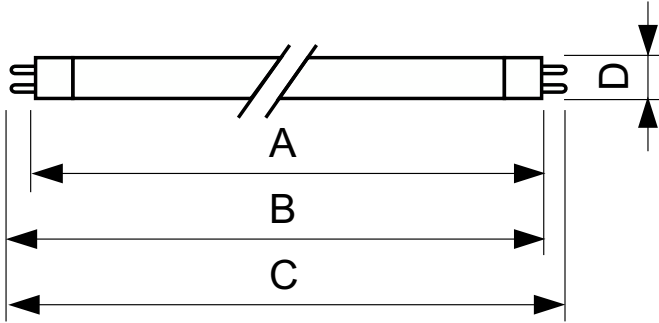

TL5 Essential HE Super 80

TL5 Essential 28W/840 1SL/40

Philips TL5 Essential Super80 es una nueva lámpara fluorescente que ofrece a los usuarios de hogares y usuarios finales profesionales una solución de iluminación miniaturizada y estética con alta confiabilidad y a un precio bajo.

Datos del producto

Información general		Controles y atenuación	
Tapa-base	G5 [G5]	Regulable	No
Vida útil nominal	15.000 hora(s)		
Información técnica sobre la luz		Mecánica y carcasa	
Código de color	840 [CCT of 4000K]	Forma del foco	T5 [16 mm (T5)]
Flujo luminoso	2.900 lm		
Designación de color	Blanco frío (CW)	Aprobación y aplicación	
Temperatura de color correlacionada	4000 K	Contenido de mercurio (Hg) (nominal)	2,0 mg
Eficacia lumínica (promedio) (nominal)	94 lm/W	Consumo de energía kWh/1000 h	31 kWh
Índice de producción de color (IRC)	82		
Operación y aspectos eléctricos		Información del producto	
Consumo de energía	27,8 W	Nombre del producto del pedido	TL5 Essential 28W/840 1SL/40
Corriente de la lámpara (nominal)	0,170 A	Nombre del producto completo	TL5 Essential 28W/840 1SL/40
		Full EOC	871150057045155
		Código del pedido	927926784058
		N.º de material (12NC)	927926784058
		Numerador SAP: cantidad por paquete	1
		EAN/UPC: producto/caja	8711500570451

TL5 Essential HE Super 80

Numerador: paquetes por caja externa	40
EAN/UPC - Caja	8711500570468

Plano de dimensiones

Product	D (max)	A (max)	B (max)	B (min)	C (max)
TL5 Essential 28W/840 1SL/40	17,0 mm	1.149,0 mm	1.156,1 mm	1.153,7 mm	1.163,2 mm

Datos fotométricos

Spectral Power Distribution Colour - TL5 Essential 28W/840 1SL/40