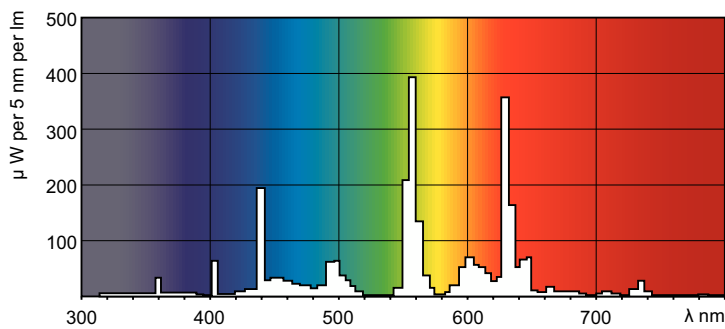

Datos del producto

Información general		Controles y atenuación	
Tapa-base	G5 [G5]	Regulable	No
Vida útil nominal	15.000 hora(s)		
Información técnica sobre la luz		Mecánica y carcasa	
Código de color	840 [CCT of 4000K]	Forma del foco	T5 [16 mm (T5)]
Flujo luminoso	2.900 lm		
Designación de color	Blanco frío (CW)	Aprobación y aplicación	
Temperatura de color correlacionada	4000 K	Contenido de mercurio (Hg) (nominal)	2,0 mg
Eficacia lumínica (promedio) (nominal)	94 lm/W	Consumo de energía kWh/1000 h	31 kWh
Índice de producción de color (IRC)	82		
Operación y aspectos eléctricos		Información del producto	
Consumo de energía	27,8 W	Nombre del producto del pedido	TL5 Essential 28W/840 1SL/40
Corriente de la lámpara (nominal)	0,170 A	Nombre del producto completo	TL5 Essential 28W/840 1SL/40
		Full EOC	871150057045155
		Código del pedido	927926784058
		N.º de material (12NC)	927926784058
		Numerador SAP: cantidad por paquete	1
		EAN/UPC: producto/caja	8711500570451

Datos fotométricos

Spectral Power Distribution Colour - TL5 Essential 28W/840 1SL/40