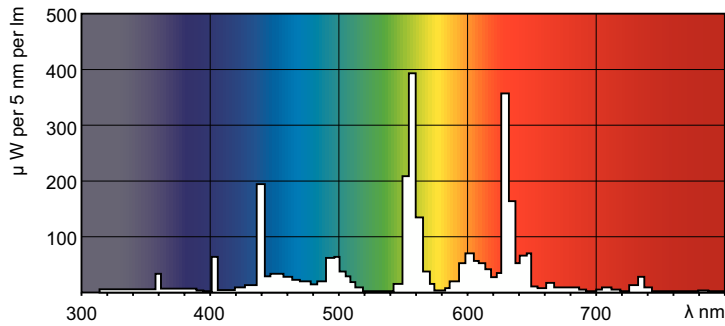

Datos del producto

Información general		Controles y atenuación	
Tapa-base	G5	Regulable	No
Vida útil nominal	15,000 hora(s)		
Información técnica sobre la luz		Mecánica y carcasa	
Código de color	840 [CCT of 4000K]	Forma del foco	T5
Flujo luminoso	2,900 lm		
Designación de color	Blanco frío (CW)	Aprobación y aplicación	
Temperatura de color correlacionada	4000 K	Contenido de mercurio (Hg) (nominal)	2.0 mg
Eficacia lumínica (promedio) (nominal)	94 lm/W	Consumo de energía kWh/1000 h	31 kWh
Índice de producción de color (IRC)	82		
Operación y aspectos eléctricos		Información del producto	
Consumo de energía	27.8 W	Nombre del producto del pedido	TL5 Essential 28W/840 1SL/40
Corriente de la lámpara (nominal)	0.170 A	Nombre del producto completo	TL5 Essential 28W/840 1SL/40
		Full EOC	871150057045155
		Descripción de código local	TL5 ESSENTIAL 28W/840 1SL/40
		Código del pedido	927926784058
		N.º de material (12NC)	927926784058
		Código local	242784

Plano de dimensiones

Product	D (max)	A (max)	B (max)	B (min)	C (max)
TL5 Essential 28W/840 1SL/40	17.0 mm	1,149.0 mm	1,156.1 mm	1,153.7 mm	1,163.2 mm

Datos fotométricos

Spectral Power Distribution Colour - TL5 Essential 28W/840 1SL/40