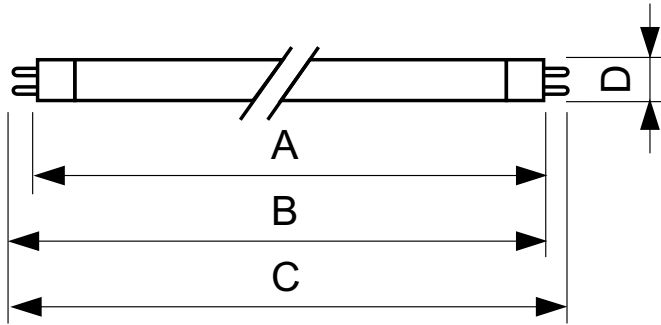

Datos del producto

Información general		Controles y atenuación	
Tapa-base	G5	Regulable	No
Vida útil nominal	15,000 hora(s)		
Información técnica sobre la luz		Mecánica y carcasa	
Código de color	840 [CCT of 4000K]	Forma del foco	T5
Flujo luminoso	2,900 lm		
Designación de color	Blanco frío (CW)	Aprobación y aplicación	
Temperatura de color correlacionada	4000 K	Contenido de mercurio (Hg) (nominal)	2.0 mg
Eficacia lumínica (promedio) (nominal)	94 lm/W	Consumo de energía kWh/1000 h	31 kWh
Índice de producción de color (IRC)	82		
Operación y aspectos eléctricos		Información del producto	
Consumo de energía	27.8 W	Nombre del producto del pedido	TL5 Essential 28W/840 1SL/40
Corriente de la lámpara (nominal)	0.170 A	Nombre del producto completo	TL5 Essential 28W/840 1SL/40
		Full EOC	871150057045155
		Descripción de código local	TL5 ESSENTIAL 28W/840 1SL/40
		Código del pedido	927926784058
		N.º de material (12NC)	927926784058
		Código local	242784

TL5 Essential HE Super 80

Numerador SAP: cantidad por paquete	1
EAN/UPC: producto/caja	8711500570451
Numerador: paquetes por caja externa	40

EAN/UPC - Caja	8711500570468
----------------	---------------

Plano de dimensiones

Product	D (max)	A (max)	B (max)	B (min)	C (max)
TL5 Essential 28W/840 1SL/40	17.0 mm	1,149.0 mm	1,156.1 mm	1,153.7 mm	1,163.2 mm

Datos fotométricos

Spectral Power Distribution Colour - TL5 Essential 28W/840 1SL/40