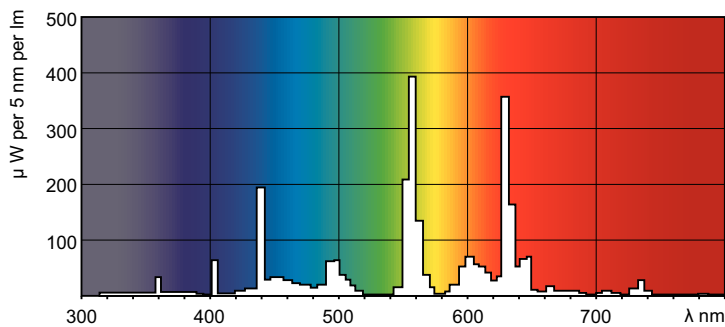

Dados do produto

Informações gerais	
Casquilho	G5 [G5]
Vida útil até 50% de falhas de pré-aquecimento (Nom.)	20000 h
LSF pré-aquecimento a 2000 h nominal	98 %
LSF pré-aquecimento a 4000 h nominal	97 %
LSF pré-aquecimento a 6000 h nominal	95 %
LSF pré-aquecimento a 8000 h nominal	93 %
LSF pré-aquecimento a 16000 h nominal	70 %
LSF pré-aquecimento a 20000 h nominal	50 %
Dados técnicos de luz	
Código da cor	840 [TCC de 4000K (841)]
Fluxo luminoso (Nom.)	2900 lm
Fluxo luminoso (nominal) (Nom.)	2600 lm
Designação da cor	Branca fria (CW)
Eficiência luminosa (no Máx. de lúmens, nominal) (Nom.)	104 lm/W
Temperatura de cor correlacionada (Nom.)	4000 K
Eficiência luminosa (nominal) (Nom.)	94 lm/W
Índice de restituição cromática (Máx)	85
Índice de restituição cromática (Min.)	80
Índice de restituição cromática (Nom.)	
LLMF a 2000 h nominal	82
LLMF a 4000 h nominal	94 %
LLMF a 6000 h nominal	92 %
LLMF a 8000 h nominal	91 %
LLMF a 12000 h nominal	90 %
LLMF a 16000 h nominal	88 %
LLMF a 20.000h nominal	87 %
LLMF a 20.000h nominal	86 %
Dados elétricos e de operação	
Power (Rated) (Nom)	27.8 W
Corrente de lâmpada (Nom.)	0,170 A
Temperatura	
Temperatura de projeto (Nom.)	30 °C
Controles e dimerização	
Regulável	Não
Aprovação e aplicação	
Etiqueta de Eficiência Energética (EEL)	A+

- 20.000 horas de vida com reator tipo partida programada compatível com ENEC.

Desenho dimensional

TL5 ESS 28W/840

Product	D (max)	A (max)	B (max)	B (min)	C (max)
TL5 Essential 28W/840 1SL/40	17,0 mm	1149,0 mm	1156,1 mm	1153,7 mm	1163,2 mm

Dados fotométricos

TL5 Essential HE Super 80

© 2018 Signify Holding Todos os direitos reservados. Signify não oferece qualquer representação ou garantia quanto à precisão ou à integridade das informações inclusas aqui e não se responsabiliza por qualquer ação em função disso.