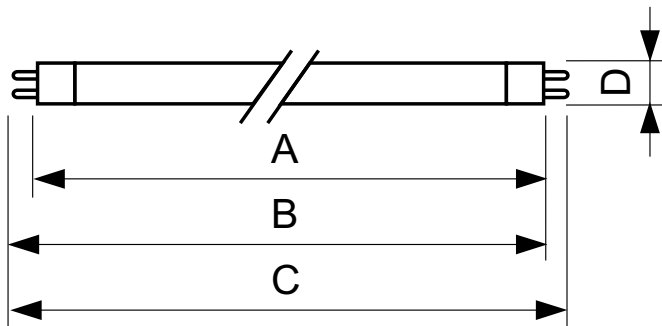

Dados do produto

Informações gerais	
Casquilho	G5 [G5]
Vida útil até 50% de falhas de pré-aquecimento (Nom.)	20000 h
LSF pré-aquecimento a 2000 h nominal	98 %
LSF pré-aquecimento a 4000 h nominal	97 %
LSF pré-aquecimento a 6000 h nominal	95 %
LSF pré-aquecimento a 8000 h nominal	93 %
LSF pré-aquecimento a 16000 h nominal	70 %
LSF pré-aquecimento a 20000 h nominal	50 %
Dados técnicos de luz	
Código da cor	840 [TCC de 4000K (841)]
Fluxo luminoso (Nom.)	2900 lm
Fluxo luminoso (nominal) (Nom.)	2600 lm
Designação da cor	Branca fria (CW)
Eficiência luminosa (no Máx. de lúmens, nominal) (Nom.)	104 lm/W
Temperatura de cor correlacionada (Nom.)	4000 K
Eficiência luminosa (nominal) (Nom.)	94 lm/W
Índice de restituição cromática (Máx)	85
Índice de restituição cromática (Min.)	80
Índice de restituição cromática (Nom.)	
LLMF a 2000 h nominal	82
LLMF a 4000 h nominal	94 %
LLMF a 6000 h nominal	92 %
LLMF a 8000 h nominal	91 %
LLMF a 12000 h nominal	90 %
LLMF a 16000 h nominal	88 %
LLMF a 20.000h nominal	87 %
LLMF a 20.000h nominal	86 %
Dados elétricos e de operação	
Power (Rated) (Nom)	27.8 W
Corrente de lâmpada (Nom.)	0,170 A
Temperatura	
Temperatura de projeto (Nom.)	30 °C
Controles e dimerização	
Regulável	Não
Aprovação e aplicação	
Etiqueta de Eficiência Energética (EEL)	A+

TL5 Essential HE Super 80

Conteúdo de mercúrio (Hg) (Nom.)	2,0 mg
Consumo de energia kWh/1000 h	31 kWh
Dados do produto	
Código do produto completo	871150057045155
Nome de produto da encomenda	TL5 Essential 28W/840 1SL/40
EAN/UPC – Produto	8711500570451
Código de encomenda	927926784058

- 20.000 horas de vida com reator tipo partida programada compatível com ENEC.

Desenho dimensional

TL5 ESS 28W/840

Product	D (max)	A (max)	B (max)	B (min)	C (max)
TL5 Essential 28W/840 1SL/40	17,0 mm	1149,0 mm	1156,1 mm	1153,7 mm	1163,2 mm