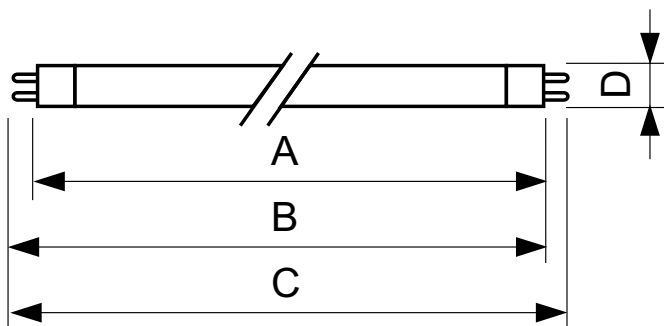

Avisos e Segurança

• 20.000 horas de vida com reator tipo partida programada compatível com ENEC.

Dados do produto

Informações gerais	
Casquilho	G5
Vida útil nominal	15.000 hora(s)
Dados técnicos de luz	
Código da cor	865 [CCT of 6500K]
Fluxo luminoso	2.700 lm
Designação da cor	Luz natural
Temperatura de cor correlacionada (Nom.)	6500 K
Eficiência luminosa (nominal) (Nom.)	94 lm/W
Color rendering index (CRI)	82
Dados elétricos e de operação	
Consumo de energia	27,8 W
Corrente de lâmpada (Nom.)	0,170 A
Controles e dimerização	
Regulável	Não

Dados mecânicos e de compartimento	
Forma da lâmpada	T5 [16 mm (T5)]
Aprovação e aplicação	
Conteúdo de mercúrio (Hg) (Nom.)	2,0 mg
Consumo de energia kWh/1000 h	31 kWh
Dados do produto	
Nome de produto da encomenda	TL5 Essential 28W/865 1SL/40
Nome do produto completo	TL5 Essential 28W/865 1SL/40
Full EOC	871150057047555
Descrição do código local	LAMPADA FLUOR TUBULAR TL5-28W-ESS/865
Código de encomenda	927926786558
Nº do material (12NC)	927926786558
Código local	TL5-28W-ESS/865
Numerador — Quantidade por embalagem	1
EAN/UPC - produto/caixa	8711500570475
Numerador SAP — Embalagens por exterior	40

TL5 Essential HE Super 80

EAN/UPC – caixa

8711500570482

Desenho dimensional

Product	D (max)	A (max)	B (max)	B (min)	C (max)
TL5 Essential 28W/865 1SL/40	17,0 mm	1.149,0 mm	1.156,1 mm	1.153,7 mm	1.163,2 mm

Dados fotométricos

Spectral Power Distribution Colour - TL5 Essential 28W/865 1SL/40