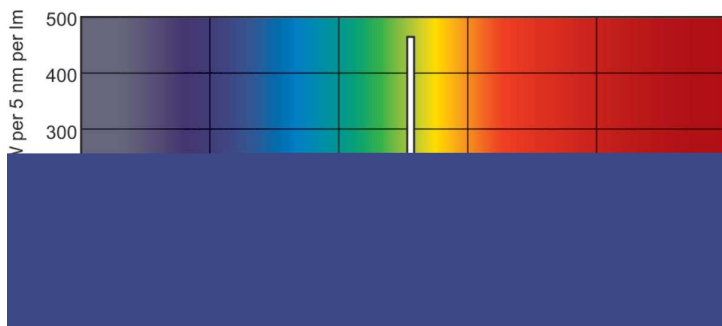

Avisos e Segurança

• 20.000 horas de vida com reator tipo partida programada compatível com ENEC.

Dados do produto

Informações gerais	
Casquilho	G5
Vida útil nominal	15.000 hora(s)
Dados técnicos de luz	
Código da cor	865 [CCT of 6500K]
Fluxo luminoso	2.700 lm
Designação da cor	Luz natural
Temperatura de cor correlacionada (Nom.)	6500 K
Eficiência luminosa (nominal) (Nom.)	94 lm/W
Color rendering index (CRI)	82
Dados elétricos e de operação	
Consumo de energia	27,8 W
Corrente de lâmpada (Nom.)	0,170 A
Controles e dimerização	
Regulável	Não

Dados mecânicos e de compartimento	
Forma da lâmpada	T5 [16 mm (T5)]
Aprovação e aplicação	
Conteúdo de mercúrio (Hg) (Nom.)	2,0 mg
Consumo de energia kWh/1000 h	31 kWh
Dados do produto	
Nome de produto da encomenda	TL5 Essential 28W/865 1SL/40
Nome do produto completo	TL5 Essential 28W/865 1SL/40
Full EOC	871150057047555
Descrição do código local	LAMPADA FLUOR TUBULAR TL5-28W-ESS/865
Código de encomenda	927926786558
Nº do material (12NC)	927926786558
Código local	TL5-28W-ESS/865
Numerador — Quantidade por embalagem	1
EAN/UPC - produto/caixa	8711500570475
Numerador SAP — Embalagens por exterior	40

TL5 Essential HE Super 80

EAN/UPC – caixa

8711500570482

Desenho dimensional

Product	D (max)	A (max)	B (max)	B (min)	C (max)
TL5 Essential 28W/865 1SL/40	17,0 mm	1.149,0 mm	1.156,1 mm	1.153,7 mm	1.163,2 mm

Dados fotométricos

Spectral Power Distribution Colour - TL5 Essential 28W/865 1SL/40