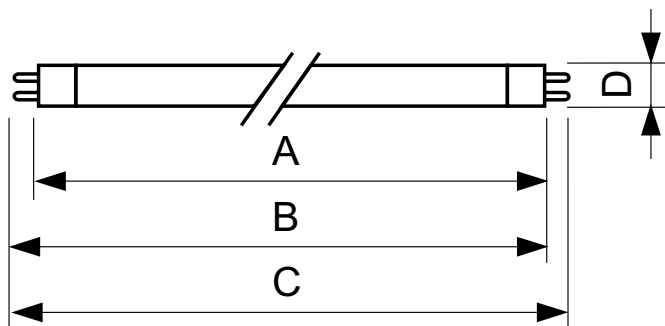

Avisos e Segurança

• 20.000 horas de vida com reator tipo partida programada compatível com ENEC.

Dados do produto

Informações gerais		Índice de restituição cromática (Máx)	
Casquilho	G5 [G5]	Índice de restituição cromática (Min.)	80
Vida útil até 50% de falhas de pré-aquecimento (Nom.)	20000 h	Índice de restituição cromática (Nom.)	82
LSF pré-aquecimento a 2000 h nominal	98 %	LLMF a 2000 h nominal	94 %
LSF pré-aquecimento a 4000 h nominal	97 %	LLMF a 4000 h nominal	92 %
LSF pré-aquecimento a 6000 h nominal	95 %	LLMF a 6000 h nominal	91 %
LSF pré-aquecimento a 8000 h nominal	93 %	LLMF a 8000 h nominal	90 %
LSF pré-aquecimento a 16000 h nominal	70 %	LLMF a 12000 h nominal	88 %
LSF pré-aquecimento a 20000 h nominal	50 %	LLMF a 16000 h nominal	87 %
		LLMF a 20.000 h nominal	86 %
Dados técnicos de luz		Dados elétricos e de operação	
Código da cor	865 [TCC de 6500K]	Power (Rated) (Nom)	27,8 W
Fluxo luminoso (Nom.)	2700 lm	Corrente de lâmpada (Nom.)	0,170 A
Fluxo luminoso (nominal) (Nom.)	2600 lm		
Designação da cor	Luz dia fria		
Eficiência luminosa (no Máx. de lúmens, nominal) (Nom.)	97 lm/W	Temperatura	
Temperatura de cor correlacionada (Nom.)	6500 K	Temperatura de projeto (Nom.)	30 °C
Eficiência luminosa (nominal) (Nom.)	94 lm/W		

TL5 Essencial HE Super 80

Controles e dimerização	
Regulável	Não
Dados mecânicos e de compartimento	
Forma da lâmpada	T5 [16 mm (T5)]
Aprovação e aplicação	
Conteúdo de mercúrio (Hg) (Nom.)	2,0 mg
Consumo de energia kWh/1000 h	31 kWh
Dados do produto	
Código do produto completo	871150057047555

Desenho dimensional

TL5 ESS 28W/865

Product	D (max)	A (max)	B (max)	B (min)	C (max)
TL5 Essencial 28W/865 1SL/40	17,0 mm	1149,0 mm	1156,1 mm	1153,7 mm	1163,2 mm

Dados fotométricos

LDPO_TL5ESS8_ESS_865-Spectral power distribution Colour