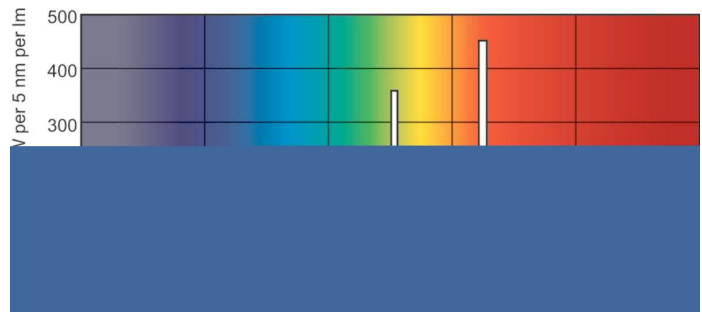

MASTER TL5 HE

Energieverbrauch kWh/1.000 Std.	38 kWh
Produktdaten	
Gesamt-Produktcode	871150061103155
Bestell-Produktname	MASTER TL5 HE 35W/830 UNP/40
EAN/UPC - Produkt	8711500611031
Bestellcode	61103155
Local Code	1063503

Anzahl pro Verpackung	1
Anzahl pro Umverpackung	40
Material-Nr. (12NC)	927927083018
Nettogewicht (Einzelteil)	127,400 g
ILCOS Code	FDH-35/30/1B-L/P-G5-16/1450

Hinweise

Abmessungsskizzen

Product	D (max)	A (max)	B (max)	B (min)	C (max)
MASTER TL5 HE 35W/830 UNP/40	17 mm	1449,0 mm	1456,1 mm	1453,7 mm	1463,2 mm

TL5 HE 35W/830/GP

Photometrische Daten

Lichtfarbe /830

Lichtfarbe /830