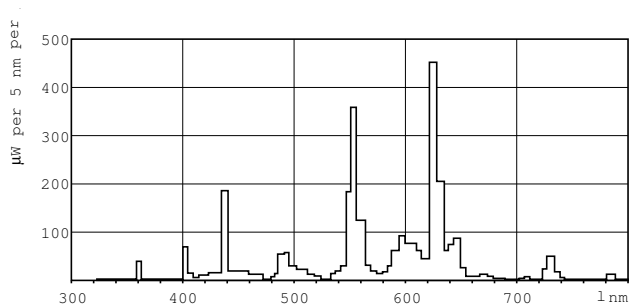

Lichttechnische Daten	
Farbcode	830 [CCT von 3000 K]
Lichtstrom (Nom)	3650 lm
Nennlichtstrom (Nom)	3325 lm
Lichtfarbe	Warmweiß (WW)
Nennlichtausbeute (@ max. Lumen) (Nom)	105 lm/W
Ähnlichste Farbtemperatur (Nom)	3000 K
Nennlichtausbeute (Nom)	94 lm/W
Farbwiedergabeindex (max.)	85
Farbwiedergabeindex (min.)	80
Farbwiedergabeindex (Nom.)	82
Strahlungsrückgang nach 2000h	96 %

Anzahl pro Verpackung	1
Anzahl pro Umverpackung	40
Material-Nr. (12NC)	927927083018
Nettogewicht (Einzelteil)	127,400 g
ILCOS Code	FDH-35/30/1B-L/P-G5-16/1450

Hinweise

Abmessungsskizzen

Product	D (max)	A (max)	B (max)	B (min)	C (max)
MASTER TL5 HE 35W/830 UNP/40	17 mm	1449,0 mm	1456,1 mm	1453,7 mm	1463,2 mm

TL5 HE 35W/830/GP

Photometrische Daten

Lichtfarbe /830

Lichtfarbe /830

MASTER TL5 HE

Lebensdauer

LDLE_TL5-HE8_0001-Life expectancy diagram

LDLE_TL5-HE8_0002-Life expectancy diagram