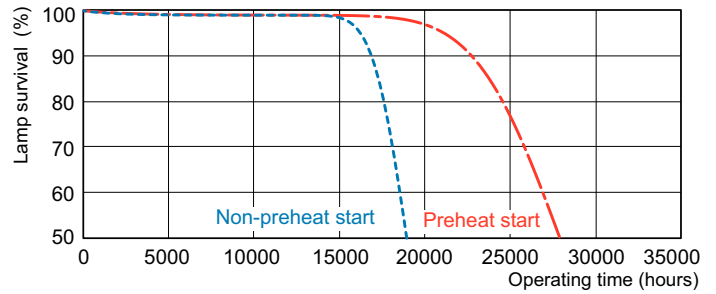

MASTER TL5 High Efficiency

Срок службы

Life Expectancy Diagram - MASTER TL5 HE 35W/840 SLV/40

Lumen Maintenance Diagram - MASTER TL5 HE 35W/840 SLV/40