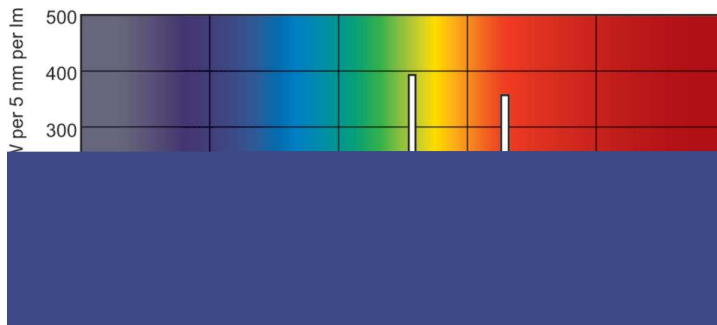

Коэффициент цветопередачи (CRI)	80
Эксплуатационные и электрические характеристики	
Энергопотребление	34,9 В
Ток лампы (ном.)	0,175 А
Системы управления и регулировка яркости света	
Возможность диммирования	Да
Механические компоненты и корпус	
Форма колбы	T5 [16 мм (T5)]
Соответствие требованиям и область применения	
Класс энергоэффективности	F

Чертеж размеров

Product	D (max)	A (max)	B (max)	B (min)	C (max)
MASTER TL5 HE 35W/840 SLV/40	17 мм	1 449,0 мм	1 456,1 мм	1 453,7 мм	1 463,2 мм

Фотометрические данные

Spectral Power Distribution Colour - MASTER TL5 HE 35W/840 SLV/40