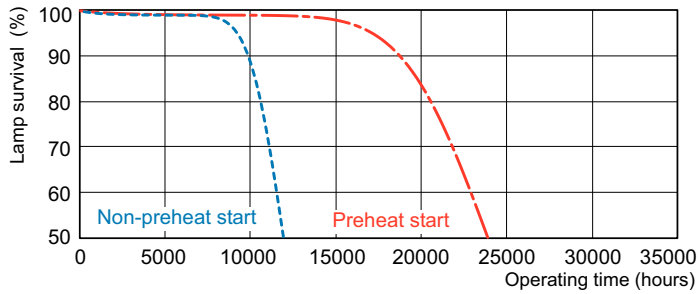

MASTER TL5 High Efficiency

Срок службы

Life Expectancy Diagram - MASTER TL5 HE 35W/840 SLV/40

Lumen Maintenance Diagram - MASTER TL5 HE 35W/840 SLV/40