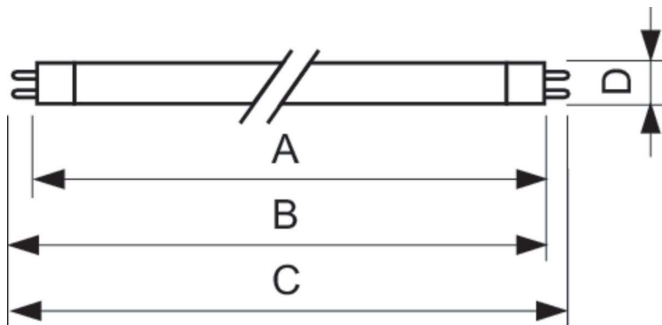

MASTER TL5 High Efficiency

MASTER TL5 HE 35W/840 SLV/40

Лампа TL5 (диаметр трубки 16 мм) обеспечивает эффективное освещение при низком энергопотреблении. Лампа высокой эффективности TL5 обеспечивает превосходные показатели цветопередачи и стабильности светового потока. Области применения варьируются от офисов и промышленных зон до общественных и правительственных зданий, школ, больниц и внутреннего освещения спортивных сооружений.

Данные о продукции

Общая информация	
Цоколь	G5 [G5]
Характеристики	na [Not Applicable]
Исходное измерение потока	Sphere
Технические характеристики освещения	
Код цвета	840 [CCT of 4000K]
Светоотдача	3 315 лм
Обозначение цвета	Холодный белый (CW)
Координата цветности X (ном.)	0,38
Координата цветности Y (ном.)	0,38
Коррелированная цветовая температура (ном.)	4000 К
Эффективность (номинальная) (ном.)	94 лм/В

Коэффициент цветопередачи (CRI)	80
Эксплуатационные и электрические характеристики	
Энергопотребление	34,9 В
Ток лампы (ном.)	0,175 А
Системы управления и регулировка яркости света	
Возможность диммирования	Да
Механические компоненты и корпус	
Форма колбы	T5 [16 мм (T5)]
Соответствие требованиям и область применения	
Класс энергоэффективности	F

Чертеж размеров

Product	D (max)	A (max)	B (max)	B (min)	C (max)
MASTER TL5 HE 35W/840 SLV/40	17 мм	1 449,0 мм	1 456,1 мм	1 453,7 мм	1 463,2 мм

Фотометрические данные

Spectral Power Distribution Colour - MASTER TL5 HE 35W/840 SLV/40