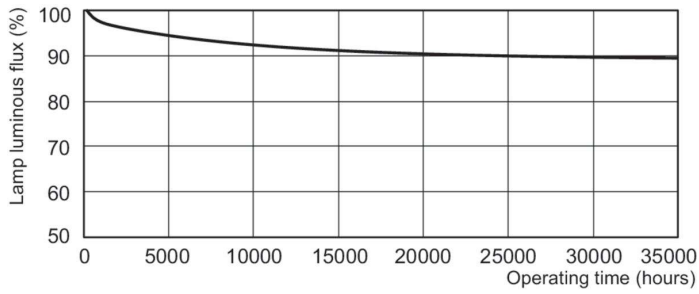

Produkt Daten

Allgemeine Informationen		Lampenstrom (Nom)	
Sockel	G5		0,175 A
Eigenschaften	na [Not Applicable]	Lichtregelung und Dimmen	
Referenz für Lichtstrommessung	Sphere	Dimmbar	Ja
Lichttechnische Daten		Mechanik und Gehäuse	
Farbcode	865 [CCT of 6500K]	Kolbenform	T5 [16 mm (T5)]
Lichtstrom	3.100 lm	Genehmigung und Anwendung	
Lichtfarbe	Kühles Tageslicht	Energieeffizienzklasse	G
Farbkoordinate X (Nom)	0,313	Quecksilbergehalt (Nom)	1,2 mg
Farbkoordinate Y (nom.)	0,337	Energieverbrauch kWh/1.000 Std.	35 kWh
Ähnlichste Farbtemperatur (Nom)	6500 K	EPREL Registrierungsnummer	423544
Nennlichtausbeute (nom.)	87 lm/W	Produktdaten	
Farbwiedergabeindex (CRI)	82	Bestell-Produktname	MASTER TL5 HE 35W/865 SLV/40
Betrieb und Elektrik		Gesamtbezeichnung des Produkts	MASTER TL5 HE 35W/865 1SL/40
Energieverbrauch	34,9 W	Gesamt-Produktcode	871150071018555

Product	D (max)	A (max)	B (max)	B (min)	C (max)
MASTER TL5 HE 35W/865 SLV/40	17 mm	1.449,0 mm	1.456,1 mm	1.453,7 mm	1.463,2 mm

Photometrische Daten

Spectral Power Distribution Colour - MASTER TL5 HE 35W/865 SLV/40

Lebensdauer

Life Expectancy Diagram - MASTER TL5 HE 35W/865 SLV/40

Life Expectancy Diagram - MASTER TL5 HE 35W/865 SLV/40

MASTER TL5 HE

Lebensdauer

Lumen Maintenance Diagram - MASTER TL5 HE 35W/865 SLV/40