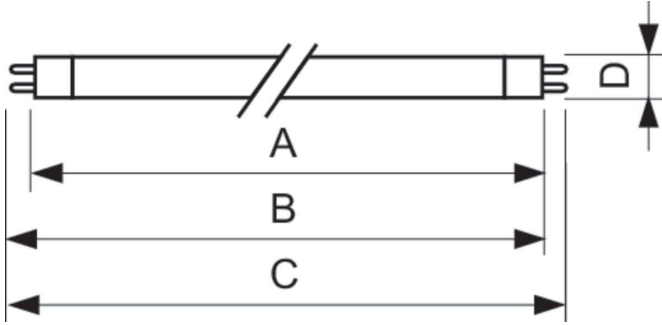

Produkt Daten

Allgemeine Informationen		Lampenstrom (Nom)	
Sockel	G5		0,175 A
Eigenschaften	na [Not Applicable]	Lichtregelung und Dimmen	
Referenz für Lichtstrommessung	Sphere	Dimmbar	Ja
Lichttechnische Daten		Mechanik und Gehäuse	
Farbcode	865 [CCT of 6500K]	Kolbenform	T5 [16 mm (T5)]
Lichtstrom	3.100 lm	Genehmigung und Anwendung	
Lichtfarbe	Kühles Tageslicht	Energieeffizienzklasse	G
Farbkoordinate X (Nom)	0,313	Quecksilbergehalt (Nom)	1,2 mg
Farbkoordinate Y (nom.)	0,337	Energieverbrauch kWh/1.000 Std.	35 kWh
Ähnlichste Farbtemperatur (Nom)	6500 K	EPREL Registrierungsnummer	423544
Nennlichtausbeute (nom.)	87 lm/W	Produktdaten	
Farbwiedergabeindex (CRI)	82	Bestell-Produktname	MASTER TL5 HE 35W/865 SLV/40
Betrieb und Elektrik		Gesamtbezeichnung des Produkts	MASTER TL5 HE 35W/865 1SL/40
Energieverbrauch	34,9 W	Gesamt-Produktcode	871150071018555

MASTER TL5 HE

Bestellcode	71018555
Material-Nr. (12NC)	927927086555
Anzahl pro Verpackung	1
EAN/UPC – Produkt/Kiste	8711500710185

Zähler - Pakete pro Außenkarton	40
EAN Umverpackung	8711500867698

Abmessungsskizzen

Product	D (max)	A (max)	B (max)	B (min)	C (max)
MASTER TL5 HE 35W/865 SLV/40	17 mm	1.449,0 mm	1.456,1 mm	1.453,7 mm	1.463,2 mm

Photometrische Daten

Spectral Power Distribution Colour - MASTER TL5 HE 35W/865 SLV/40