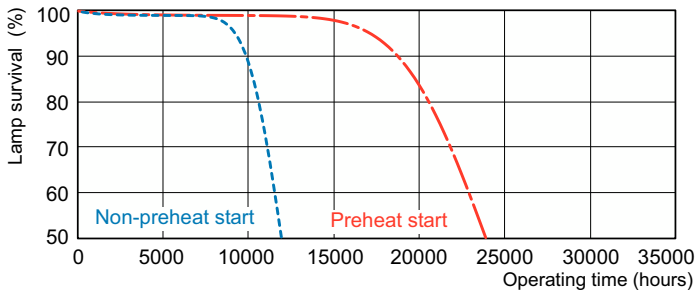

Lebensdauer

Life Expectancy Diagram - MASTER TL5 HE 35W/865 SLV/40