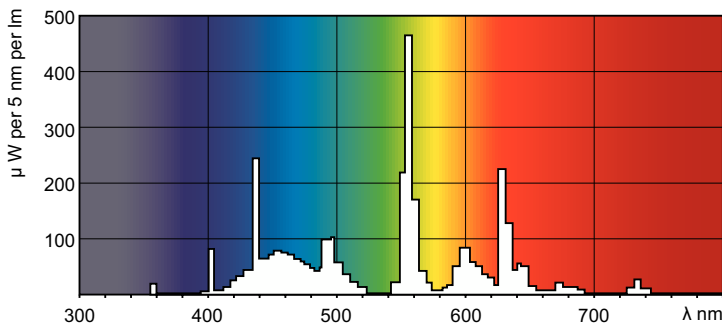

Produkt Daten

Allgemeine Informationen		Lampenstrom (Nom)	
Sockel	G5		0,175 A
Eigenschaften	na [Not Applicable]	Lichtregelung und Dimmen	
Referenz für Lichtstrommessung	Sphere	Dimmbar	Ja
Lichttechnische Daten		Mechanik und Gehäuse	
Farbcode	865 [CCT of 6500K]	Kolbenform	T5 [16 mm (T5)]
Lichtstrom	3.100 lm	Genehmigung und Anwendung	
Lichtfarbe	Kühles Tageslicht	Energieeffizienzklasse	G
Farbkoordinate X (Nom)	0,313	Quecksilbergehalt (Nom)	1,2 mg
Farbkoordinate Y (nom.)	0,337	Energieverbrauch kWh/1.000 Std.	35 kWh
Ähnlichste Farbtemperatur (Nom)	6500 K	EPREL Registrierungsnummer	423544
Nennlichtausbeute (nom.)	87 lm/W	Produktdaten	
Farbwiedergabeindex (CRI)	82	Bestell-Produktname	MASTER TL5 HE 35W/865 SLV/40
Betrieb und Elektrik		Gesamtbezeichnung des Produkts	MASTER TL5 HE 35W/865 1SL/40
Energieverbrauch	34,9 W	Gesamt-Produktcode	871150071018555

Product	D (max)	A (max)	B (max)	B (min)	C (max)
MASTER TL5 HE 35W/865 SLV/40	17 mm	1.449,0 mm	1.456,1 mm	1.453,7 mm	1.463,2 mm

Photometrische Daten

Spectral Power Distribution Colour - MASTER TL5 HE 35W/865 SLV/40