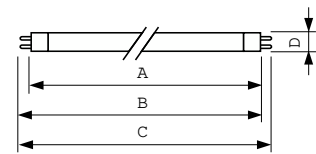

### Produkt Daten

Allgemeine Informationen	
Sockel	G5 [G5]
Eigenschaften	na [Not Applicable]
Referenz für Lichtstrommessung	Sphere
Lichttechnische Daten	
Farbcode	840 [CCT of 4000K]
Lichtstrom	3.100 lm
Lichtfarbe	Kaltweiß (CW)
Farbkoordinate X (Nom)	0,38
Farbkoordinate Y (nom.)	0,38
Ähnlichste Farbtemperatur (Nom)	4000 K
Nennlichtausbeute (nom.)	82 lm/W
Farbwiedergabeindex (CRI)	82
Betrieb und Elektrik	
Energieverbrauch	38,0 W

## Abmessungsskizzen

Product	D (max)	A (max)	B (max)	B (min)	C (max)
MASTER TL5 HO 39W/840	17 mm	849,0 mm	856,1 mm	853,7 mm	863,2 mm
SLV/40					