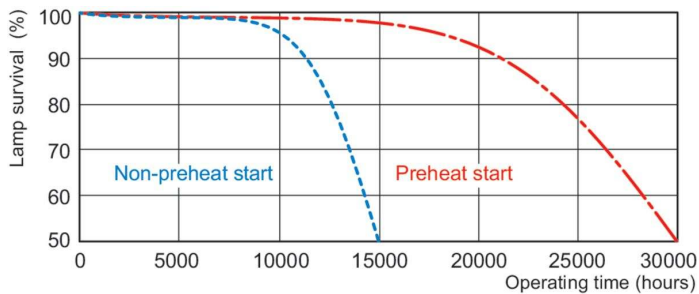

Lebensdauer

Life Expectancy Diagram - MASTER TL5 HO 39W/840 SLV/40