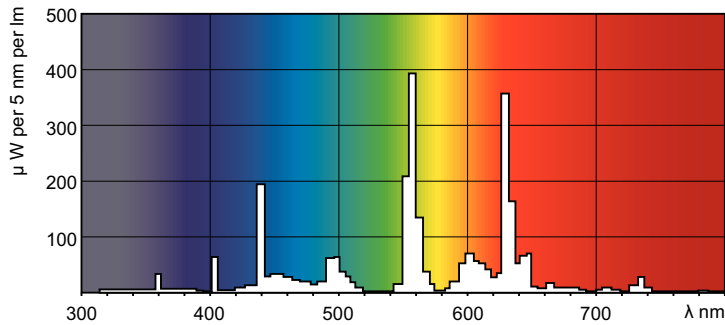

### Produkt Daten

Allgemeine Informationen	
Sockel	G5 [G5]
Eigenschaften	na [Not Applicable]
Referenz für Lichtstrommessung	Sphere
Lichttechnische Daten	
Farbcode	840 [CCT of 4000K]
Lichtstrom	3.100 lm
Lichtfarbe	Kaltweiß (CW)
Farbkoordinate X (Nom)	0,38
Farbkoordinate Y (nom.)	0,38
Ähnlichste Farbtemperatur (Nom)	4000 K
Nennlichtausbeute (nom.)	82 lm/W
Farbwiedergabeindex (CRI)	82
Betrieb und Elektrik	
Energieverbrauch	38,0 W

Lampenstrom (Nom)	0,325 A
Lichtregelung und Dimmen	
Dimmbar	Ja
Mechanik und Gehäuse	
Kolbenform	T5 [16 mm (T5)]
Genehmigung und Anwendung	
Energieeffizienzklasse	G
Quecksilbergehalt (Nom)	1,2 mg
Energieverbrauch kWh/1.000 Std.	38 kWh
EPREL Registrierungsnummer	423559
Produktdaten	
Bestell-Produktname	MASTER TL5 HO 39W/840 SLV/40
Gesamtbezeichnung des Produkts	MASTER TL5 HO 39W/840 1SL/40

## Photometrische Daten

Spectral Power Distribution Colour - MASTER TL5 HO 39W/840 SLV/40