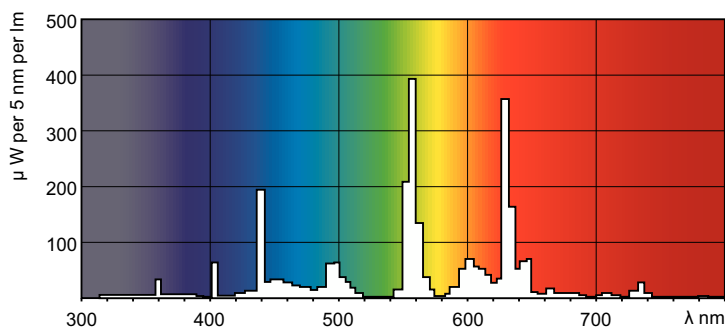

## Rozměrové výkresy

Product	D (max)	A (max)	B (max)	B (min)	C (max)
MASTER TL5 HO Xtra 54W/840 SLV/20	17 mm	1 149,0 mm	1 156,1 mm	1 153,7 mm	1 163,2 mm

## Fotometrické údaje

Spectral Power Distribution Colour - MASTER TL5 HO Xtra 54W/840 SLV/20