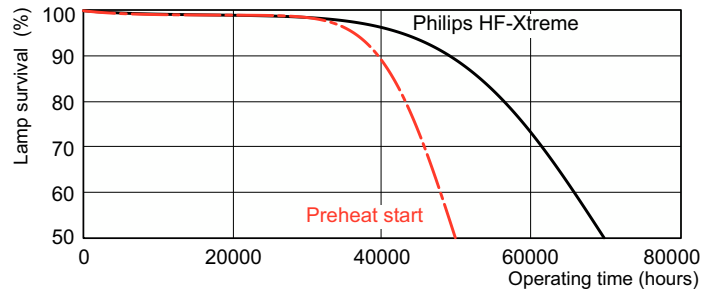

MASTER TL5 High Output Xtra

Životnost