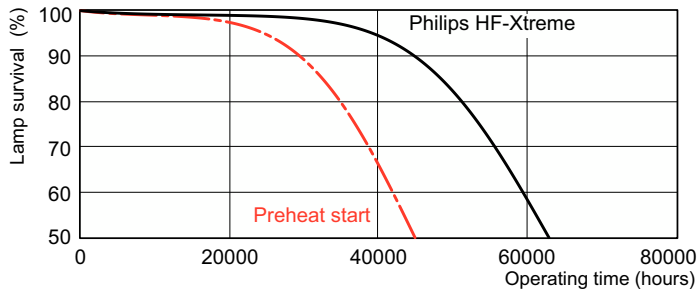

MASTER TL5 High Output Xtra

Životnost