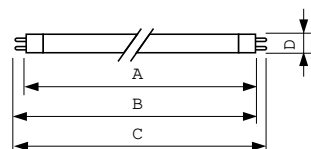

## Mechanické a materiály

Tvar žárovky	T5 [16 mm (T5)]
--------------	-----------------

## Rozměrové výkresy

Product	D (max)	A (max)	B (max)	B (min)	C (max)
MASTER TL5 HO Xtra 54W/840 SLV/20	17 mm	1 149,0 mm	1 156,1 mm	1 153,7 mm	1 163,2 mm