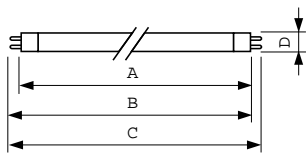

MASTER TL5 HO

Quecksilbergehalt (Nom)	1,4 mg
Energieverbrauch kWh/1.000 Std.	88 kWh
Produktdaten	
Gesamt-Produktcode	871150064436755
Bestell-Produktname	MASTER TL5 HO 80W/830 UNP/40
EAN/UPC - Produkt	8711500644367
Bestellcode	64436755

Local Code	1068003
Anzahl pro Verpackung	1
Anzahl pro Umverpackung	40
Material-Nr. (12NC)	927929583018
Nettogewicht (Einzelteil)	127,400 g
ILCOS Code	FDH-80/30/1B-L/P-G5-16/1450

Abmessungsskizzen