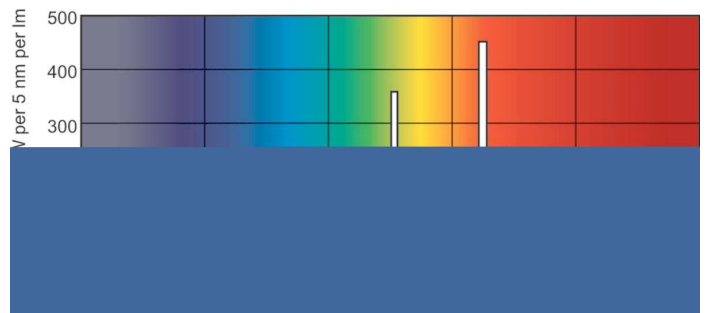

Lichtfarbe /830