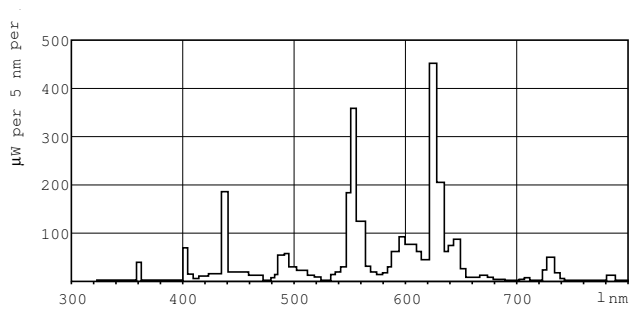

Lichttechnische Daten	
Farbcode	830 [CCT von 3000 K]
Lichtstrom (Nom)	7000 lm
Nennlichtstrom (Nom)	6550 lm
Lichtfarbe	Warmweiß (WW)
Nennlichtausbeute (@ max. Lumen) (nom.)	88 lm/W
Ähnlichste Farbtemperatur (Nom)	3000 K
Nennlichtausbeute (nom.)	82 lm/W
Farbwiedergabeindex (max.)	85
Farbwiedergabeindex (min.)	80
Farbwiedergabeindex (Nom.)	82

Quecksilbergehalt (Nom)	1,4 mg
Energieverbrauch kWh/1.000 Std.	88 kWh
Produktdaten	
Gesamt-Produktcode	871150064436755
Bestell-Produktname	MASTER TL5 HO 80W/830 UNP/40
EAN/UPC - Produkt	8711500644367
Bestellcode	64436755

MASTER TL5 HO 80W/830 UNP/40

TL5 HO 80W/830

Photometrische Daten

Lichtfarbe /830

Lichtfarbe /830

MASTER TL5 HO

Lebensdauer

LDLE_TL5-HO8_0001-Life expectancy diagram