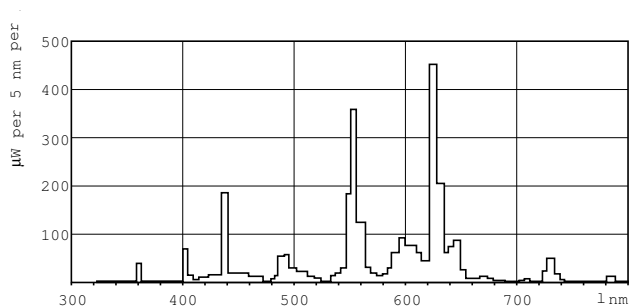

Socketinformation	Grön ände
-------------------	-----------

MASTER TL5 HO

Användning och godkännande

Energieffektivitetsetikett (EEL)	A
Kviksilverinnehåll (Hg) (nom)	1,4 mg
Energiförbrukning kWh/1 000 tim	88 kWh

Måttskiss

Product	D (max)	A (max)	B (max)	B (min)	C (max)
MASTER TL5 HO 80W/830 UNP/40	17 mm	1449,0 mm	1456,1 mm	1453,7 mm	1463,2 mm

TL5 HO 80W/830

Fotometriska data

Ljusfärg /830

Ljusfärg /830

MASTER TL5 HO

Livslängd