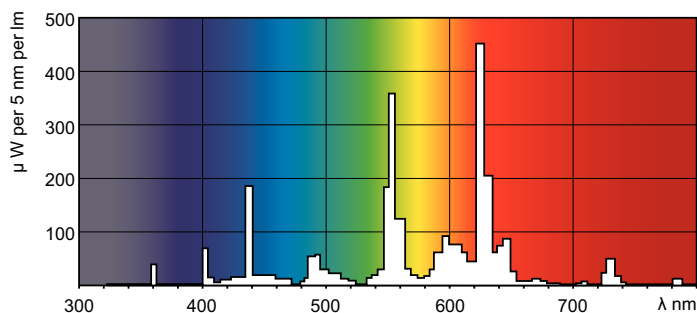

Produktdata

Allmän information	
Socket	G5 [G5]
Livslängd vid 50 % lampbortfall, förvärmning (nom)	30000 h
Egenskaper	na [Not Applicable]
Systembeskrivning	Högt Ljusflöde (HO)
LSF varm 2000tim Spec. [3t]	99 %
LSF varm 4000tim Spec. [3t]	99 %
LSF varm 6000tim Spec[3t]	99 %
LSF varm 8000tim Spec[3t]	99 %
LSF varm 16000tim Spec[3t]	97 %
LSF varm 20000tim Spec[3t]	84 %
Ljusteknik	
Färgkod	830 [CCT av 3 000 K]
Ljusflöde (nom)	7000 lm
Ljusflöde (märkvärde) (nom)	6550 lm
Färgbeteckning	Varmvit (WW)
Ljusutbyte (@ max lumen, märkvärde) (nom)	88 lm/W
Korrelerad färgtemperatur (nom)	3000 K
Ljusutbyte (märkvärde) (nom)	82 lm/W
Färgåtergivningsindex (max)	85
Färgåtergivningsindex (min)	80

Färgåtergivningsindex (nom)	82
LLMF 2 000 tim specificerat	96 %
LLMF 4 000 tim specificerat	95 %
LLMF 6 000 tim specificerat	94 %
LLMF 6 000 tim specificerat	93 %
LLMF 12 000 tim specificerat	92 %
LLMF 16 000 tim specificerat	91 %
LLMF 20 000 tim specificerat	90 %

Måttskiss

Product	D (max)	A (max)	B (max)	B (min)	C (max)
MASTER TL5 HO 80W/830 UNP/40	17 mm	1449,0 mm	1456,1 mm	1453,7 mm	1463,2 mm

TL5 HO 80W/830

Fotometriska data

Ljusfärg /830

Ljusfärg /830

MASTER TL5 HO

Livslängd