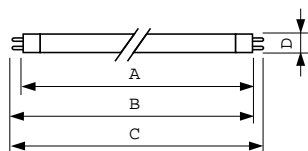

Måttskiss

Product	D (max)	A (max)	B (max)	B (min)	C (max)
MASTER TL5 HO 80W/830 UNP/40	17 mm	1449,0 mm	1456,1 mm	1453,7 mm	1463,2 mm

TL5 HO 80W/830

Fotometriska data

Ljusfärg /830

Ljusfärg /830

MASTER TL5 HO