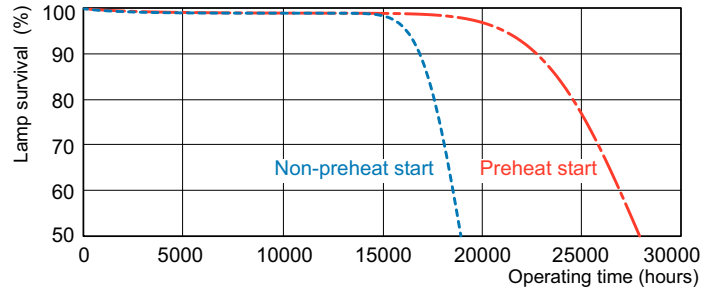

Product

MASTER TL5 HO 80W/865 SLV/40

TL5 HO 80W/865

Photometrische Daten

Lichtfarbe /865

Lichtfarbe /865

MASTER TL5 HO

Lebensdauer