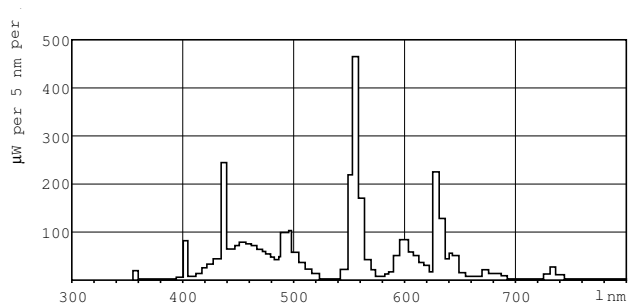

Quecksilbergehalt (Nom)	1,4 mg
Energieverbrauch kWh/1.000 Std.	88 kWh
Produktdaten	
Gesamt-Produktcode	87115007104755
Bestell-Produktname	MASTER TL5 HO 80W/865 SLV/40
EAN/UPC - Produkt	8711500710475
Bestellcode	71047555

Product

MASTER TL5 HO 80W/865 SLV/40

TL5 HO 80W/865

Photometrische Daten

Lichtfarbe /865

Lichtfarbe /865

MASTER TL5 HO

Lebensdauer