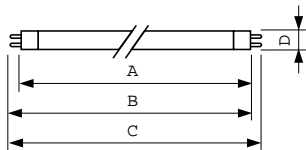

MASTER TL5 HO

Quecksilbergehalt (Nom)	1,4 mg
Energieverbrauch kWh/1.000 Std.	88 kWh
Produktdaten	
Gesamt-Produktcode	87115007104755
Bestell-Produktname	MASTER TL5 HO 80W/865 SLV/40
EAN/UPC - Produkt	8711500710475
Bestellcode	71047555

Local Code	1068015
Anzahl pro Verpackung	1
Anzahl pro Umverpackung	40
Material-Nr. (12NC)	927929586557
Nettogewicht (Einzelteil)	127,400 g
ILCOS Code	FDH-80/65/1B-L/P-G5-16/1450

Hinweise

Abmessungsskizzen