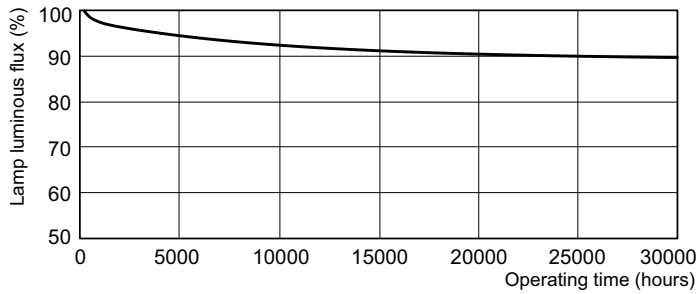

LDLE_TL5-HO8_0001-Life expectancy diagram

LDLE_TL5-HO8_0002-Life expectancy diagram

LDLM_TL5-HO8_0001-Lumen maintenance diagram