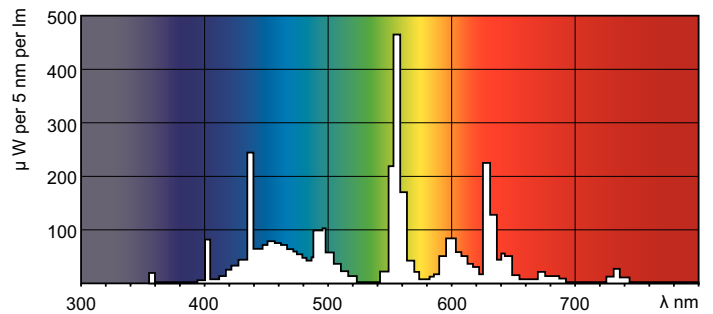

Product

MASTER TL5 HO 80W/865 SLV/40

TL5 HO 80W/865

Photometrische Daten

Lichtfarbe /865

Lichtfarbe /865

MASTER TL5 HO

Lebensdauer