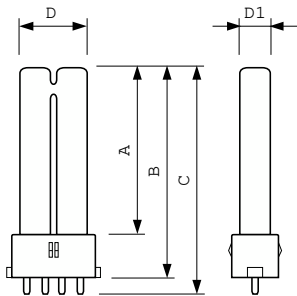

MASTER PL-S 4 Pin

Produktdata

Produktnavn for bestilling	MASTER PL-S 11W/830/4P 1CT/5X10BOX
Fullstendig produktnavn	MASTER PL-S 11W/830/4P 1CT/5X10BOX
Full EOC	871150026119970
Lokal kodebeskrivelse	3820863
Bestillingskode	26119970
Materialenr. (12NC)	927936683011

Lokal bestillingskode	3820863
SAP-teller – antall per pakke	1
EAN/UPC – produkt/boks	8711500261199
SAP-teller – pakker per utvendige	50
EAN/UPC – boks	8711500261212

Målskisse

Product	D (max)	D1 (max)	A (max)	B (max)	C (max)
MASTER PL-S 11W/830/4P 1CT/ 5X10BOX	28 mm	13 mm	196 mm	214 mm	219,9 mm