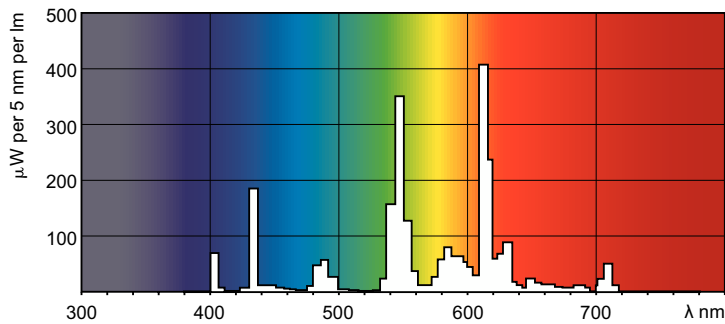

### Produktdata

Generell informasjon	
Sokkelbase	2G7 [2G7]
Referanse for fluksmåling	Sphere
Teknisk belysning	
Fargekode	830 [CCT of 3000K]
Lysytelse	900 lm
Fargebetegnelse	Varmhvit (WW)
Kromatisk koordinat X (nom)	0,44
Kromatisk koordinat Y (nom)	0,403
Korrelert fargetemperatur (nom)	3000 K
Lysutbytte (vurdert) (Nom)	82 lm/W
Fargegjengivelsesindeks (CRI)	82

## Fotometriske data

Spectral Power Distribution Colour - MASTER PL-S 11W/830/4P 1CT/5X10BOX