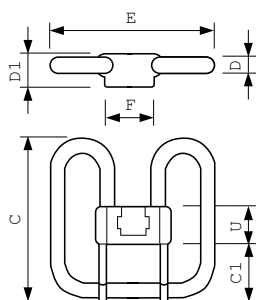

PL-Q 4 stift

Beställningsproduktnamn	PL-Q 16W/830/4P 1CT/10BOX
EAN/UPC – Produkt	8711500269898
Beställningsnummer	26989825
E-nummer	8345409
Räknare – Antal per förpackning	1
Räknare - antal förpackningar per kartong	10

Materialnummer (12NC)	927939183040
Nettovikt (stycke)	68,000 g
ILCOS kod	FSS-16/30/1B-E-GR10q

Varning och Säkerhet

Måttskiss

PL-Q 16W/830/4P

Fotometriska data

..

Product	U (max)	D (max)	D1 (max)	C (max)	C1 (max)	F (max)	E (max)
PL-Q 16W/ 830/4P 1CT/ 10BOX	40 mm	13,7 mm	27,5 mm	138 mm	49 mm	40,5 mm	135 mm

Ljutfärg /830