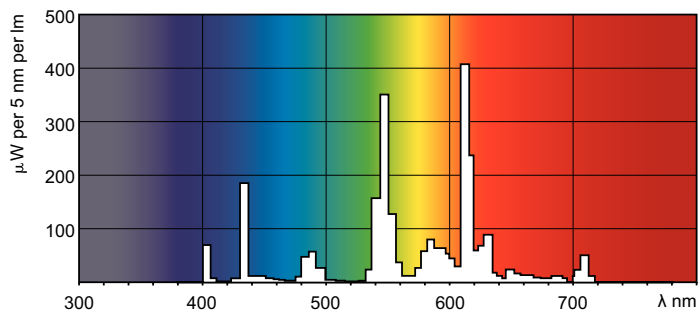

Ljutfärg /830