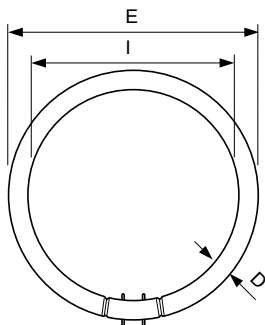

EAN/UPC - product/behuizing	8711500642592
Numerator - Dozen per buitendoos	10
EAN/UPC - Case	8711500642608

Maatschets

Product	D (max)	D (min)	E (min)	E (max)	I (min)	I (max)
MASTER TL5 Circular 60W/830 1CT/10	18 mm	14 mm	367 mm	379 mm	334 mm	346 mm