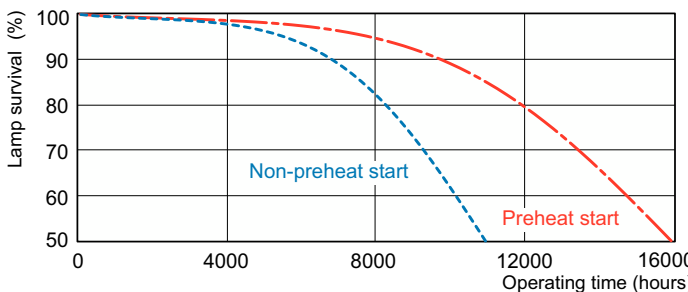

Fotometrische gegevens

Spectral Power Distribution Colour - MASTER TL5 Circular 60W/830 1CT/10

Levensduur

Life Expectancy Diagram - MASTER TL5 Circular 60W/830 1CT/10

Life Expectancy Diagram - MASTER TL5 Circular 60W/830 1CT/10