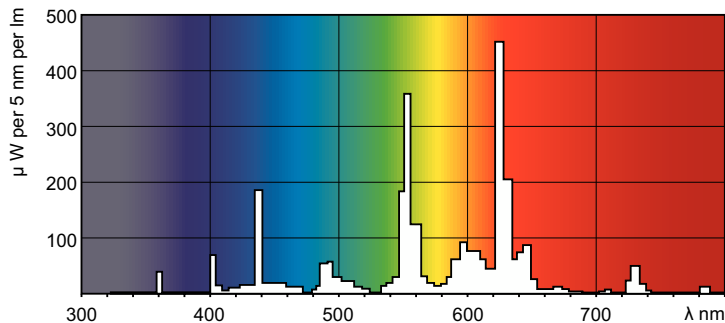

Product gegevens

Algemene informatie	
Lampvoet	2GX13 [2GX13]
Nominale levensduur	12.000 hr
Meetreferentie van lichtstroom	Sphere

Gegevens lichttechniek	
Kleurcode	830 [CCT of 3000K]
Lichtstroom	5.000 lm
Kleuraanduiding	Warmwit (WW)
Kleurkwaliteit, coördinaat X (nominaal)	0,44
Kleurkwaliteit, coördinaat Y (nominaal)	0,403
Gecorreleerde kleurtemperatuur (nom)	3000 K
Lichtrendement (gespec.) (nom.)	83 lm/W
Kleurweergave-index (CRI)	81

Keurmerken en classificaties	
Energie-efficiëntielabel	G
Kwikinhoud (Hg) (max.)	4 mg
Kwikinhoud (Hg) (nom.)	4 mg
Energieverbruik kWh/1.000 uur	61 kWh
EPREL-registratienummer	423624

Productgegevens	
Productnaam voor bestelling	MASTER TL5 Circular 60W/830 1CT/10

MASTER TL5 Circular

Volledige productnaam	MASTER TL5 CIRCULAR 60W/830 1CT/10
Full EOC	871150064259225
Bestelcode	64259225
Materiaalnr. (12NC)	927966083013
Lokale code	TL5C60W830
Numerator - Aantal per pak	1

Fotometrische gegevens

Spectral Power Distribution Colour - MASTER TL5 Circular 60W/830 1CT/10

Levensduur

Life Expectancy Diagram - MASTER TL5 Circular 60W/830 1CT/10

Life Expectancy Diagram - MASTER TL5 Circular 60W/830 1CT/10