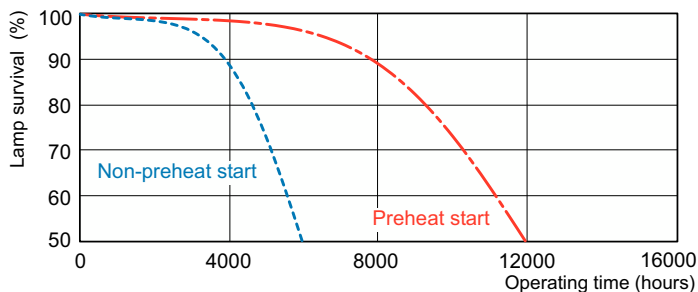

Fotometrische gegevens

Spectral Power Distribution Colour - MASTER TL5 Circular 60W/830 1CT/10

Levensduur

Life Expectancy Diagram - MASTER TL5 Circular 60W/830 1CT/10

Life Expectancy Diagram - MASTER TL5 Circular 60W/830 1CT/10