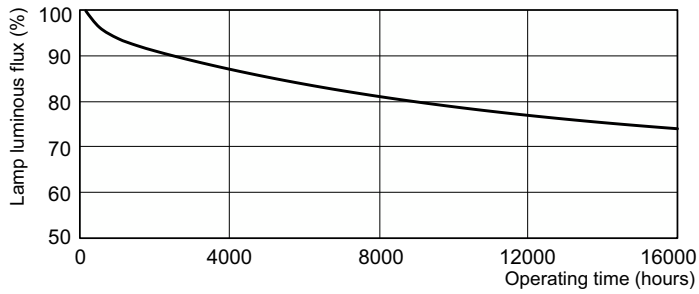

MASTER TL5 Circular

Levensduur

Lumen Maintenance Diagram - MASTER TL5 Circular 60W/830 1CT/10