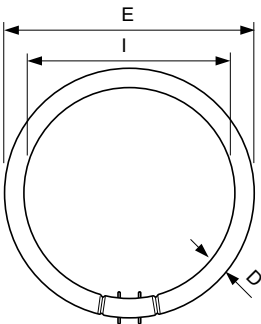

Waarschuwingen en veiligheid

Maatschets

TL5-C 60W/840

Product

MASTER TL5 Circular 60W/840 1CT/10

Fotometrische gegevens

Lichtkleur /840

Lichtkleur /840