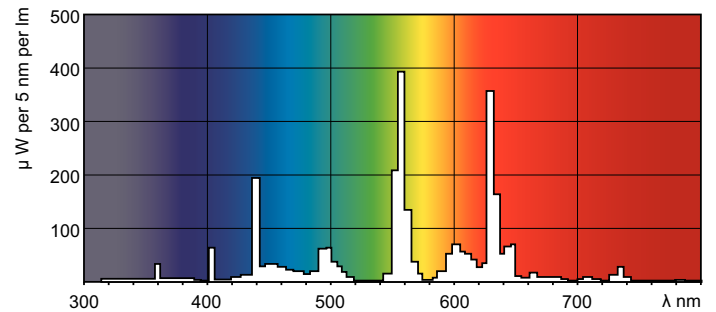

Eisen aan armatuurontwerp	
Kleurcode	840 [CCT of 4000K (841)]
Lichtstroom (nom.)	5000 lm
Lichtstroom (opgegeven) (nom.)	5000 lm
Kleuraanduiding	Koel Wit (CW)
Gecorreleerde kleurtemperatuur (nom.)	4000 K
Lichtrendement lamp (opgegeven) (nom.)	83 lm/W
Kleurweergave-index (max.)	85
Kleurweergave-index (min.)	80
Kleurweergave-index (nom.)	85
Lm-beh.fact 2kh vlg specs	91 %
Lm-beh.fact 4kh vlg specs	87 %

Regelsystemen en Dimmers	
Dimbaar	Ja

Goedkeuring en Toepassing	
Energie-efficiëntielabel (EEL)	A
Kwikhoud (Hg) (nom.)	2,5 mg
Energieverbruik kWh/1000 uur	66 kWh

Productgegevens	
Volledige productcode	871150064261525
Productnaam voor bestelling	MASTER TL5 Circular 60W/840 1CT/10
EAN/UPC - Product	8711500642615

Waarschuwingen en veiligheid

Maatschets

TL5-C 60W/840

Product

MASTER TL5 Circular 60W/840 1CT/10

Fotometrische gegevens

Lichtkleur /840

Lichtkleur /840