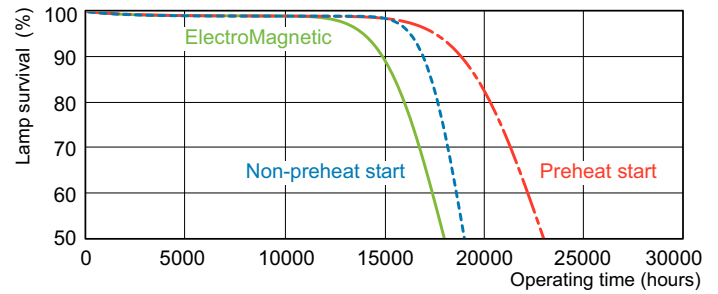

TL-D LIFEMAX Super 80

Dimensional drawing

Product	D (max)	A (max)	B (max)	B (min)	C (max)
TL-D 18W/840 1SL/25	28 mm	589,8 mm	596,9 mm	594,5 mm	604 mm

Lifetime

Life Expectancy Diagram - TL-D 18W/840 1SL/25