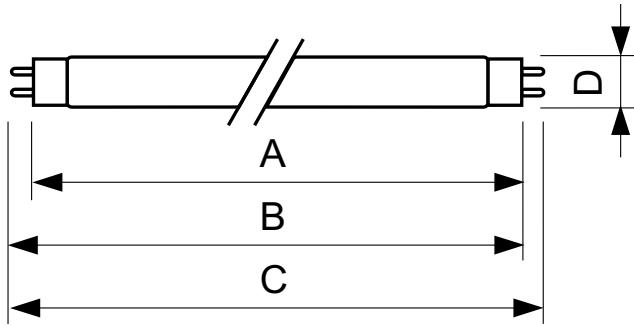

Pengoperasian dan Kelistrikan	
Konsumsi Daya	18 W
Arus Lampu (Nom)	0,360 A
Tegangan (Nom)	59 V
Tegangan (Nom)	59 V

Kontrol dan Peredupan	
Dapat diredupkan	Ya

Mekanis dan Housing	
Bentuk Bohlam	T8

Penyetujuan dan Aplikasi	
Kandungan Merkuri (Hg) (Nom)	2,0 mg

TL-D LIFEMAX Super 80

Dimensional drawing

Product	D (max)	A (max)	B (max)	B (min)	C (max)
TL-D 18W/840 1SL/25	28 mm	589,8 mm	596,9 mm	594,5 mm	604 mm

Lifetime

Life Expectancy Diagram - TL-D 18W/840 1SL/25