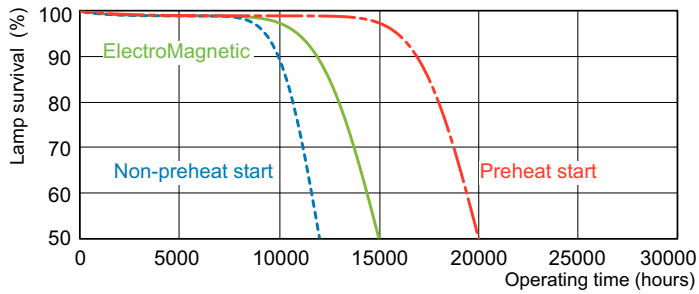

TL-D LIFEMAX Super 80

Dimensional drawing

Product	D (max)	A (max)	B (max)	B (min)	C (max)
TL-D 18W/840 1SL/25	28 mm	589,8 mm	596,9 mm	594,5 mm	604 mm

Lifetime

Life Expectancy Diagram - TL-D 18W/840 1SL/25