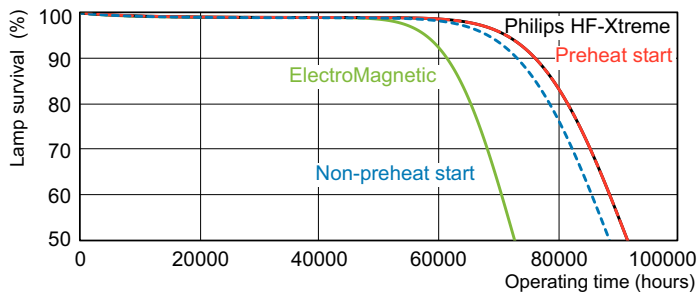

LDLE_TL-D8LL_0001-Life expectancy diagram

LDLE_TL-D8LL_0003-Life expectancy diagram