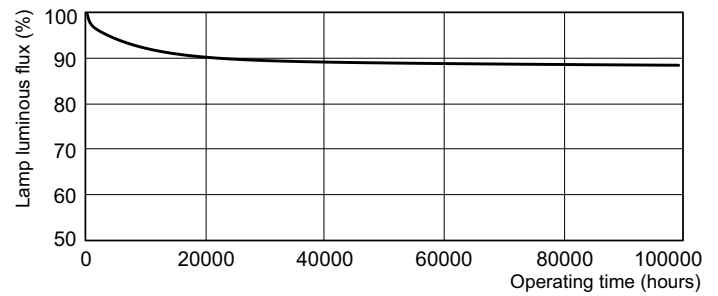

LDLE_TL-D8LL_0002-Life expectancy diagram

LDLE_TL-D8LL_0003-Life expectancy diagram