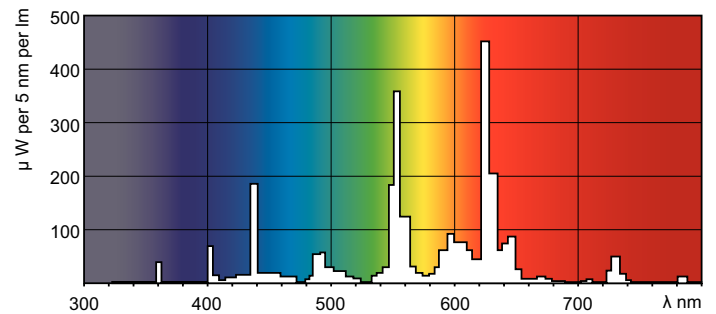

MASTER TL-D Xtreme

MASTER TL-D Xtreme 18W/830 1SL/25

Denna MASTER TL-D Xtreme-ljuskälla ger extremt lång livslängd för extra låg totalkostnad. Den lämpar sig därför för platser där lampbyte är dyrt till följd av hög takhöjd eller att driften störs, samt användningsområden med långa tändningscykler, t ex tunnlar, oljeborrplattformar, tillverkningslinjer. Den kan användas med befintliga driftdon eller särskilda HF Xtreme-driftdon.

Produktdata

Allmän information	
Socket	G13 [Medium Bi-Pin Fluorescent]
Livslängd vid 50 % bortfall (nom)	47000 h
Livslängd vid 50 % lampbortfall, förvärmning (nom)	79000 h
LSF 2 000 tim specificerat	100 %
LSF 4 000 tim specificerat	99 %
LSF 6 000 tim specificerat	99 %
LSF 8 000 tim specificerat	99 %
LSF 12 000 tim specificerat	99 %
LSF 16 000 tim specificerat	99 %
LSF 20 000 tim specificerat	99 %
LLMF 6 000 tim specificerat	94 %
LLMF 6 000 tim specificerat	93 %
LLMF 12 000 tim specificerat	92 %
LLMF 16 000 tim specificerat	91 %
LLMF 20 000 tim specificerat	90 %
Drift och elektricitet	
Power (Rated) (Nom)	17,7 W
Lampström (nom)	0,370 A
Temperatur	
Temperatur (nom)	25 °C
Styrenheter och dimring	
Dimbara	Ja
Användning och godkännande	
Energieffektivitetsetikett (EEL)	A
Kviksilverinnehåll (Hg) (nom)	3,0 mg
Energiförbrukning kWh/1 000 tim	22 kWh

Måttskiss

Product	D (max)	A (max)	B (max)	B (min)	C (max)
MASTER TL-D Xtreme 18W/830 SLV	28 mm	589,8 mm	596,9 mm	594,5 mm	604,0 mm

TL-D Xtreme 18W/830

Fotometriska data

Ljutfärg /830

Ljutfärg /830

MASTER TL-D Xtreme