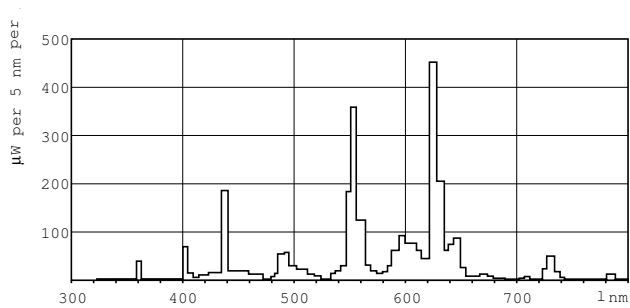

MASTER TL-D Xtreme

MASTER TL-D Xtreme 18W/830 1SL/25

Denna MASTER TL-D Xtreme-ljuskälla ger extremt lång livslängd för extra låg totalkostnad. Den lämpar sig därför för platser där lampbyte är dyrt till följd av hög takhöjd eller att driften störs, samt användningsområden med långa tändningscykler, t ex tunnlar, oljeborrplattformar, tillverkningslinjer. Den kan användas med befintliga driftdon eller särskilda HF Xtreme-driftdon.

Produktdata

Allmän information	
Socket	G13 [Medium Bi-Pin Fluorescent]
Livslängd vid 50 % bortfall (nom)	47000 h
Livslängd vid 50 % lampbortfall, förvärmning (nom)	79000 h
LSF 2 000 tim specificerat	100 %
LSF 4 000 tim specificerat	99 %
LSF 6 000 tim specificerat	99 %
LSF 8 000 tim specificerat	99 %
LSF 12 000 tim specificerat	99 %
LSF 16 000 tim specificerat	99 %
LSF 20 000 tim specificerat	99 %
LLMF 6 000 tim specificerat	94 %
LLMF 6 000 tim specificerat	93 %
LLMF 12 000 tim specificerat	92 %
LLMF 16 000 tim specificerat	91 %
LLMF 20 000 tim specificerat	90 %
Drift och elektricitet	
Power (Rated) (Nom)	17,7 W
Lampström (nom)	0,370 A
Temperatur	
Temperatur (nom)	25 °C
Styrenheter och dimring	
Dimbara	Ja
Användning och godkännande	
Energieffektivitetsetikett (EEL)	A
Kviksilverinnehåll (Hg) (nom)	3,0 mg
Energiförbrukning kWh/1 000 tim	22 kWh

MASTER TL-D Xtreme

Produktdata

Fullständig produktkod	871150054492640
Beställningsproduktnamn	MASTER TL-D Xtreme 18W/830 SLV
EAN/UPC – Produkt	8711500544926
Beställningsnummer	54492640
E-nummer	8343802

Räknare – Antal per förpackning	1
Räknare - antal förpackningar per kartong	25
Materialnummer (12NC)	927980383014
Nettovikt (stycke)	71,000 g
ILCOS kod	FD-18/30/1B-E-G13

Måttskiss

Product	D (max)	A (max)	B (max)	B (min)	C (max)
MASTER TL-D Xtreme 18W/830 SLV	28 mm	589,8 mm	596,9 mm	594,5 mm	604,0 mm

TL-D Xtreme 18W/830

Fotometriska data

Ljutfärg /830

Ljutfärg /830

MASTER TL-D Xtreme