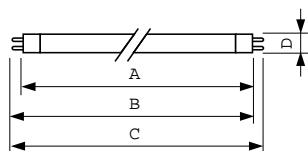

MASTER TL5 High Efficiency Eco

Kontroller og dimming

Kan dimmes Ja

Godkjenning og bruk

Energieffektivitetsmerke (EEL) A+

Lavt kvikksølv (Hg)-innhold (nom.) 1,4 mg

Energiforbruk kWh/1000 t 14 kWh

Produktdata

Fullstendig produktkode 872790088083000

Produktnavn for bestilling MASTER TL5 HE Eco 13=14W/840
UNP/40

EAN/UPC – produkt 8711500881298

Bestillingskode 88083000

Teller – antall per pakke 1

Teller – pakker per utvendige boks 40

Materialenr. (12NC) 927989884031

Nettvekt (stykk) 52,000 g

ILCOS Code FDH-13/40/1B-L/P-G5-16/550

Warnings and safety

Målskisse