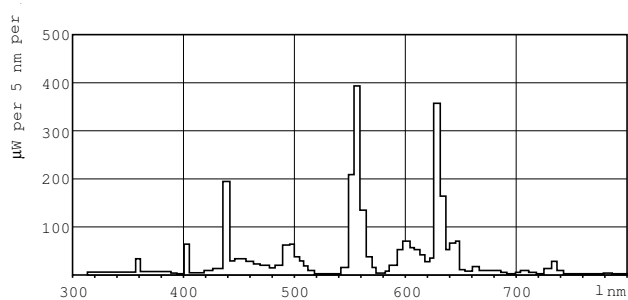

Warnings and safety

Målskisse

Product

MASTER TL5 HE Eco 13=14W/840 UNP/40

TL5 HE Eco 13=14W/840

Fotometriske data

Fargekode /840

Fargekode /840