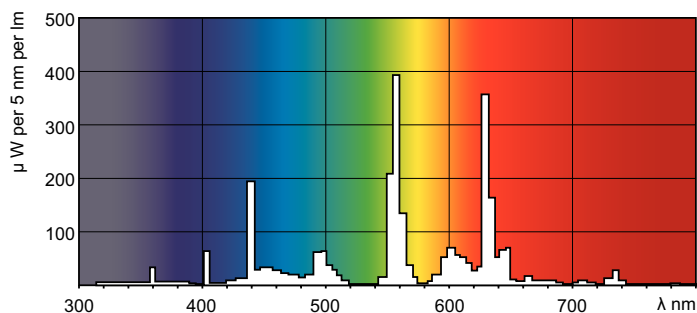

MASTER TL5 High Efficiency Eco

MASTER TL5 HE Eco 13=14W/840 UNP/40

Med denne svært effektive TL5-lyskilden (tubediameter 16 mm) sparer du utrolige mengder energi gjennom bare å skifte ut hver lyskilde individuelt. TL5 HE Eco-lyskilden gir svært godt vedlikehold av lumen og utmerket fargegjengivelse. Bruksområdene inkluderer alt fra kontorer og industriområder til skoler og butikklokaler.

Fargegjengivelse (maks.)	85
Fargegjengivelse (min)	80
Fargegjengivelse (nom)	82
LLMF 2000 timer, målt	96 %
LLMF 4000 timer, målt	95 %
LLMF 6000 timer, målt	94 %
LLMF 8000 timer, målt	93 %
LLMF 12000 timer, målt	92 %
LLMF 16000 timer, målt	91 %
LLMF 20000 timer, målt	90 %

Warnings and safety

Målskisse

Product

MASTER TL5 HE Eco 13=14W/840 UNP/40

TL5 HE Eco 13=14W/840

Fotometriske data

Fargekode /840

Fargekode /840