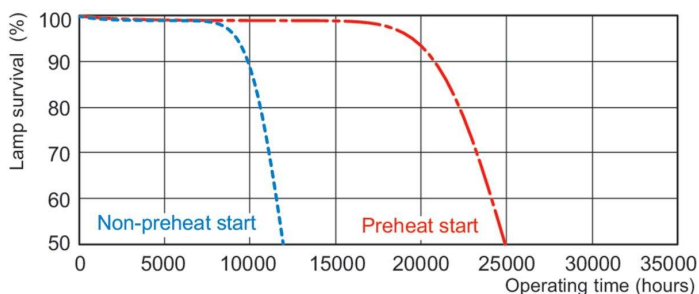

Materiał Nr (12NC)	927989884031
Numerator - Quantity Per Pack	1
EAN/UPC - Produkt/opakowanie	8711500881298
Numerator - Packs per outer box	40
EAN/UPC - Opakowanie	8727900880830

Rysunki techniczne

Product	D (max)	A (max)	B (max)	B (min)	C (max)
MASTER TL5 HE Eco 13=14W/840 UNP/40	17 mm	549,0 mm	556,1 mm	553,7 mm	563,2 mm

Dane fotometryczne

Spectral Power Distribution Colour - MASTER TL5 HE Eco 13=14W/840 UNP/40

Okres eksploatacji

Life Expectancy Diagram - MASTER TL5 HE Eco 13=14W/840 UNP/40

Life Expectancy Diagram - MASTER TL5 HE Eco 13=14W/840 UNP/40