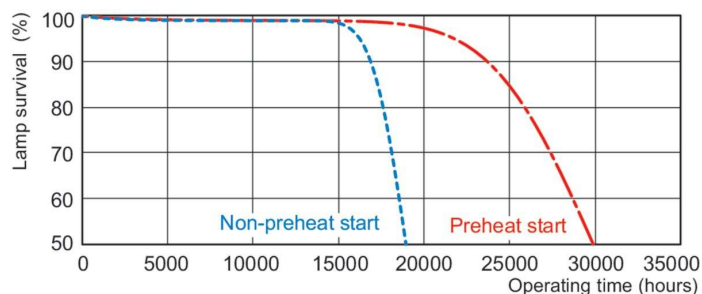

Dane fotometryczne

Spectral Power Distribution Colour - MASTER TL5 HE Eco 13=14W/840 UNP/40

Okres eksploatacji

Life Expectancy Diagram - MASTER TL5 HE Eco 13=14W/840 UNP/40

Life Expectancy Diagram - MASTER TL5 HE Eco 13=14W/840 UNP/40