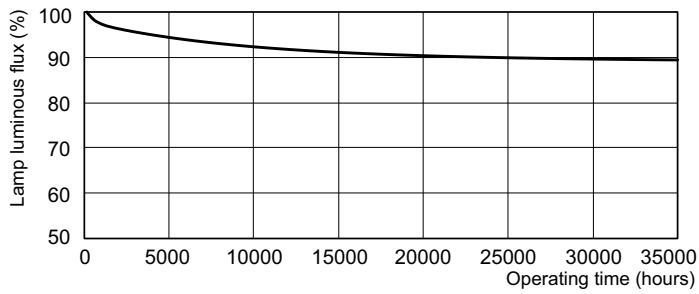

MASTER TL5 HE Eco

Okres eksploatacji

Lumen Maintenance Diagram - MASTER TL5 HE Eco 13=14W/840 UNP/40