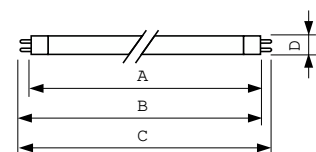

Dane produktu

Informacje ogólne	
Podstawa-nasadka	G5
Cechy	na [Not Applicable]
Wartość referencyjna pomiaru strumienia	Sphere

Dane techniczne oświetlenia	
Kod barwy	840 [CCT of 4000K]
Strumień Świetlny	1150 lm
Oznaczenie koloru	Chłodny biały (CW)
Współrzędna Chromatyczności X (Nom)	0,38
Współrzędna Chromatyczności Y (Nom)	0,38
Skorelowana Temperatura Barwowa (Nom)	4000 K
Skuteczność świetlna (znamionowa) (Nom)	92 lm/W
Wskaźnik oddawania barw (CRI)	80

Eksploatacja i połączenie elektryczne	
Zużycie energii	12,5 W
Lamp Current (Nom)	0,170 A

Układy sterowania i ściemnianie	
Z możliwością przyciemniania	Tak

Mechanika i korpus	
Kształt bańki	T5 [16 mm (T5)]

Materiał Nr (12NC)	927989884031
Numerator - Quantity Per Pack	1
EAN/UPC - Produkt/opakowanie	8711500881298
Numerator - Packs per outer box	40
EAN/UPC - Opakowanie	8727900880830

Rysunki techniczne

Product	D (max)	A (max)	B (max)	B (min)	C (max)
MASTER TL5 HE Eco 13=14W/840 UNP/40	17 mm	549,0 mm	556,1 mm	553,7 mm	563,2 mm