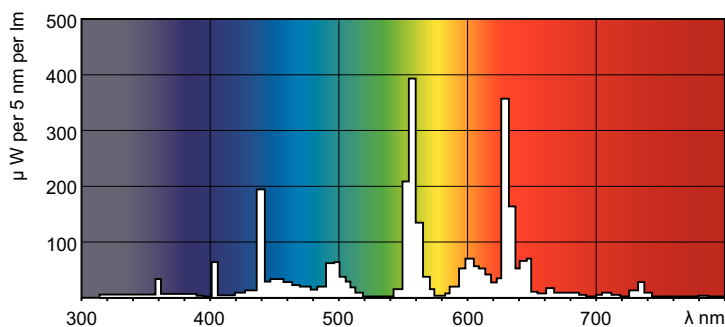

Dane produktu

Informacje ogólne	
Podstawa-nasadka	G5
Cechy	na [Not Applicable]
Wartość referencyjna pomiaru strumienia	Sphere

Dane techniczne oświetlenia	
Kod barwy	840 [CCT of 4000K]
Strumień Świetlny	1150 lm
Oznaczenie koloru	Chłodny biały (CW)
Współrzędna Chromatyczności X (Nom)	0,38
Współrzędna Chromatyczności Y (Nom)	0,38
Skorelowana Temperatura Barwowa (Nom)	4000 K
Skuteczność świetlna (znamionowa) (Nom)	92 lm/W
Wskaźnik oddawania barw (CRI)	80

Certyfikaty i zastosowania	
Klasa Efektywności Energetycznej	F
Zawartość rtęci (Hg) (Nom)	1,2 mg
Zużycie energii elektrycznej w kWh/1000 h	13 kWh

MASTER TL5 HE Eco

Numer Rejestracyjny EPREL	423463
Dane techniczne produktu	
Nazwa produktu na zamówieniu	MASTER TL5 HE Eco 13=14W/840 UNP/40
Pełna nazwa produktu	MASTER TL5 HE Eco 13=14W/840 UNP/40
Full EOC	872790088083000
Kod zamówienia	88083000

Dane fotometryczne

Spectral Power Distribution Colour - MASTER TL5 HE Eco 13=14W/840 UNP/40

Okres eksploatacji

Life Expectancy Diagram - MASTER TL5 HE Eco 13=14W/840 UNP/40

Life Expectancy Diagram - MASTER TL5 HE Eco 13=14W/840 UNP/40