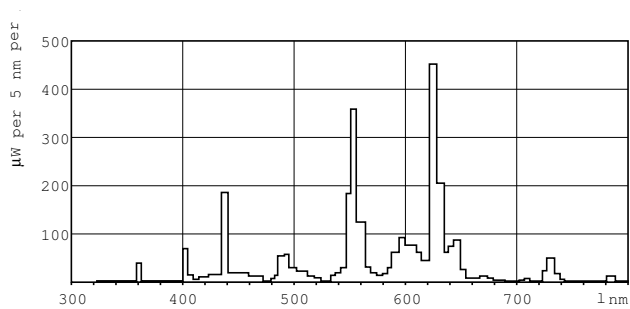

MASTER TL5 HO Eco

Bestell-Produktname	MASTER TL5 HO Eco 20=24W/830 UNP/40
EAN/UPC - Produkt	8711500881304
Bestellcode	88084700
Anzahl pro Verpackung	1
Anzahl pro Umverpackung	40

Material-Nr. (12NC)	927989983031
Nettogewicht (Einzelteil)	52,000 g
ILCOS Code	FDH-20/30/1B-L/P-G5-16/550

Hinweise

Abmessungsskizzen

Product	D (max)	A (max)	B (max)	B (min)	C (max)
MASTER TL5 HO Eco 20=24W/830 UNP/40	17 mm	549,0 mm	556,1 mm	553,7 mm	563,2 mm

TL5 HO Eco 20=24W/830

Photometrische Daten

Lichtfarbe /830