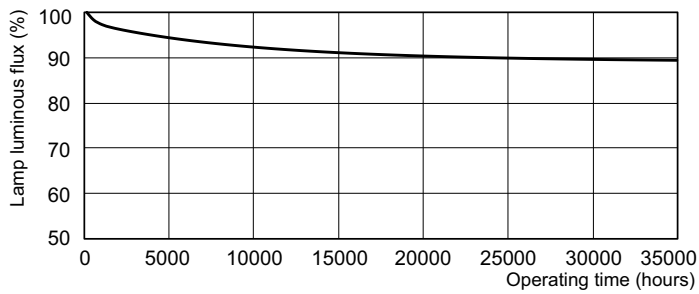

LDLE_TL5ECO_0001-Life expectancy diagram

LDLM_TL5ECO_0001-Lumen maintenance diagram