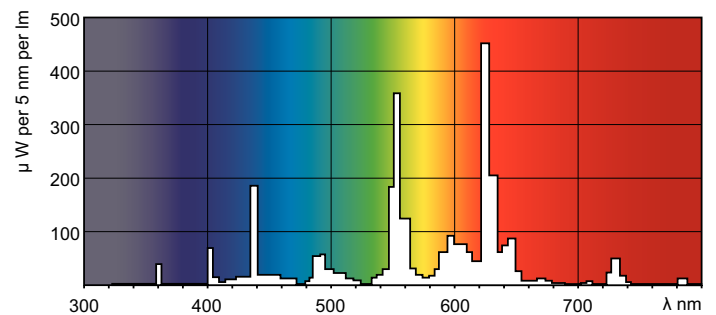

Lichtfarbe /830