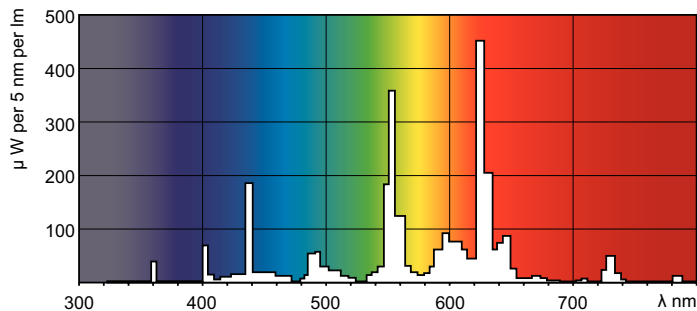

MASTER TL5 High Output Eco

Kontroller og dimming

Kan dimmes	Ja

Godkjenning og bruk

Energieffektivitetsmerke (EEL)	A+
Lavt kvikksølv (Hg)-innhold (nom.)	1,4 mg
Energiforbruk kWh/1000 t	22 kWh

Produktdata

Fullstendig produktkode	872790088084700
Produktnavn for bestilling	MASTER TL5 HO Eco 20=24W/830 UNP/40

EAN/UPC – produkt	8711500881304
Bestillingskode	88084700
Teller – antall per pakke	1
Teller – pakker per utvendige boks	40
Materialenr. (12NC)	927989983031
Nettovekt (stykk)	52,000 g
ILCOS Code	FDH-20/30/1B-L/P-G5-16/550

Warnings and safety

- Redusert energiforbruk oppnås bare med strømkontrollerte forkoblinger.
- Lampene fungerer utmerket med effektkontrollerte forkoblinger, men i det tilfellet kan lyseffekten være opptil 10 % høyere.
- Det er svært lite sannsynlig at en lampe som går i stykker, vil påvirke helsen din. Hvis en lampe går i stykker, lufter du rommet i 30 minutter og fjerner delene, helst med hansker. Legg dem i en egen plastpose, og lever dem til et mottak for resirkulering. Ikke bruk støvsuger.

Målskisse

Product	D (max)	A (max)	B (max)	B (min)	C (max)
MASTER TL5 HO Eco 20=24W/830 UNP/40	17 mm	549,0 mm	556,1 mm	553,7 mm	563,2 mm

TL5 HO Eco 20=24W/830

Fotometriske data

Fargekode /830

Fargekode /830