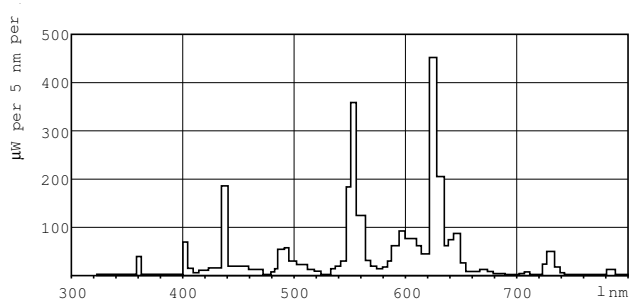

MASTER TL5 High Output Eco

Kontroller og dimming

Kan dimmes	Ja

Godkjenning og bruk

Energieffektivitetsmerke (EEL)	A+
Lavt kvikksølv (Hg)-innhold (nom.)	1,4 mg
Energiforbruk kWh/1000 t	22 kWh

Produktdata

Fullstendig produktkode	872790088084700
Produktnavn for bestilling	MASTER TL5 HO Eco 20=24W/830 UNP/40

EAN/UPC – produkt	8711500881304
Bestillingskode	88084700
Teller – antall per pakke	1
Teller – pakker per utvendige boks	40
Materialenr. (12NC)	927989983031
Nettovekt (stykk)	52,000 g
ILCOS Code	FDH-20/30/1B-L/P-G5-16/550

Warnings and safety

- Redusert energiforbruk oppnås bare med strømkontrollerte forkoblinger.
- Lampene fungerer utmerket med effektkontrollerte forkoblinger, men i det tilfellet kan lyseffekten være opptil 10 % høyere.
- Det er svært lite sannsynlig at en lampe som går i stykker, vil påvirke helsen din. Hvis en lampe går i stykker, lufter du rommet i 30 minutter og fjerner delene, helst med hansker. Legg dem i en egen plastpose, og lever dem til et mottak for resirkulering. Ikke bruk støvsuger.

Målskisse

Product	D (max)	A (max)	B (max)	B (min)	C (max)
MASTER TL5 HO Eco 20=24W/830 UNP/40	17 mm	549,0 mm	556,1 mm	553,7 mm	563,2 mm

TL5 HO Eco 20=24W/830

Fotometriske data

Fargekode /830

Fargekode /830