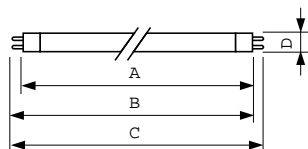

MASTER TL5 High Output Eco

Kontroller og dimming

Kan dimmes	Ja

Godkjenning og bruk

Energieffektivitetsmerke (EEL)	A+
Lavt kvikksølv (Hg)-innhold (nom.)	1,4 mg
Energiforbruk kWh/1000 t	22 kWh

Produktdata

Fullstendig produktkode	872790088084700
Produktnavn for bestilling	MASTER TL5 HO Eco 20=24W/830 UNP/40

EAN/UPC – produkt	8711500881304
Bestillingskode	88084700
Teller – antall per pakke	1
Teller – pakker per utvendige boks	40
Materialenr. (12NC)	927989983031
Nettovekt (stykk)	52,000 g
ILCOS Code	FDH-20/30/1B-L/P-G5-16/550

Warnings and safety

- Redusert energiforbruk oppnås bare med strømkontrollerte forkoblinger.
- Lampene fungerer utmerket med effektkontrollerte forkoblinger, men i det tilfellet kan lyseffekten være opptil 10 % høyere.
- Det er svært lite sannsynlig at en lampe som går i stykker, vil påvirke helsen din. Hvis en lampe går i stykker, lufter du rommet i 30 minutter og fjerner delene, helst med hansker. Legg dem i en egen plastpose, og lever dem til et mottak for resirkulering. Ikke bruk støvsuger.

Målskisse

Product	D (max)	A (max)	B (max)	B (min)	C (max)
MASTER TL5 HO Eco 20=24W/830 UNP/40	17 mm	549,0 mm	556,1 mm	553,7 mm	563,2 mm

TL5 HO Eco 20=24W/830