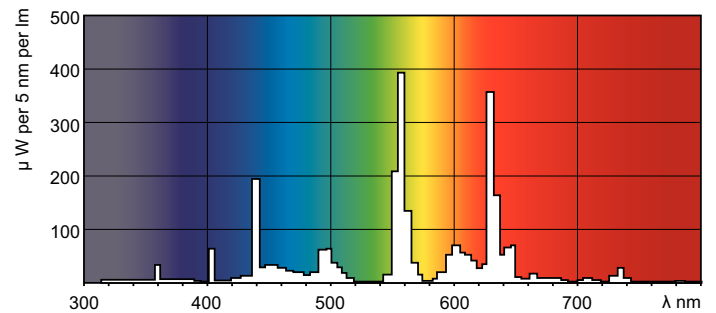

Lichtfarbe /840