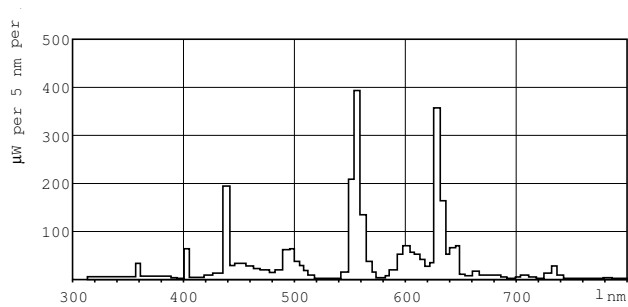

MASTER TL5 HO Eco

Bestell-Produktname	MASTER TL5 HO Eco 20=24W/840 UNP/40
EAN/UPC - Produkt	8711500881311
Bestellcode	88086100
Anzahl pro Verpackung	1
Anzahl pro Umverpackung	40

Material-Nr. (12NC)	927989984031
Nettogewicht (Einzelteil)	52,000 g
ILCOS Code	FDH-20/40/1B-L/P-G5-16/550

Hinweise

Abmessungsskizzen

Product	D (max)	A (max)	B (max)	B (min)	C (max)
MASTER TL5 HO Eco 20=24W/840 UNP/40	17 mm	549,0 mm	556,1 mm	553,7 mm	563,2 mm

TL5 HO Eco 20=24W/840

Photometrische Daten

Lichtfarbe /840