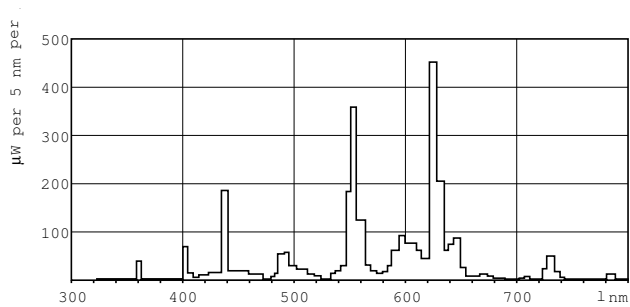

MASTER TL5 HE Eco

MASTER TL5 HE Eco 32=35W/830 UNP/40

Die sehr effiziente MASTER TL5 High Efficiency Eco mit 16 mm Röhrendurchmesser bietet exzellente Lichtstromstabilität und Farbwiedergabe. Die Anwendungsbereiche reichen von Büroräumen und Industrie zu Schulen und öffentlichen Gebäuden.

Produkt Daten

Allgemeine Eigenschaften		Strahlungsrückgang nach 5000h	
Socket	G5 [G5]	LLMF 8k h Nenn-,Socket ho.	94 %
Lebensdauer bis 50 % Ausfall vorgeheizt (Nom)	25000 h	LLMF 12k h Nenn-,Socket ho.	93 %
Eigenschaften	na [Not Applicable]	LLMF 16k h Nenn-,Socket ho.	92 %
LSF Warm 2kh Nenn-, 3h	99 %	LLMF 20k h Nenn-,Socket ho.	91 %
LSF Warm 4kh Nenn-, 3h	99 %		90 %
LSF Warm 6kh Nenn-, 3h	99 %	Elektrische Kenndaten	
LSF Warm 8kh Nenn-, 3h	99 %	Power (Rated) (Nom)	31.7 W
LSF Warm 16kh Nenn-, 3h	99 %	Lampenstrom (Nom)	0,170 A
LSF Warm 20kh Nenn-, 3h	94 %	Temperaturkenndaten	
Lichttechnische Daten		Auslegungstemperatur (nom.)	35 °C
Farbcode	830 [CCT von 3000 K]	Dimmen	
Lichtstrom (Nom)	3650 lm	Dimmbar	Ja
Nennlichtstrom (Nom)	3250 lm	Zulassungen und Anwendungseigenschaften	
Lichtfarbe	Warmweiß (WW)	Energieeffizienz-Label (EEL)	A+
Nennlichtausbeute (@ max. Lumen) (Nom)	114 lm/W	Quecksilbergehalt (Nom)	1,4 mg
Ähnlichste Farbtemperatur (Nom)	3000 K	Energieverbrauch kWh/1.000 Std.	35 kWh
Nennlichtausbeute (Nom)	103 lm/W	Produktdaten	
Farbwiedergabeindex (max.)	85	Gesamt-Produktcode	872790082592300
Farbwiedergabeindex (min.)	80		
Farbwiedergabeindex (Nom.)	82		
Strahlungsrückgang nach 2000h	96 %		
LLMF 4k h Nenn-,Socket ho.	95 %		

MASTER TL5 HE Eco

Bestell-Produktname	MASTER TL5 HE Eco 32=35W/830 UNP/40
EAN/UPC - Produkt	8711500880024
Bestellcode	82592300
Anzahl pro Verpackung	1
Anzahl pro Umverpackung	40

Material-Nr. (12NC)	927991183031
Nettogewicht (Einzelteil)	127,400 g
ILCOS Code	FDH-32/30/1B-L/P-G5-16/1450

Hinweise

Abmessungsskizzen

Product

MASTER TL5 HE Eco 32=35W/830 UNP/40

TL5 HE Eco 32=35W/830

Photometrische Daten

Lichtfarbe /830

Lichtfarbe /830