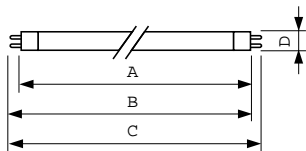

Produkt Daten

Allgemeine Eigenschaften		Strahlungsrückgang nach 5000h	
Socket	G5 [G5]	LLMF 8k h Nenn-,Socket ho.	94 %
Lebensdauer bis 50 % Ausfall vorgeheizt (Nom)	25000 h	LLMF 12k h Nenn-,Socket ho.	93 %
Eigenschaften	na [Not Applicable]	LLMF 16k h Nenn-,Socket ho.	92 %
LSF Warm 2kh Nenn-, 3h	99 %	LLMF 20k h Nenn-,Socket ho.	91 %
LSF Warm 4kh Nenn-, 3h	99 %		90 %
LSF Warm 6kh Nenn-, 3h	99 %	Elektrische Kenndaten	
LSF Warm 8kh Nenn-, 3h	99 %	Power (Rated) (Nom)	31.7 W
LSF Warm 16kh Nenn-, 3h	99 %	Lampenstrom (Nom)	0,170 A
LSF Warm 20kh Nenn-, 3h	94 %	Temperaturkenndaten	
Lichttechnische Daten		Auslegungstemperatur (nom.)	35 °C
Farbcode	830 [CCT von 3000 K]	Dimmen	
Lichtstrom (Nom)	3650 lm	Dimmbar	Ja
Nennlichtstrom (Nom)	3250 lm	Zulassungen und Anwendungseigenschaften	
Lichtfarbe	Warmweiß (WW)	Energieeffizienz-Label (EEL)	A+
Nennlichtausbeute (@ max. Lumen) (Nom)	114 lm/W	Quecksilbergehalt (Nom)	1,4 mg
Ähnlichste Farbtemperatur (Nom)	3000 K	Energieverbrauch kWh/1.000 Std.	35 kWh
Nennlichtausbeute (Nom)	103 lm/W	Produktdaten	
Farbwiedergabeindex (max.)	85	Gesamt-Produktcode	872790082592300
Farbwiedergabeindex (min.)	80		
Farbwiedergabeindex (Nom.)	82		
Strahlungsrückgang nach 2000h	96 %		
LLMF 4k h Nenn-,Socket ho.	95 %		

MASTER TL5 HE Eco

Bestell-Produktname	MASTER TL5 HE Eco 32=35W/830 UNP/40
EAN/UPC - Produkt	8711500880024
Bestellcode	82592300
Anzahl pro Verpackung	1
Anzahl pro Umverpackung	40

Material-Nr. (12NC)	927991183031
Nettogewicht (Einzelteil)	127,400 g
ILCOS Code	FDH-32/30/1B-L/P-G5-16/1450

Hinweise

Abmessungsskizzen

Product

MASTER TL5 HE Eco 32=35W/830 UNP/40

TL5 HE Eco 32=35W/830

Photometrische Daten

Lichtfarbe /830

Lichtfarbe /830