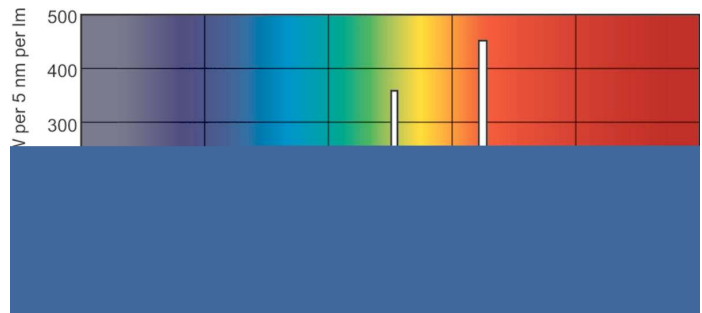

Produkt Daten

Allgemeine Eigenschaften		Strahlungsrückgang nach 5000h	
Socket	G5 [G5]	LLMF 8k h Nenn-,Socket ho.	94 %
Lebensdauer bis 50 % Ausfall vorgeheizt (Nom)	25000 h	LLMF 12k h Nenn-,Socket ho.	93 %
Eigenschaften	na [Not Applicable]	LLMF 16k h Nenn-,Socket ho.	92 %
LSF Warm 2kh Nenn-, 3h	99 %	LLMF 20k h Nenn-,Socket ho.	91 %
LSF Warm 4kh Nenn-, 3h	99 %		90 %
LSF Warm 6kh Nenn-, 3h	99 %	Elektrische Kenndaten	
LSF Warm 8kh Nenn-, 3h	99 %	Power (Rated) (Nom)	31.7 W
LSF Warm 16kh Nenn-, 3h	99 %	Lampenstrom (Nom)	0,170 A
LSF Warm 20kh Nenn-, 3h	94 %	Temperaturkenndaten	
Lichttechnische Daten		Auslegungstemperatur (nom.)	35 °C
Farbcode	830 [CCT von 3000 K]	Dimmen	
Lichtstrom (Nom)	3650 lm	Dimmbar	Ja
Nennlichtstrom (Nom)	3250 lm	Zulassungen und Anwendungseigenschaften	
Lichtfarbe	Warmweiß (WW)	Energieeffizienz-Label (EEL)	A+
Nennlichtausbeute (@ max. Lumen) (Nom)	114 lm/W	Quecksilbergehalt (Nom)	1,4 mg
Ähnlichste Farbtemperatur (Nom)	3000 K	Energieverbrauch kWh/1.000 Std.	35 kWh
Nennlichtausbeute (Nom)	103 lm/W	Produktdaten	
Farbwiedergabeindex (max.)	85	Gesamt-Produktcode	872790082592300
Farbwiedergabeindex (min.)	80		
Farbwiedergabeindex (Nom.)	82		
Strahlungsrückgang nach 2000h	96 %		
LLMF 4k h Nenn-,Socket ho.	95 %		

Hinweise

Abmessungsskizzen

Product

MASTER TL5 HE Eco 32=35W/830 UNP/40

TL5 HE Eco 32=35W/830

Photometrische Daten

Lichtfarbe /830

Lichtfarbe /830