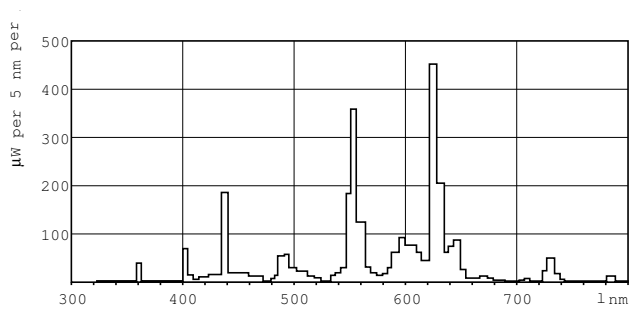

MASTER TL5 HO Eco

Bestell-Produktname	MASTER TL5 HO Eco 50=54W/830 UNP/40
EAN/UPC - Produkt	8711500880048
Bestellcode	82590900
Anzahl pro Verpackung	1
Anzahl pro Umverpackung	40

Material-Nr. (12NC)	927991283031
Nettogewicht (Einzelteil)	105,800 g
ILCOS Code	FDH-50/30/1B-L/P-G5-16/1150

Hinweise

Abmessungsskizzen

Product	D (max)	A (max)	B (max)	B (min)	C (max)
MASTER TL5 HO Eco 50=54W/830 UNP/40	17 mm	1149,0 mm	1156,1 mm	1153,7 mm	1163,2 mm

TL5 HO Eco 50=54W/830

Photometrische Daten

Lichtfarbe /830