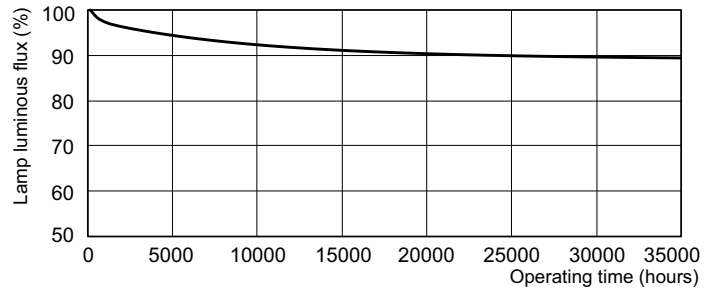

Product gegevens

Algemene informatie		Bedrijfs- en elektrische gegevens	
Lampvoet	G5	Energieverbruik	73,3 W
Eigenschappen	na [Not Applicable]	Lampstroom (nom.)	0,550 A
Gegevens lichttechniek		Dimbaarheid en regelsystemen	
Kleurcode	830 [CCT of 3000K]	Dimbaar	Ja
Lichtstroom	7.000 lm	Eigenschappen behuizing en afmetingen	
Kleuraanduiding	Warmwit (WW)	Lampvorm	T5
Gecorreleerde kleurtemperatuur (nom)	3000 K	Keurmerken en classificaties	
Lichtrendement (gespec.) (nom.)	89 lm/W	Kwikhoud (Hg) (nom.)	1,2 mg
Kleurweergave-index (CRI)	82		

MASTER TL5 High Output Eco

Energieverbruik kWh/1.000 uur	80 kWh
Productgegevens	
Productnaam voor bestelling	MASTER TL5 HO Eco 73=80W/830 UNP/40
Volledige productnaam	MASTER TL5 HO Eco 73=80W/830 UNP/40
Full EOC	872790082596100
Bestelcode	8711500880086
Materiaalnr. (12NC)	927991883031

Fotometrische gegevens

Spectral Power Distribution Colour - MASTER TL5 HO Eco 73=80W/830 UNP/40

MASTER TL5 High Output Eco

Levensduur

Life Expectancy Diagram - MASTER TL5 HO Eco 73=80W/830 UNP/40

Lumen Maintenance Diagram - MASTER TL5 HO Eco 73=80W/830 UNP/40