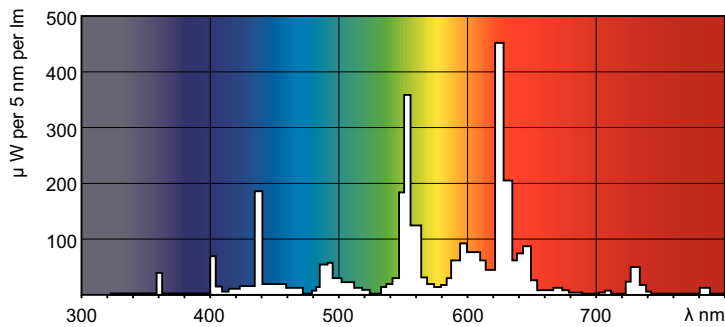

MASTER TL5 High Output Eco

MASTER TL5 HO Eco 73=80W/830 UNP/40

Met deze uiterst zuinige TL5-lamp (buisdiameter 16 mm) bespaart u een aanzienlijke hoeveelheid energie door eenvoudig de lampen een voor een te vervangen. De TL5 HO Eco-lamp is geoptimaliseerd voor installaties die een hoge lichtopbrengst vereisen en biedt een uitstekend lumenbehoud en kleurweergave. Toepassingen lopen uiteen van kantoren en industrie tot scholen en detailhandel.

Product gegevens

Algemene informatie		Bedrijfs- en elektrische gegevens	
Lampvoet	G5	Energieverbruik	73,3 W
Eigenschappen	na [Not Applicable]	Lampstroom (nom.)	0,550 A
Gegevens lichttechniek		Dimbaarheid en regelsystemen	
Kleurcode	830 [CCT of 3000K]	Dimbaar	Ja
Lichtstroom	7.000 lm	Eigenschappen behuizing en afmetingen	
Kleuraanduiding	Warmwit (WW)	Lampvorm	T5
Gecorreleerde kleurtemperatuur (nom)	3000 K	Keurmerken en classificaties	
Lichtrendement (gespec.) (nom.)	89 lm/W	Kwikhoud (Hg) (nom.)	1,2 mg
Kleurweergave-index (CRI)	82		

MASTER TL5 High Output Eco

Energieverbruik kWh/1.000 uur	80 kWh
Productgegevens	
Productnaam voor bestelling	MASTER TL5 HO Eco 73=80W/830 UNP/40
Volledige productnaam	MASTER TL5 HO Eco 73=80W/830 UNP/40
Full EOC	872790082596100
Bestelcode	8711500880086
Materiaalnr. (12NC)	927991883031

Fotometrische gegevens

Spectral Power Distribution Colour - MASTER TL5 HO Eco 73=80W/830 UNP/40

MASTER TL5 High Output Eco

Levensduur

Life Expectancy Diagram - MASTER TL5 HO Eco 73=80W/830 UNP/40

Lumen Maintenance Diagram - MASTER TL5 HO Eco 73=80W/830 UNP/40