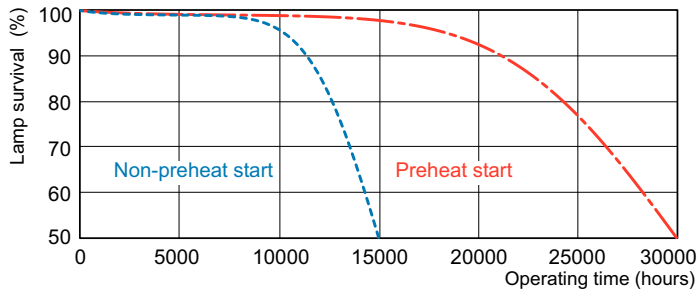

Product gegevens

Algemene informatie		Bedrijfs- en elektrische gegevens	
Lampvoet	G5	Energieverbruik	73,3 W
Eigenschappen	na [Not Applicable]	Lampstroom (nom.)	0,550 A
Gegevens lichttechniek		Dimbaarheid en regelsystemen	
Kleurcode	830 [CCT of 3000K]	Dimbaar	Ja
Lichtstroom	7.000 lm	Eigenschappen behuizing en afmetingen	
Kleuraanduiding	Warmwit (WW)	Lampvorm	T5
Gecorreleerde kleurtemperatuur (nom)	3000 K	Keurmerken en classificaties	
Lichtrendement (gespec.) (nom.)	89 lm/W	Kwikhoud (Hg) (nom.)	1,2 mg
Kleurweergave-index (CRI)	82		

MASTER TL5 High Output Eco

Energieverbruik kWh/1.000 uur	80 kWh
Productgegevens	
Productnaam voor bestelling	MASTER TL5 HO Eco 73=80W/830 UNP/40
Volledige productnaam	MASTER TL5 HO Eco 73=80W/830 UNP/40
Full EOC	872790082596100
Bestelcode	8711500880086
Materiaalnr. (12NC)	927991883031

Fotometrische gegevens

Spectral Power Distribution Colour - MASTER TL5 HO Eco 73=80W/830 UNP/40

MASTER TL5 High Output Eco

Levensduur

Life Expectancy Diagram - MASTER TL5 HO Eco 73=80W/830 UNP/40

Lumen Maintenance Diagram - MASTER TL5 HO Eco 73=80W/830 UNP/40