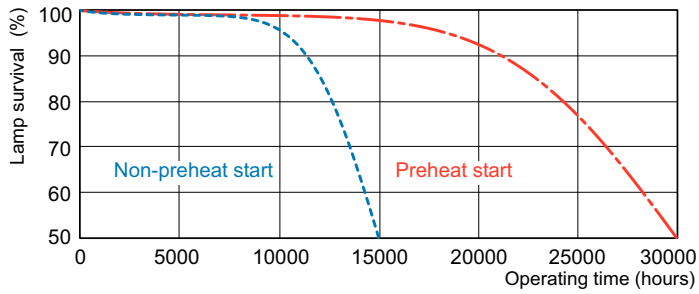

MASTER TL5 HO De Luxe

Lebensdauer

Life Expectancy Diagram - MASTER TL5 HO 90 De Luxe 24W/965 1SL20