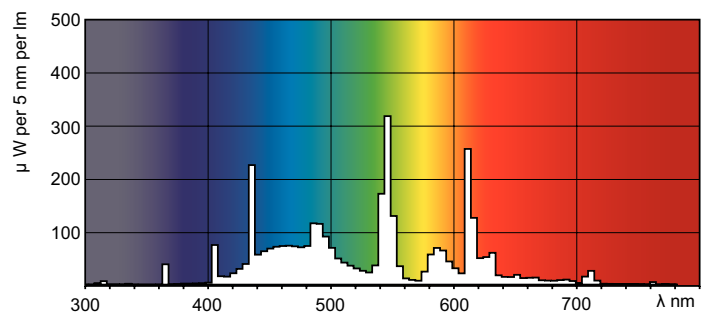

Ähnlichste Farbtemperatur (Nom)	6800 K
Nennlichtausbeute (Nom)	68 lm/W
Farbwiedergabeindex (Nom.)	93
Strahlungsrückgang nach 2000h	96 %
LLMF 4k h Nenn-,Socket ho.	95 %
Strahlungsrückgang nach 5000h	94 %
LLMF 8k h Nenn-,Socket ho.	93 %
LLMF 12k h Nenn-,Socket ho.	92 %
LLMF 16k h Nenn-,Socket ho.	91 %
LLMF 20k h Nenn-,Socket ho.	90 %

Hinweise

Abmessungsskizzen

Product	D (max)	A (max)	B (max)	B (min)	C (max)
MASTER TL5 HO 90 De Luxe 24W/965 1SL20	17 mm	549,0 mm	556,1 mm	553,7 mm	563,2 mm

TL5 HO 24W/965

Photometrische Daten

Lichtfarbe TL5 /965