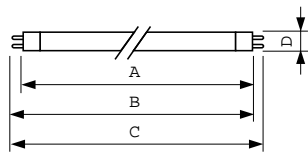

Hinweise

Abmessungsskizzen

Product	D (max)	A (max)	B (max)	B (min)	C (max)
MASTER TL5 HO 90 De Luxe 24W/965 1SL20	17 mm	549,0 mm	556,1 mm	553,7 mm	563,2 mm

TL5 HO 24W/965

Photometrische Daten

Lichtfarbe TL5 /965