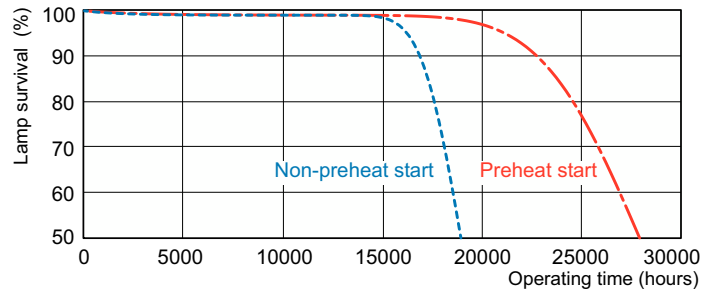

Life Expectancy Diagram - MASTER TL5 HO 90 De Luxe 24W/965 1SL20

Lumen Maintenance Diagram - MASTER TL5 HO 90 De Luxe 24W/965 1SL20