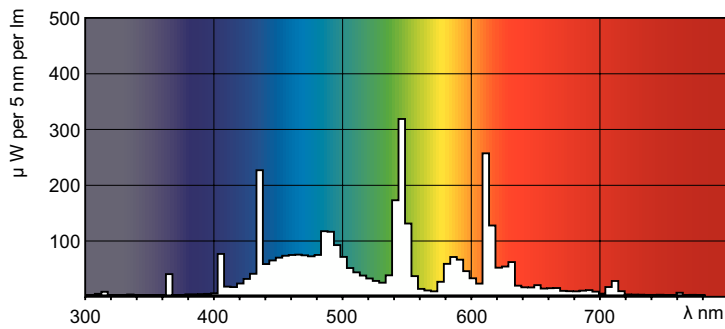

## Photometrische Daten

Spectral Power Distribution Colour - MASTER TL5 HO 90 De Luxe 24W/965 1SL20