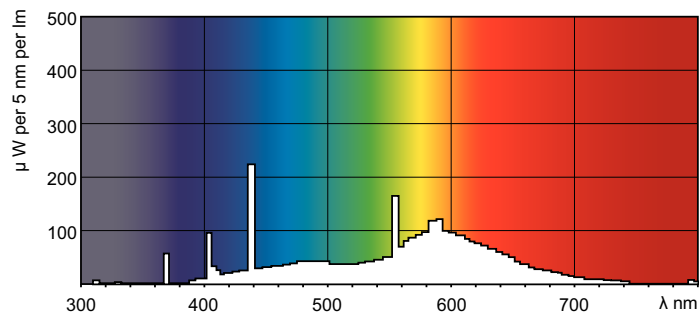

Photométries et Colorimétries	
Code couleur	33-640
Flux lumineux (nom.)	140 lm
Couleur	Blanc brillant (CW)
Maintien du flux lumineux 10 000 h (nom.)	58 %
Flux lumineux à 2 000 h (nom.)	70 %
Flux lumineux à 5 000 h (nom.)	70 %
Température de couleur proximale (nom.)	4100 K
Efficacité lumineuse (valeur nominale)	35 lm/W
Indice de rendu des couleurs (nom.)	60

Caractéristiques électriques	
Puissance (valeur nominale)	4 W

Courant lampe (nom.)	0,170 A
Tension (nom.)	29 V

Gestion et gradation	
Intensité réglable	Oui

Normes et recommandations	
Classe énergétique	B
Taux de mercure (Hg) (nom.)	4,4 mg
Consommation d'énergie kWh/1 000 h	5 kWh

Couleur /33-640

Couleur /33-640