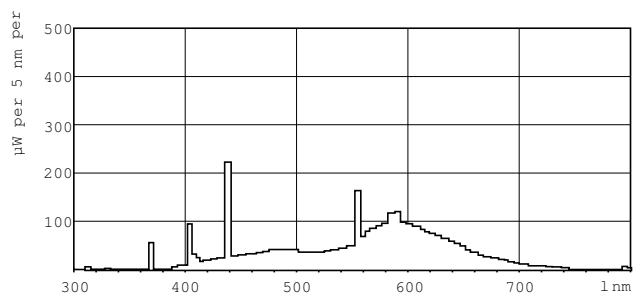

Photométries et Colorimétries	
Code couleur	33-640
Flux lumineux (nom.)	140 lm
Couleur	Blanc brillant (CW)
Maintien du flux lumineux 10 000 h (nom.)	58 %
Flux lumineux à 2 000 h (nom.)	70 %
Flux lumineux à 5 000 h (nom.)	70 %
Température de couleur proximale (nom.)	4100 K
Efficacité lumineuse (valeur nominale)	35 lm/W
Indice de rendu des couleurs (nom.)	60

TL Mini Standard

Mises en garde et sécurité

Schéma dimensionnel

Product	D (max)	A (max)	B (max)	B (min)	C (max)
TL Mini 4W/33-640 FAM/ 10X25BOX	16 mm	135,9 mm	143,0 mm	140,6 mm	150,1 mm

TL Mini 4W/33-640

Données photométriques