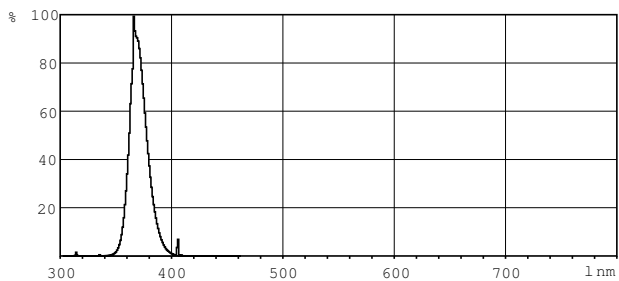

Fotometriska data

LDPB_TLBMINI_108-Spectral power distribution B/W