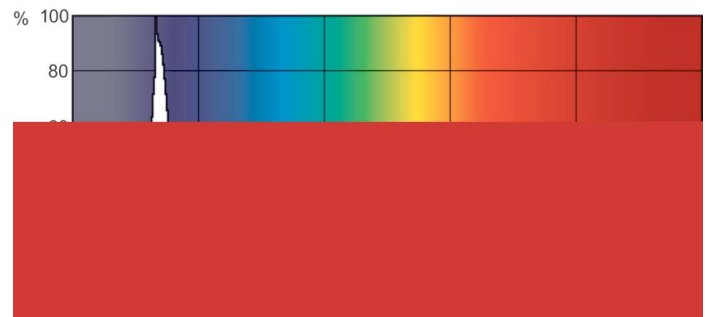

### Fotometriska data

LDPB\_TLBMINI\_108-Spectral power distribution B/W

Ljusfärg /108