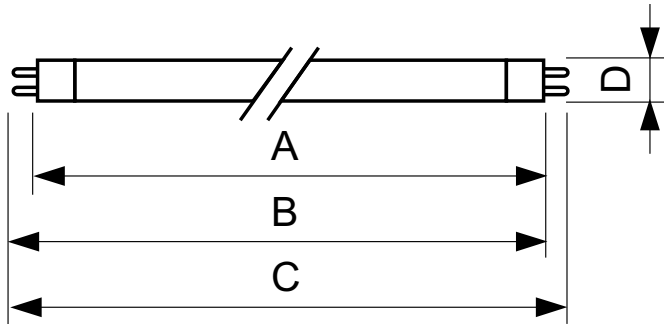

"Blacklight Blue" TL Mini

Måttskiss