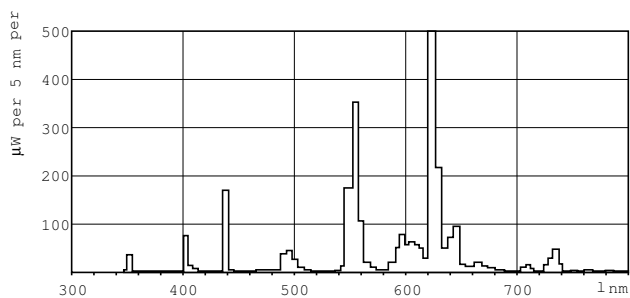

Product gegevens

Algemene informatie		Bedrijfs- en Elektrische gegevens	
Lampvoet	G5 [G5]	Power (Rated) (Nom)	7,1 W
Levensduur tot 10% uitval (nom.)	5000 h	Lampstroom (nom.)	0,145 A
Levensduur tot 50% uitval (nom.)	10000 h	Spanning (nom.)	56 V
Levensduur tot 50% uitval voorverwarmd (nom.)	10000 h		
Eisen aan armatuurontwerp		Regelsystemen en Dimmers	
Kleurcode	827 [CCT van 2700 K]	Dimbaar	Ja
Lichtstroom (nom.)	470 lm		
Kleuraanduiding	Gloeilamp wit	Goedkeuring en Toepassing	
Lumenbehoud 10.000 uur (nom.)	71 %	Energie-efficiëntielabel (EEL)	A
Lumenbehoud 2000 uur (nom.)	85 %	Kwikhoud (Hg) (nom.)	3,0 mg
Lumenbehoud 5000 uur (nom.)	77 %	Energieverbruik kWh/1000 uur	8 kWh
Gecorreleerde kleurtemperatuur (nom.)	2700 K		
Lichtrendement lamp (opgegeven) (nom.)	59 lm/W	Productgegevens	
Kleurweergave-index (nom.)	82	Volledige productcode	871150070474027
		Productnaam voor bestelling	MASTER TL Mini Super 80 8W/827 FAM/10X25BOX
		EAN/UPC - Product	8711500704740

MASTER TL Mini 80 kleuren

Bestelcode	70474027
Numerator - Aantal per pak	1
Numerator - Dozen per buitendoos	250
Materiaalnr. (12NC)	928001008250

Netto gewicht (per stuk)	27,000 g
ILCOS Code	FD-8/27/1B-E-G5

Maatschets

Product

MASTER TL Mini Super 80 8W/827 FAM/10X25BOX

TL 8W/827

Fotometrische gegevens

LDPB_TL8MINI_827-Spectral power distribution B/W

LDPO_TL8MINI_827-Spectral power distribution Colour