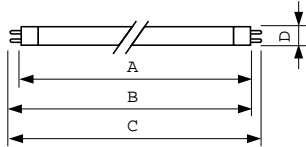

MASTER TL Mini 80 kleuren

Bestelcode	70474027
Numerator - Aantal per pak	1
Numerator - Dozen per buitendoos	250
Materiaalnr. (12NC)	928001008250

Netto gewicht (per stuk)	27,000 g
ILCOS Code	FD-8/27/1B-E-G5

Maatschets