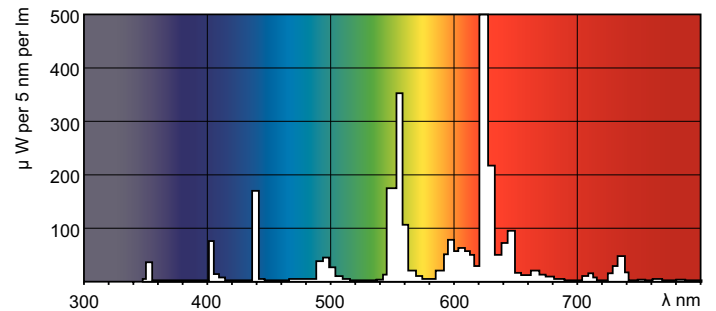

Product gegevens

Algemene informatie		Bedrijfs- en Elektrische gegevens	
Lampvoet	G5 [G5]	Power (Rated) (Nom)	7,1 W
Levensduur tot 10% uitval (nom.)	5000 h	Lampstroom (nom.)	0,145 A
Levensduur tot 50% uitval (nom.)	10000 h	Spanning (nom.)	56 V
Levensduur tot 50% uitval voorverwarmd (nom.)	10000 h		
Eisen aan armatuurontwerp		Regelsystemen en Dimmers	
Kleurcode	827 [CCT van 2700 K]	Dimbaar	Ja
Lichtstroom (nom.)	470 lm		
Kleuraanduiding	Gloeilamp wit	Goedkeuring en Toepassing	
Lumenbehoud 10.000 uur (nom.)	71 %	Energie-efficiëntielabel (EEL)	A
Lumenbehoud 2000 uur (nom.)	85 %	Kwikhoud (Hg) (nom.)	3,0 mg
Lumenbehoud 5000 uur (nom.)	77 %	Energieverbruik kWh/1000 uur	8 kWh
Gecorreleerde kleurtemperatuur (nom.)	2700 K		
Lichtrendement lamp (opgegeven) (nom.)	59 lm/W	Productgegevens	
Kleurweergave-index (nom.)	82	Volledige productcode	871150070474027
		Productnaam voor bestelling	MASTER TL Mini Super 80 8W/827 FAM/10X25BOX
		EAN/UPC - Product	8711500704740

Maatschets

Product

MASTER TL Mini Super 80 8W/827 FAM/10X25BOX

TL 8W/827

Fotometrische gegevens

LDPB_TL8MINI_827-Spectral power distribution B/W

LDPO_TL8MINI_827-Spectral power distribution Colour