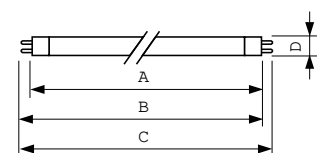

TL Mini Standard

Consommation d'énergie kWh/1 000 h	14 kWh
Numéro d'enregistrement EPREL	423498
Données du produit	
Nom du produit de la commande	TL Mini 13W/33-640 FAM/10X25BOX
Nom de produit complet	TL Mini 13W/33-640 FAM/10X25BOX
Code EOC	871150070475727
Code de commande	70475727

Code 12NC	928001503340
Quantité par pack	1
Code EAN – Produit/Boîte	8711500704757
Conditionnement par carton	250
Codes EAN/UPC – Boîte	8711500718518

Schéma dimensionnel