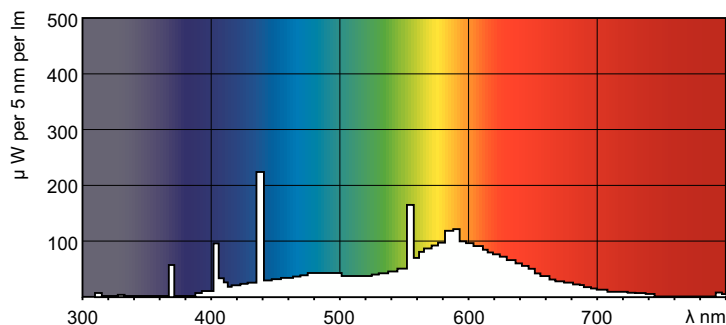

TL Mini Standard

Consommation d'énergie kWh/1 000 h	14 kWh
Numéro d'enregistrement EPREL	423498
Données du produit	
Nom du produit de la commande	TL Mini 13W/33-640 FAM/10X25BOX
Nom de produit complet	TL Mini 13W/33-640 FAM/10X25BOX
Code EOC	871150070475727
Code de commande	70475727

Code 12NC	928001503340
Quantité par pack	1
Code EAN – Produit/Boîte	8711500704757
Conditionnement par carton	250
Codes EAN/UPC – Boîte	8711500718518

Schéma dimensionnel

Product	D (max)	A (max)	B (max)	B (min)	C (max)
TL Mini 13W/33-640 FAM/10X25BOX	16 mm	516,9 mm	524,0 mm	521,6 mm	531,1 mm

Données photométriques

Spectral Power Distribution Colour - TL Mini 13W/33-640 FAM/10X25BOX