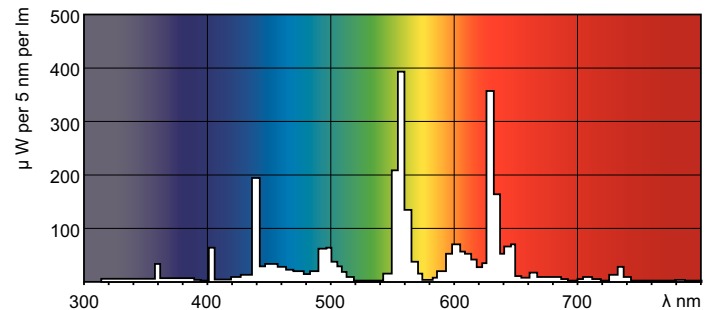

MASTER TL Mini Super 80

MASTER TL Mini Super 80 13W/840 1FM/10X25CC

Cette lampe miniature TL (diamètre de tube de 16 mm) est une lampe de dimensions réduites, qui permet une miniaturisation du système et offre la possibilité d'un fonctionnement sur une alimentation CC à basse tension. Idéale pour les applications requérant un meilleur rendu des couleurs et une efficacité accrue (par rapport aux couleurs standard) et où l'espace est limité, tels que les halls, l'éclairage des escaliers dans les immeubles d'appartements, l'éclairage intégré au mobilier, l'éclairage des miroirs et des placards, l'éclairage de secours et des enseignes.

Données du produit

Caractéristiques générales		Caractéristiques électriques	
Culot	G5 [G5]	Puissance (valeur nominale)	13,0 W
Durée de vie à 10% de mortalité (nom.)	4000 h	Courant lampe (nom.)	0,170 A
Durée de vie moyenne (nom.)	8000 h	Tension (nom.)	90 V
Durée de vie 50 % de défaillances ballast à réchauffage des électrodes (nom.)	8000 h		
Photométries et Colorimétries		Gestion et gradation	
Code couleur	840 [CCT de 4000K]	Intensité réglable	Oui
Flux lumineux (nom.)	1000 lm		
Couleur	Blanc brillant (CW)	Normes et recommandations	
Maintien du flux lumineux 10 000 h (nom.)	71 %	Classe énergétique	A
Flux lumineux à 2 000 h (nom.)	90 %	Taux de mercure (Hg) (nom.)	3,0 mg
Flux lumineux à 5 000 h (nom.)	77 %	Consommation d'énergie kWh/1 000 h	14 kWh
Température de couleur proximale (nom.)	4000 K		
Efficacité lumineuse (valeur nominale)	77 lm/W	Données logistiques	
Indice de rendu des couleurs (nom.)	85	Code de produit complet	871150071685927
		Désignation Produit	MASTER TL Mini Super 80 13W/840 FAM/10X25BOX
		Code barre produit (EAN)	8711500716859

Mises en garde et sécurité

Schéma dimensionnel

Product

MASTER TL Mini Super 80 13W/840 FAM/10X25BOX

TL 13W/840

Données photométriques

Couleur /840

Couleur /840