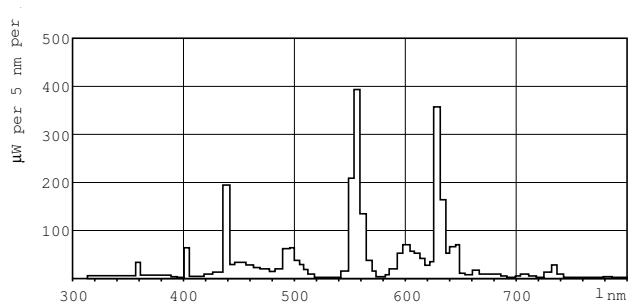

MASTER TL Mini Super 80

MASTER TL Mini Super 80 13W/840 1FM/10X25CC

Cette lampe miniature TL (diamètre de tube de 16 mm) est une lampe de dimensions réduites, qui permet une miniaturisation du système et offre la possibilité d'un fonctionnement sur une alimentation CC à basse tension. Idéale pour les applications requérant un meilleur rendu des couleurs et une efficacité accrue (par rapport aux couleurs standard) et où l'espace est limité, tels que les halls, l'éclairage des escaliers dans les immeubles d'appartements, l'éclairage intégré au mobilier, l'éclairage des miroirs et des placards, l'éclairage de secours et des enseignes.

Données du produit

Caractéristiques générales		Caractéristiques électriques	
Culot	G5 [G5]	Puissance (valeur nominale)	13,0 W
Durée de vie à 10% de mortalité (nom.)	4000 h	Courant lampe (nom.)	0,170 A
Durée de vie moyenne (nom.)	8000 h	Tension (nom.)	90 V
Durée de vie 50 % de défaillances ballast à réchauffage des électrodes (nom.)	8000 h		
Photométries et Colorimétries		Gestion et gradation	
Code couleur	840 [CCT de 4000K]	Intensité réglable	Oui
Flux lumineux (nom.)	1000 lm		
Couleur	Blanc brillant (CW)	Normes et recommandations	
Maintien du flux lumineux 10 000 h (nom.)	71 %	Classe énergétique	A
Flux lumineux à 2 000 h (nom.)	90 %	Taux de mercure (Hg) (nom.)	3,0 mg
Flux lumineux à 5 000 h (nom.)	77 %	Consommation d'énergie kWh/1 000 h	14 kWh
Température de couleur proximale (nom.)	4000 K		
Efficacité lumineuse (valeur nominale)	77 lm/W	Données logistiques	
Indice de rendu des couleurs (nom.)	85	Code de produit complet	871150071685927
		Désignation Produit	MASTER TL Mini Super 80 13W/840 FAM/10X25BOX
		Code barre produit (EAN)	8711500716859

Mises en garde et sécurité

Schéma dimensionnel

Product

MASTER TL Mini Super 80 13W/840 FAM/10X25BOX

TL 13W/840

Données photométriques

Couleur /840

Couleur /840