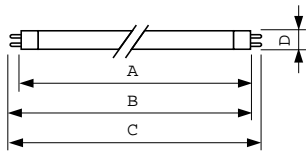

MASTER TL Mini Super 80

Code de commande	71685927
Local Code	71685927
Unité d'emballage	1
Conditionnement par carton	250
Code industriel (12NC)	928001508450

Poids net (pièce)	40,200 g
ILCOS Code	FD-13/40/1B-E-G5

Mises en garde et sécurité

Schéma dimensionnel